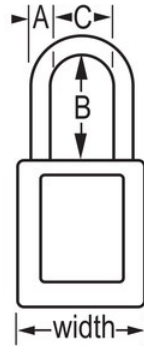

Cantidad por empaque	6
Cantidad por caja	36
Ancho del cuerpo	1-3/8in (35mm)
Dimensiones del arco	A: 3/16"(5 mm) B: 1-1/2"(38 mm) C: 5/8"(16 mm)
Color	Blue

Haga clic en la imagen para ampliar