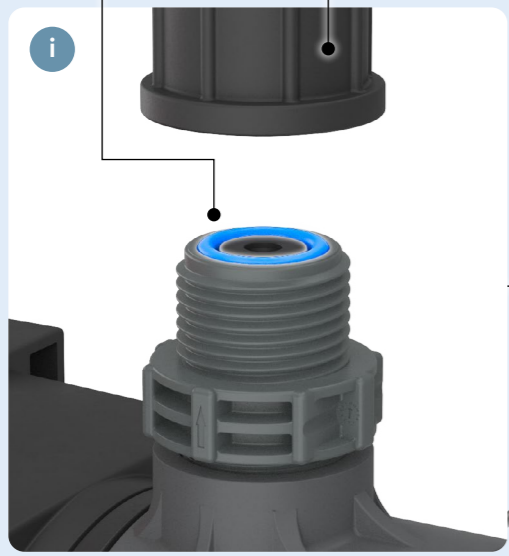

Max. 5 cm (1.97")

5

6

TORX PLUS (15 IP)

7

8

9

10