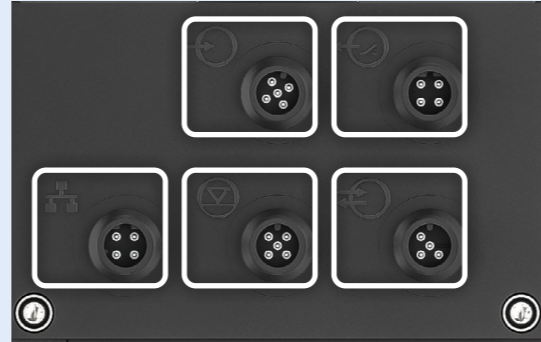

12

100-240 V,
50/60 Hz