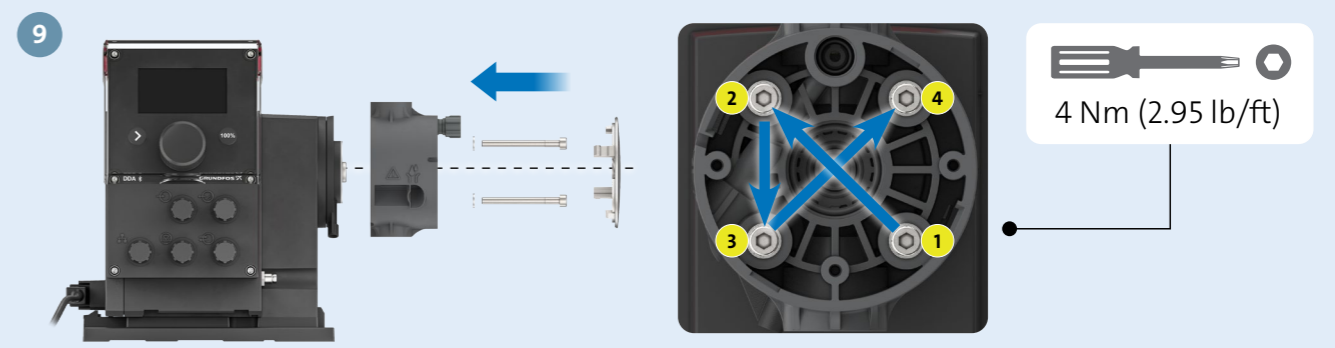

GO

1

 PN: 97XXXXXX 

2

 = 0 bar (0 psi)

10

11

12