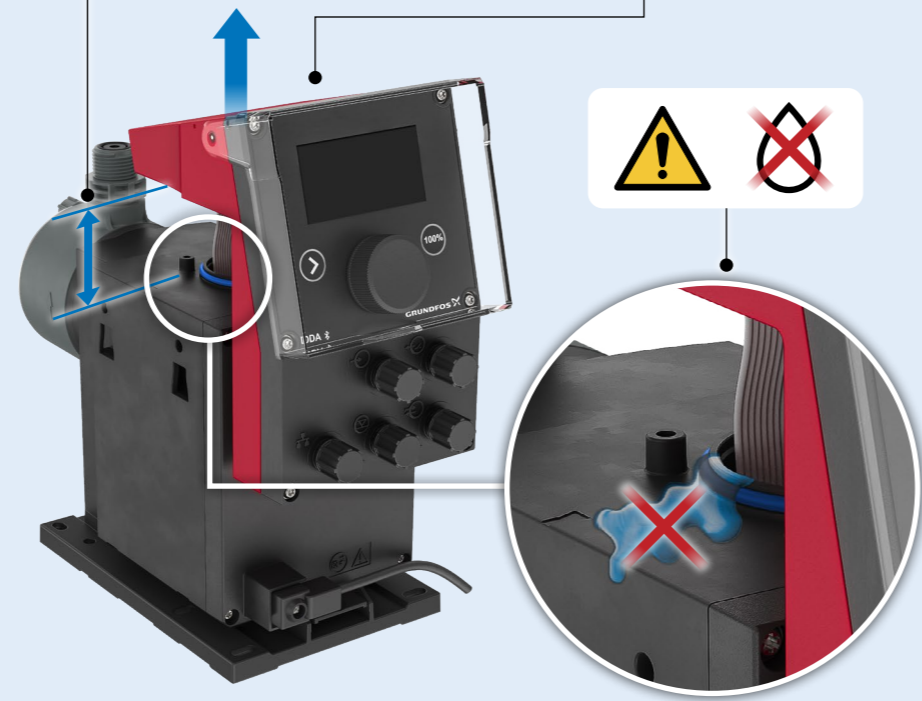

100-240 V, 50/60 Hz

DDA-C I&O
net.grundfos.com/qr/i/92881338

SDS

§

$p_2 - p_1 \geq 1 \text{ bar (15 psi)}$

100-240 V,
50/60 Hz

Max. 1.5 m / 59"

Min. 100 mm / 4"

Max. 5 cm (1.97")

5

6

TORX PLUS (15 IP)

7

8

9

10