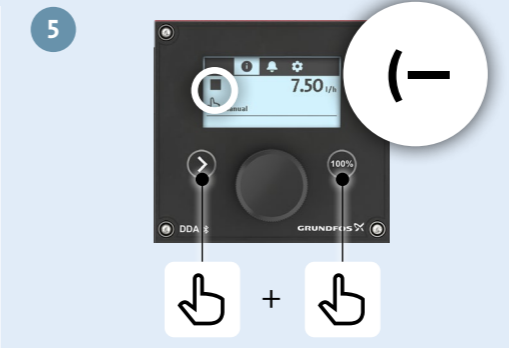

GO

1

 PN: 97XXXXXX 

2

 = 0 bar (0 psi)

10

11

12