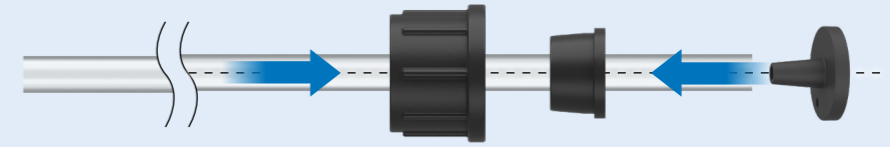

Max. 5 cm (1.97")

5

6

TORX PLUS (15 IP)

7

8

9

10