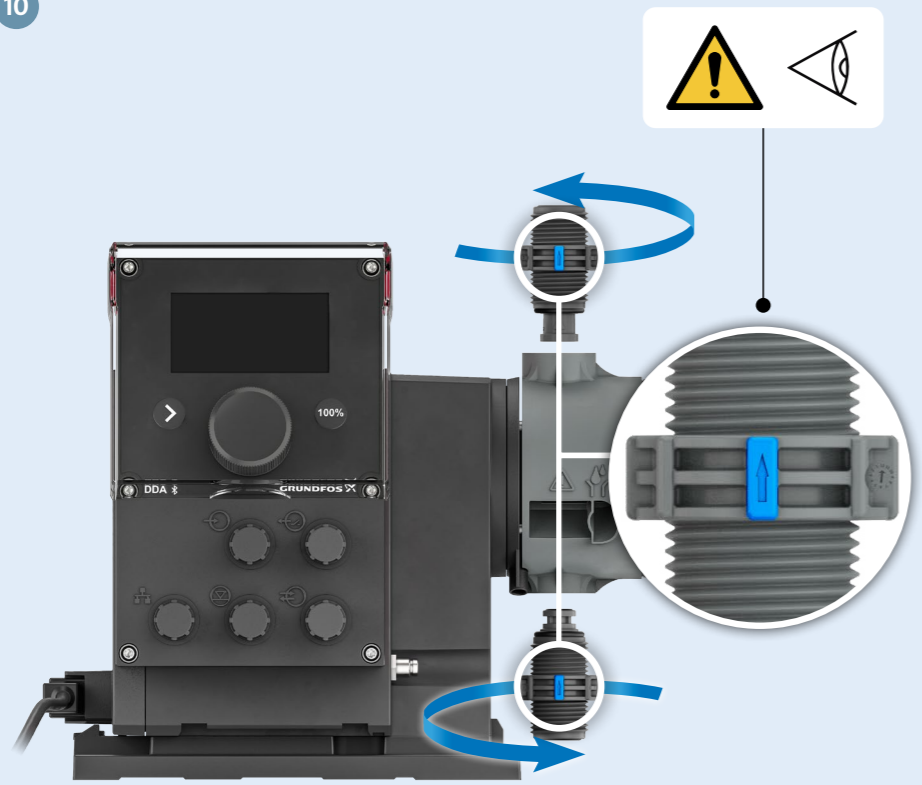

GO

1

 PN: 97XXXXXX 

2

 = 0 bar (0 psi)

10

11

12