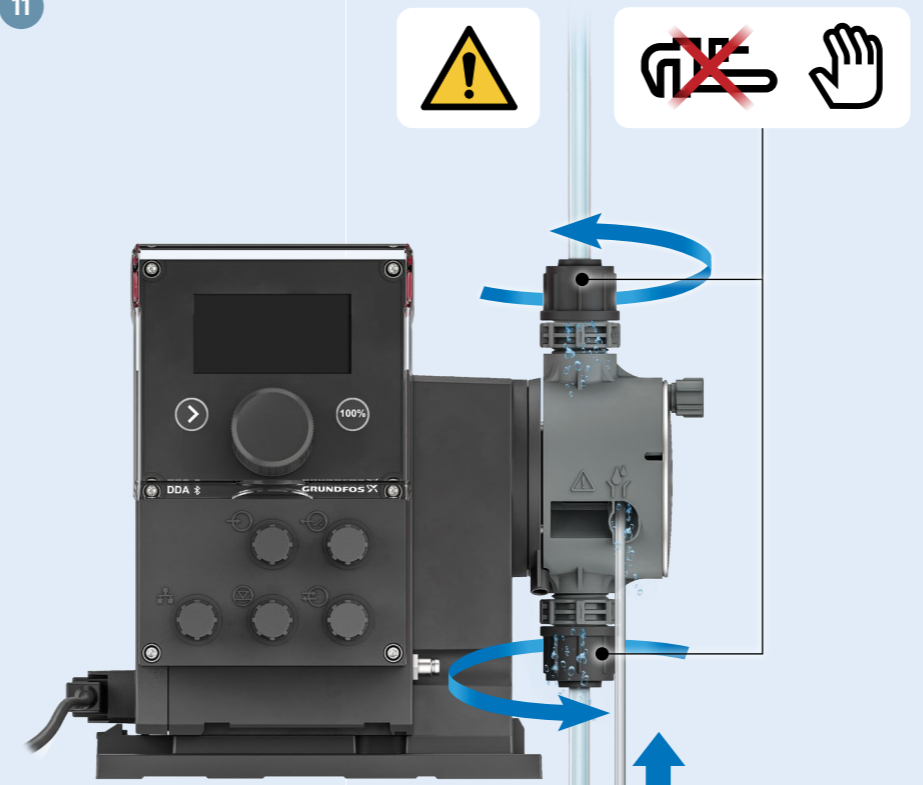

GO

1

 PN: 97XXXXXX 

2

 = 0 bar (0 psi)

10

11

12