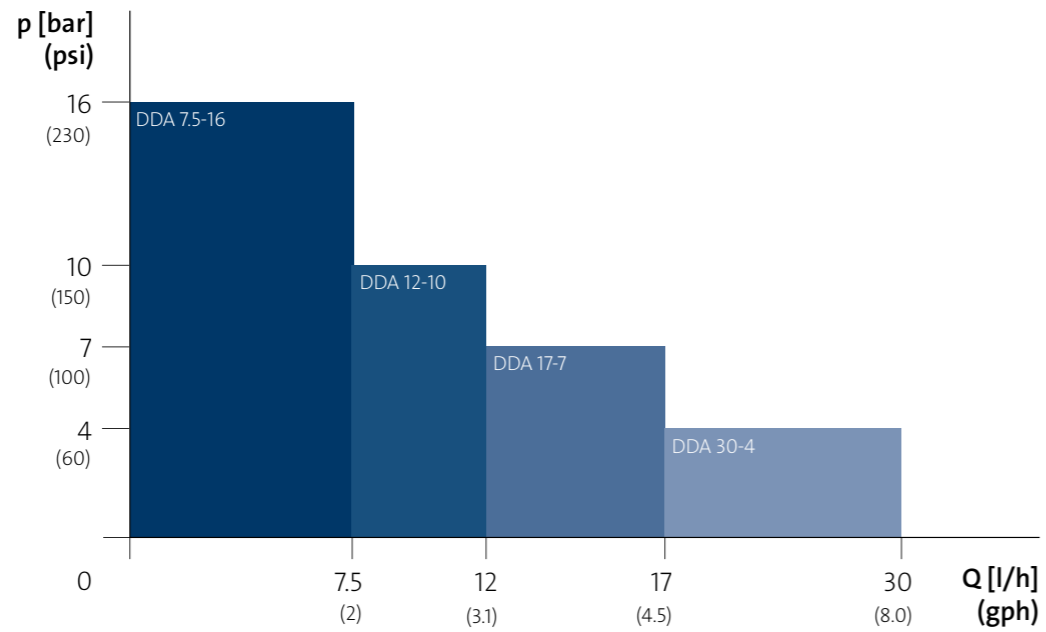

SMART Digital S DDA-C

DDA \leq 30 l/h (8 gph)

DDA-C I&O

net.grundfos.com/qr/i/92881338

Min. / Max.
-10 °C / +45 °C
14 °F / 113 °F

Min. / Max.
0 °C / +45 °C
32 °F / 113 °F

≤ 60 dB(A)

IP65
(Enclosure type 4X)

100-240 V, 50/60 Hz

DDA-C I&O
net.grundfos.com/qr/i/92881338

SDS

§

$p_2 - p_1 \geq 1 \text{ bar (15 psi)}$

100-240 V,
50/60 Hz

Max. 1.5 m / 59"

Min. 100 mm / 4"

Max.
4 kg / 8.8 lb

1a

2a

1b

2b

3

TORX PLUS (15 IP)

4

Max. 5 cm (1.97")

5

6

TORX PLUS (15 IP)

7

8

9

10