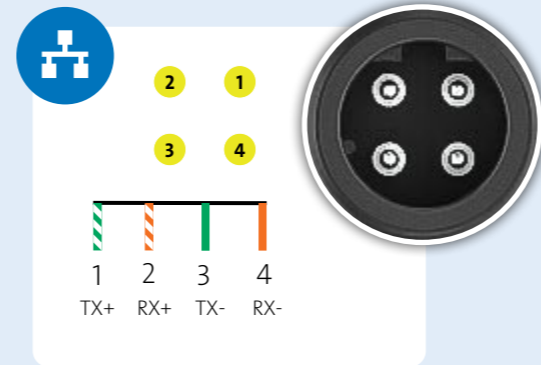

12

100-240 V,
50/60 Hz