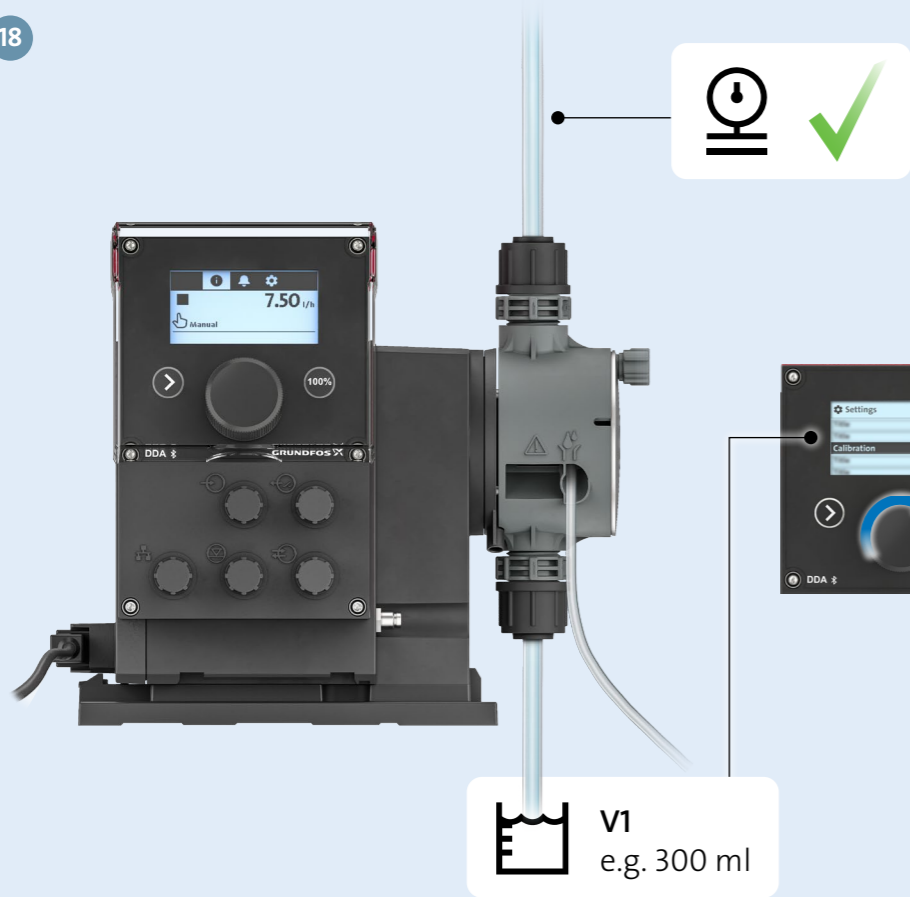

V1 - V2
e.g. 300 - 190 = 110 ml