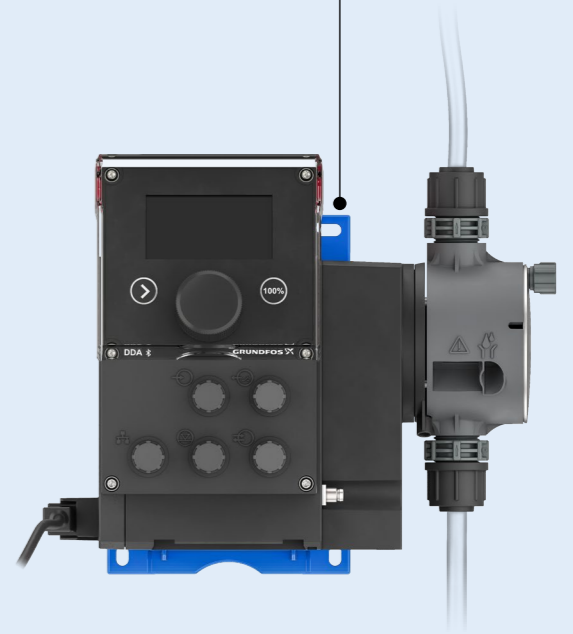

SMART Digital S DDA-C

DDA \leq 30 l/h (8 gph)

DDA-C I&O

net.grundfos.com/qr/i/92881338

Min. / Max.
-10 °C / +45 °C
14 °F / 113 °F

Min. / Max.
0 °C / +45 °C
32 °F / 113 °F

≤ 60 dB(A)

IP65
(Enclosure type 4X)

100-240 V, 50/60 Hz

DDA-C I&O
net.grundfos.com/qr/i/92881338

SDS

§

$p_2 - p_1 \geq 1 \text{ bar (15 psi)}$

100-240 V,
50/60 Hz

Max. 1.5 m / 59"

Min. 100 mm / 4"

Max.
4 kg / 8.8 lb

1a

2a

1b

2b

3

TORX PLUS (15 IP)

4

Max. 5 cm (1.97")

5

6

TORX PLUS (15 IP)

7

8

9

10