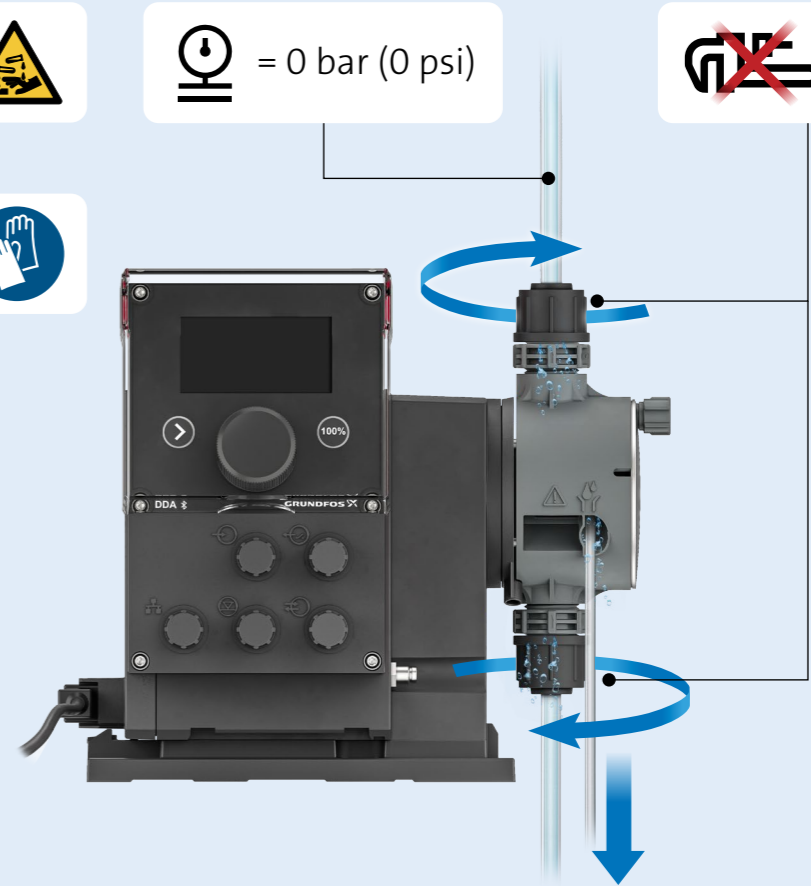

GO

1

 PN: 97XXXXXX 

2

 = 0 bar (0 psi)

10

11

12