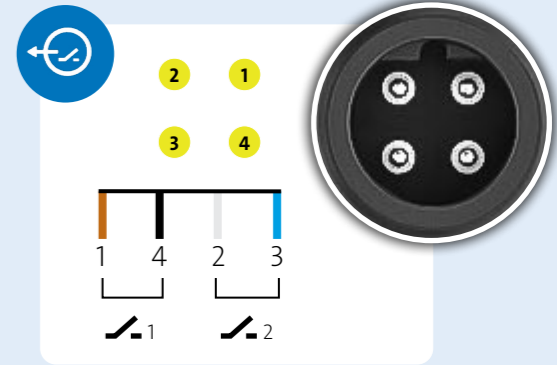

12

100-240 V,
50/60 Hz