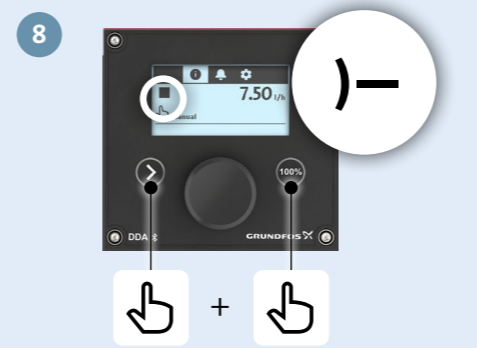

GO

1

 PN: 97XXXXXX 

2

 = 0 bar (0 psi)

10

11

12