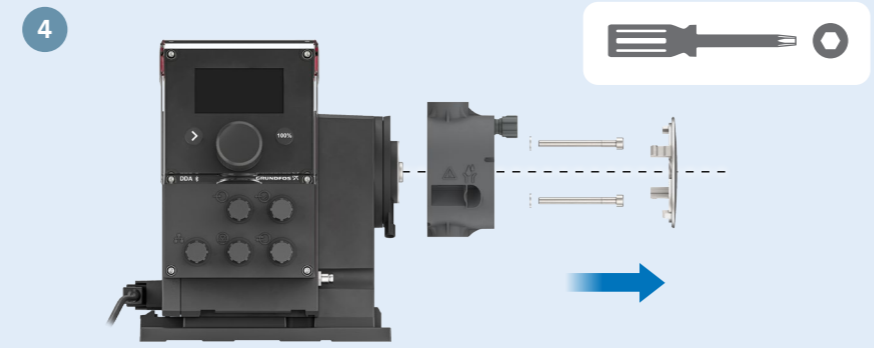

GO

1

 PN: 97XXXXXX 

2

 = 0 bar (0 psi)

10

11

12