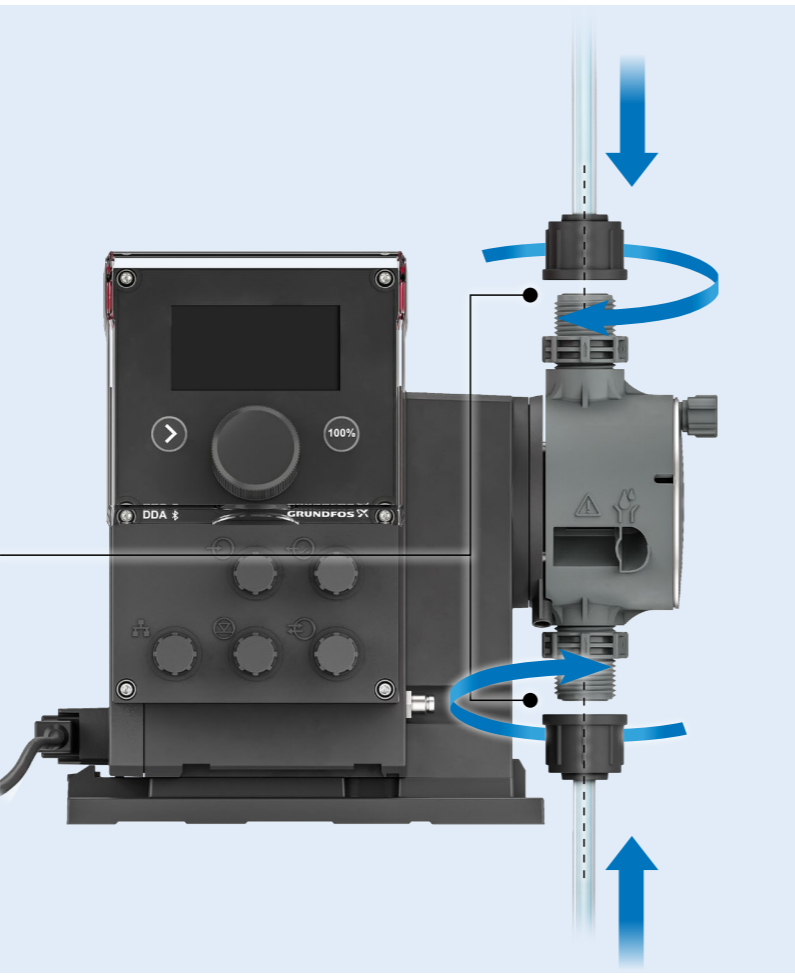

Max. 5 cm (1.97")

5

6

TORX PLUS (15 IP)

7

8

9

10