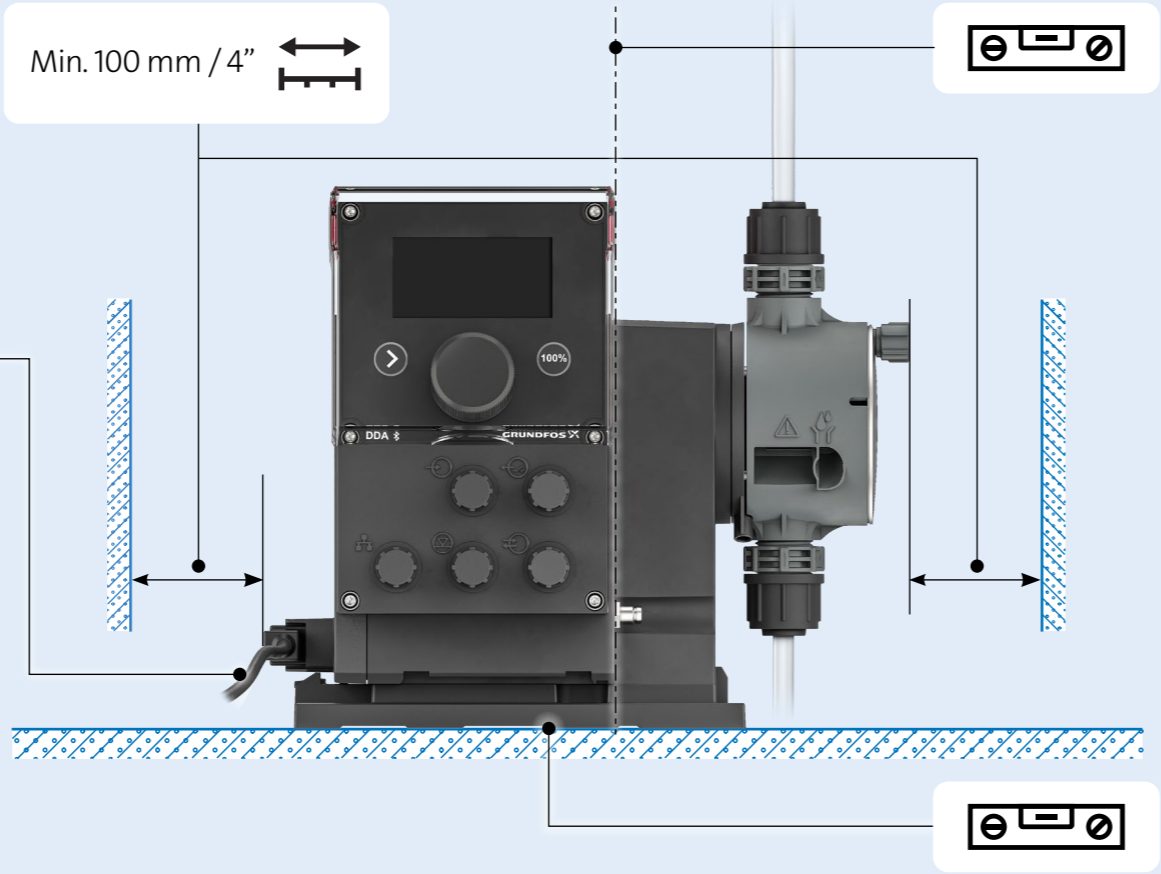

SMART Digital S DDA-C

DDA \leq 30 l/h (8 gph)

DDA-C I&O

net.grundfos.com/qr/i/92881338

Min. / Max.
-10 °C / +45 °C
14 °F / 113 °F

Min. / Max.
0 °C / +45 °C
32 °F / 113 °F

≤ 60 dB(A)

IP65
(Enclosure type 4X)

100-240 V, 50/60 Hz

DDA-C I&O
net.grundfos.com/qr/i/92881338

SDS

§

$p_2 - p_1 \geq 1 \text{ bar (15 psi)}$

100-240 V,
50/60 Hz

Max. 1.5 m / 59"

Min. 100 mm / 4"

Max.
4 kg / 8.8 lb

1a

2a

1b

2b

3

TORX PLUS (15 IP)

4

Max. 5 cm (1.97")

5

6

TORX PLUS (15 IP)

7

8

9

10