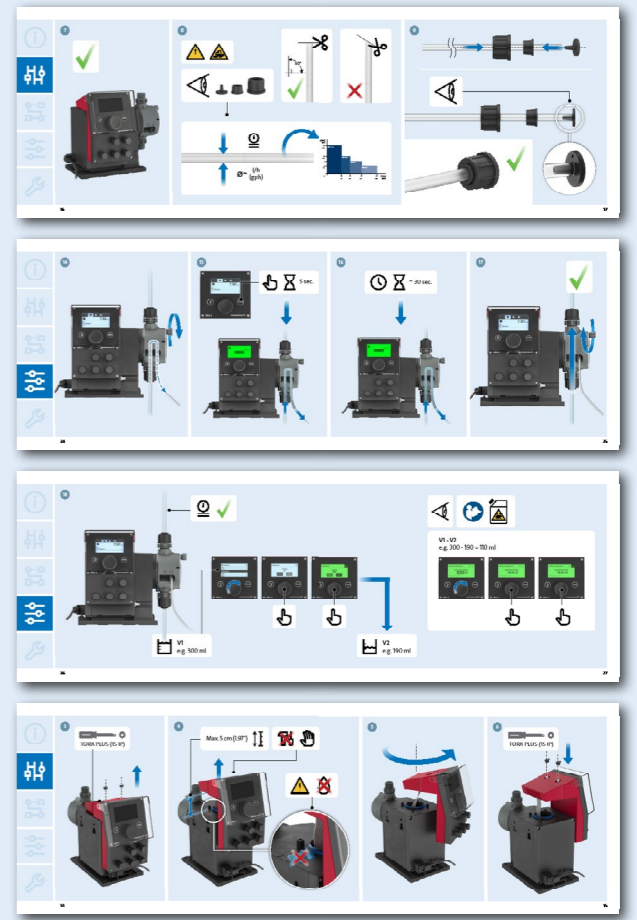

GO

1

 PN: 97XXXXXX 

2

 = 0 bar (0 psi)

10

11

12