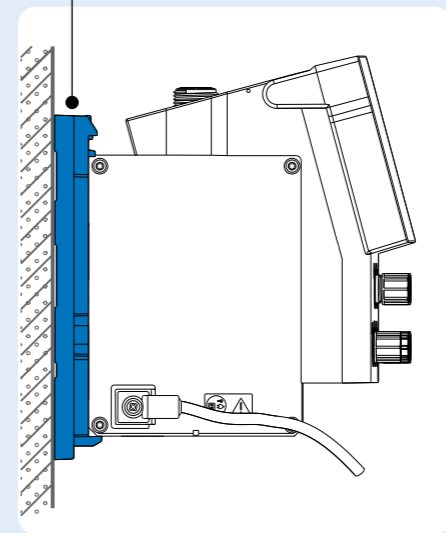

100-240 V, 50/60 Hz

DDA-C I&O
net.grundfos.com/qr/i/92881338

SDS

§

$p_2 - p_1 \geq 1 \text{ bar (15 psi)}$

100-240 V,
50/60 Hz

Max. 1.5 m / 59"

Min. 100 mm / 4"

Max.
4 kg / 8.8 lb

1a

2a

1b

2b

3

TORX PLUS (15 IP)

4

Max. 5 cm (1.97")

5

6

TORX PLUS (15 IP)

7

8

9

10