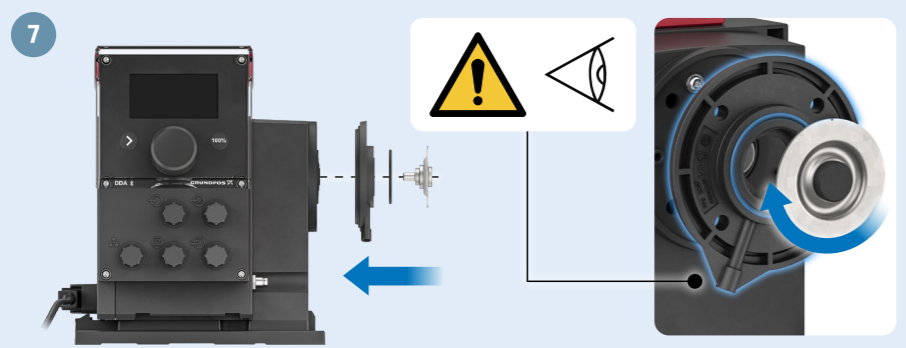

GO

1

 PN: 97XXXXXX 

2

 = 0 bar (0 psi)

10

11

12