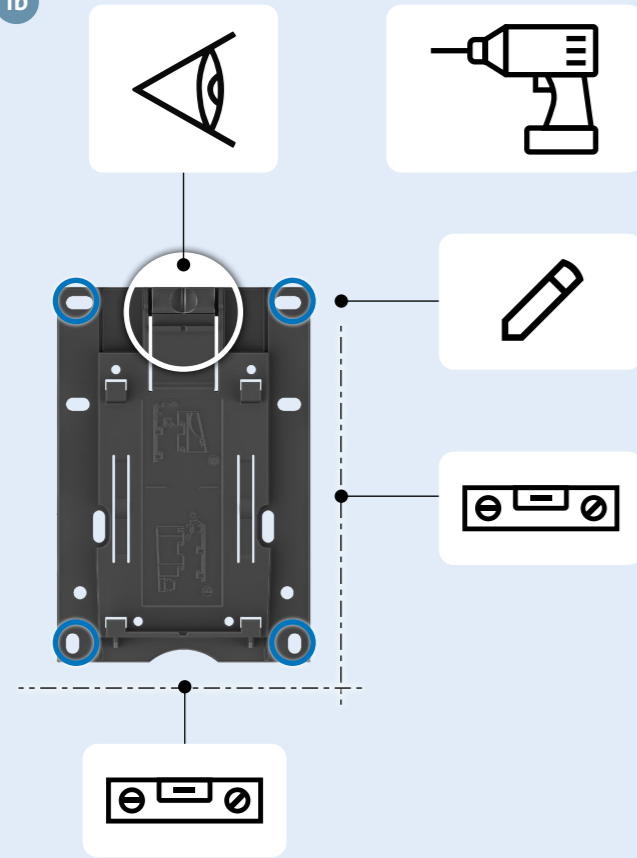

Max.
4 kg / 8.8 lb

1a

2a

1b

2b

3

TORX PLUS (15 IP)

4

Max. 5 cm (1.97")

5

6

TORX PLUS (15 IP)

7

8

9

10