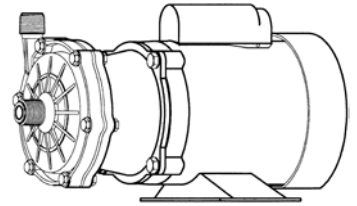

MARCH PUMPS

335-CP-MD, 335-AP-MD (1PH, 3PH)

L.P.M.

MARCH PUMPS

335-CP-MD TRIM CURVES
335-AP-MD 60HZ

L.P.M.

MARCH PUMPS

335-CP-MD TRIM CURVES
335-AP-MD 50HZ