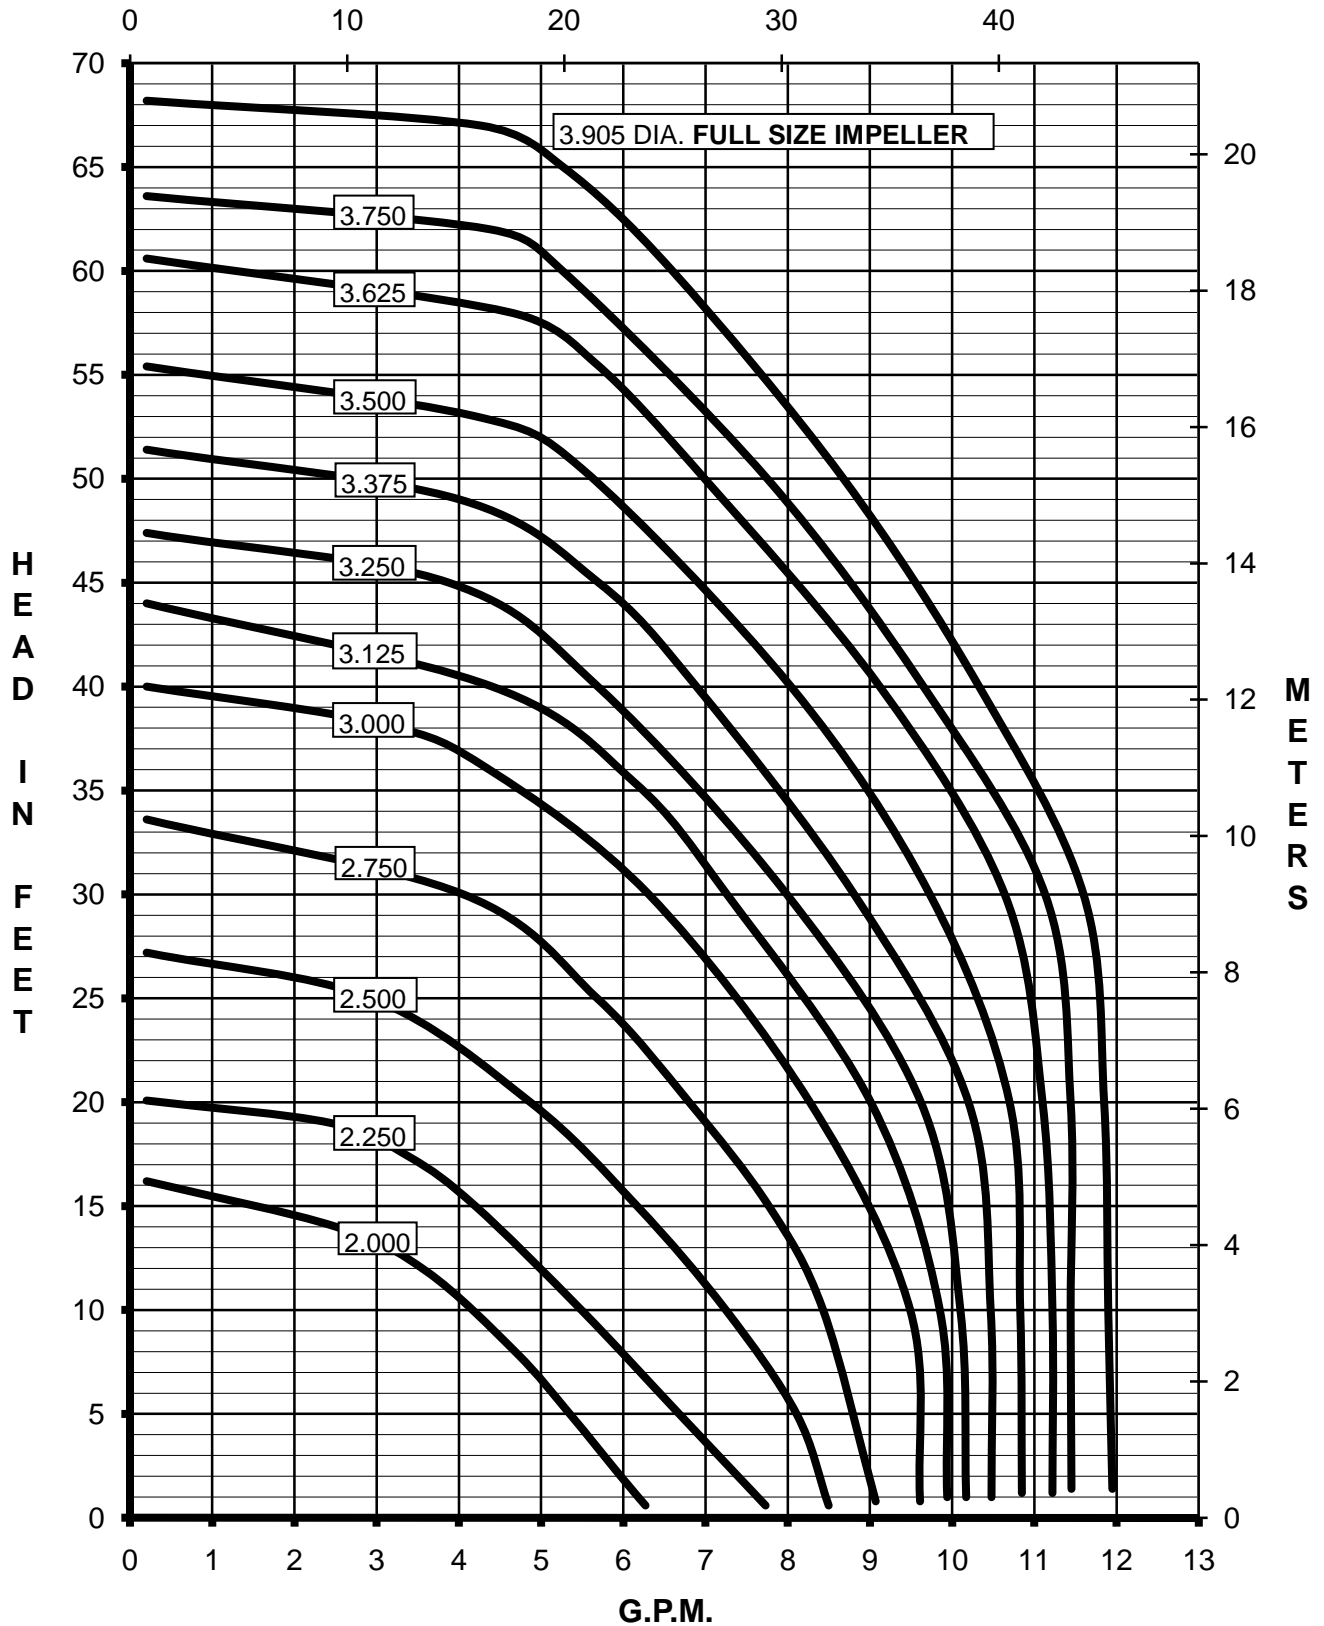

MARCH PUMPS

335-CP-MD, 335-AP-MD (1PH, 3PH)

L.P.M.

MARCH PUMPS

335-CP-MD TRIM CURVES
335-AP-MD 60HZ

L.P.M.

MARCH PUMPS

335-CP-MD TRIM CURVES
335-AP-MD 50HZ