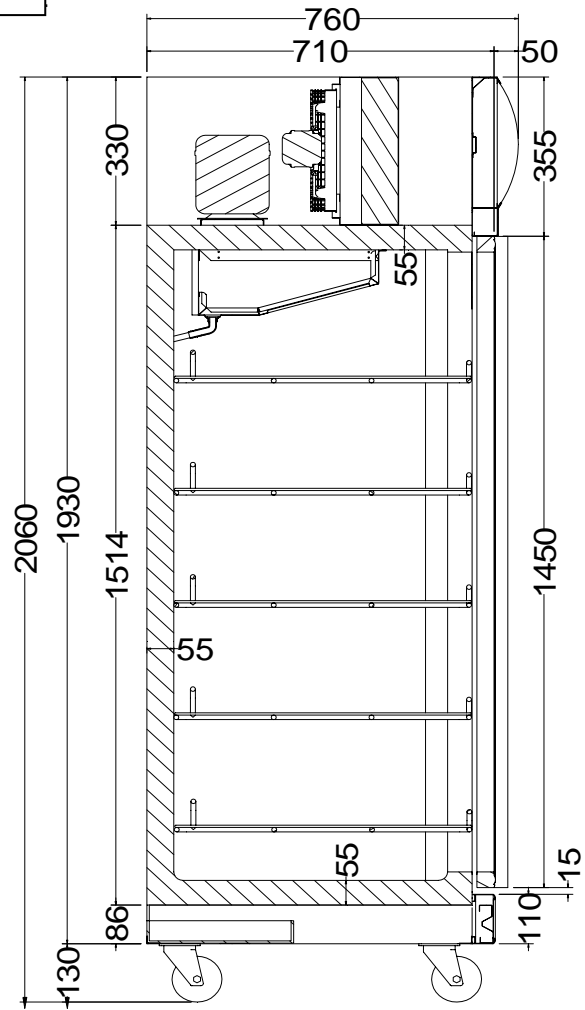

1 Door Display Chiller & Freezer
UC0500 / UF0500

625mm X 300mm

2 Door Display Chiller
UC1000

1250mm X 300mm

2 Door Display Freezer
UF1000

1250mm X 300mm

3 Door Display Chiller
UC1500

1860mm X 300mm