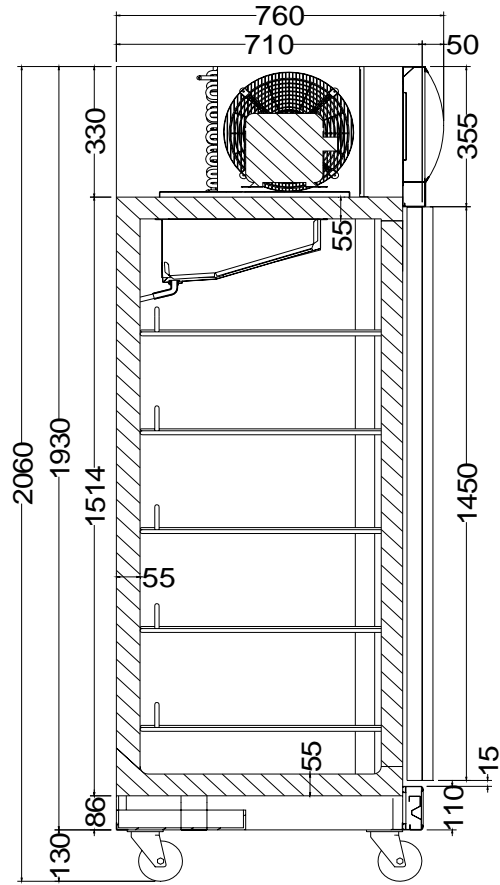

1 Door Display Chiller & Freezer
UC0500 / UF0500

625mm X 300mm

2 Door Display Chiller
UC1000

1250mm X 300mm

2 Door Display Freezer
UF1000

1250mm X 300mm

3 Door Display Chiller
UC1500

1860mm X 300mm