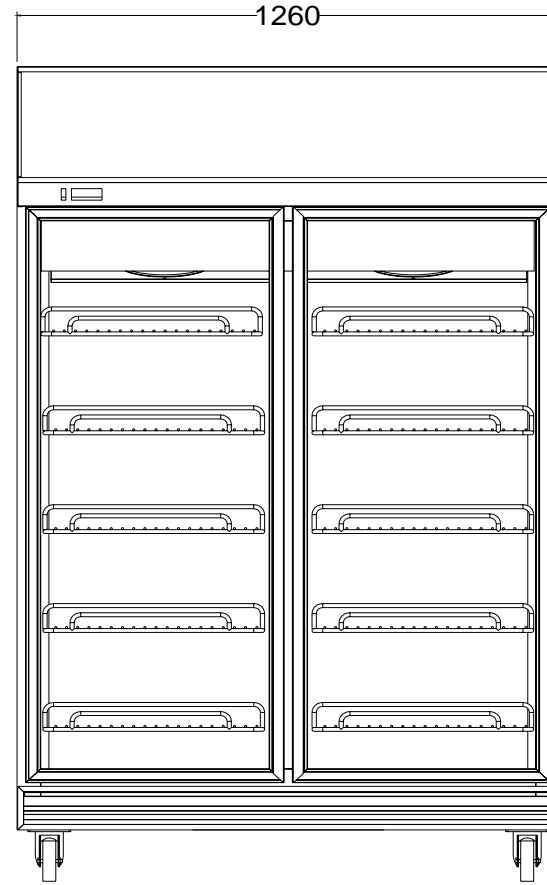

1 Door Display Chiller & Freezer
UC0500 / UF0500

625mm X 300mm

2 Door Display Chiller
UC1000

1250mm X 300mm

2 Door Display Freezer
UF1000

1250mm X 300mm

3 Door Display Chiller
UC1500

1860mm X 300mm