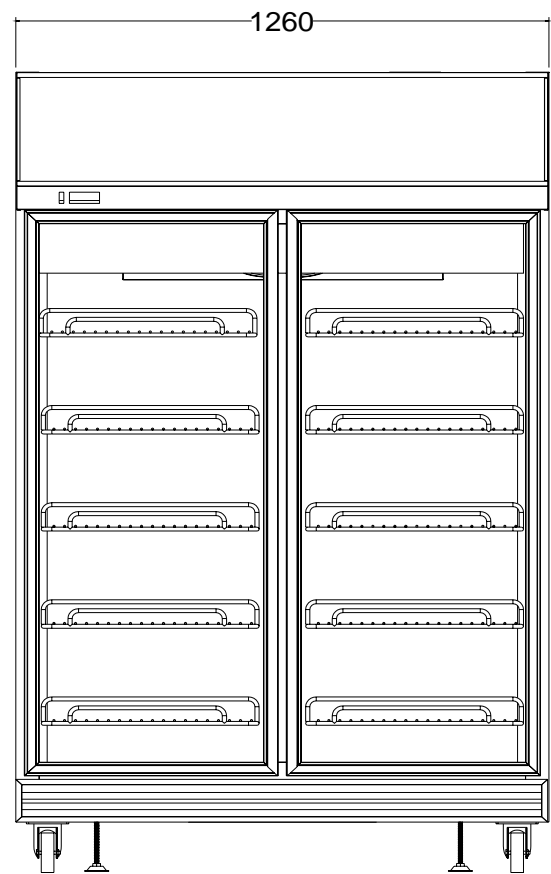

1 Door Display Chiller & Freezer
UC0500 / UF0500

625mm X 300mm

2 Door Display Chiller
UC1000

1250mm X 300mm

2 Door Display Freezer
UF1000

1250mm X 300mm

3 Door Display Chiller
UC1500

1860mm X 300mm