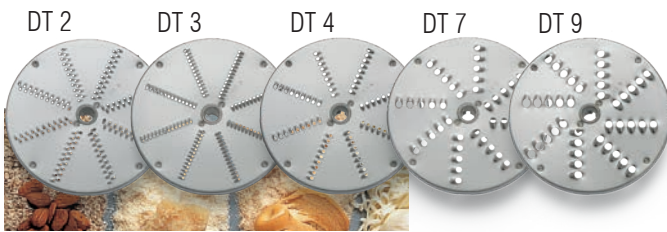

TM-TG

tagliaverdure vegetable cutters

- TM-TG è una versione dello storico TM che, grazie alla nuova tramoggia gigante di introduzione prodotto, sfrutta al massimo la potenza del motore e la solida struttura del TM
- Caratteristiche funzionali ed elettriche come TM
- Trasmissione del moto con cinghia dentata
- Compatibilità tutti dischi TM esclusi i PS che sono dedicati
- Coperchio alluminio-inox con carico a 360°
- Leveraggio per sollevamento e rotazione pressore con micro
- Tubo introduzione senza micro
- Esclusivo disegno della tramoggia per eliminare vite rompitorsolo centrale sul disco
- Grande capacità di carico

Disco regolabile
Adjustable disc

Dischi bastoncini Discs sticks

Dischi cubetti Dicing discs

Dischi PS da usare solo in abbinata con i DF PS discs only use with DF

Dischi per sfilacciare Discs for shredding

DF 1-7
Innovativo disco regolabile DF1-7 che permette di tagliare fette di spessore da 1 a 7 mm a piacere

The innovative DF1-7 adjustable disc allows you to cut slices of thickness from 1 to 7 mm as desired