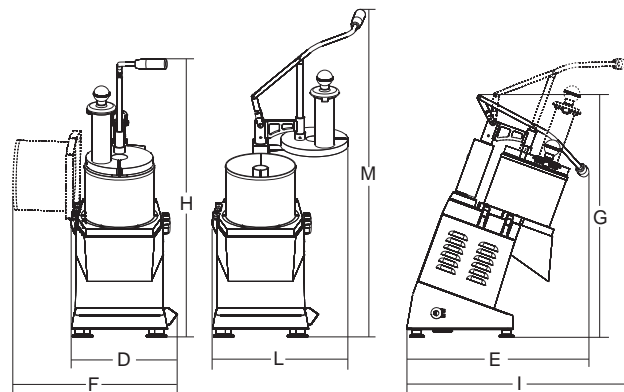

DF 1-7
Innovativo disco regolabile DF1-7 che permette di tagliare fette di spessore da 1 a 7 mm a piacere

The innovative DF1-7 adjustable disc allows you to cut slices of thickness from 1 to 7 mm as desired

				A	B	C	D	E	F	G	H	I	L	M			
	watt/lp	r.p.m.	r.p.m.	mm	mm	mm	mm	mm	mm	mm	mm	mm	mm	mm	kg	mm	kg
TM-TG	515/0.7	1ph/3ph	300	225	195	255	296	509	460	676	777	612	428	915	20	570x750x1050	34