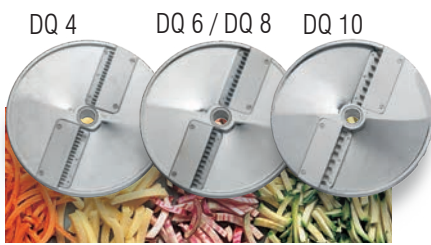

TM-TG

tagliaverdure vegetable cutters

- TM-TG è una versione dello storico TM che, grazie alla nuova tramoggia gigante di introduzione prodotto, sfrutta al massimo la potenza del motore e la solida struttura del TM
- Caratteristiche funzionali ed elettriche come TM
- Trasmissione del moto con cinghia dentata
- Compatibilità tutti dischi TM esclusi i PS che sono dedicati
- Coperchio alluminio-inox con carico a 360°
- Leveraggio per sollevamento e rotazione pressore con micro
- Tubo introduzione senza micro
- Esclusivo disegno della tramoggia per eliminare vite rompitorsolo centrale sul disco
- Grande capacità di carico

Opzionale

- Ampia disponibilità di dischi per tutte le applicazioni.
- Stampo pulizia dischi PS
- Porta dischi
- Scivolo per scarico continuo

- *TM-TG is a version of the well-known TM that thanks to a new larger feed hopper maximizes the motor power and strong structure*
- *Same operational and electrical features of the TM*
- *Toothed, high torque, belt*
- *TM discs compatible, except PS discs*
- *Aluminum-Stainless steel top with 360° loading feature*
- *Microswitch on lever*
- *Introducing tube without micro*
- *Exclusive hopper design with no central chopping wedge*
- *Very easy product loading*

Disco regolabile
Adjustable disc

Dischi bastoncini Discs sticks

Dischi cubetti Dicing discs

Dischi PS da usare solo in abbinata con i DF PS discs only use with DF

Dischi per sfilacciare Discs for shredding

DF 1-7
Innovativo disco regolabile DF1-7 che permette di tagliare fette di spessore da 1 a 7 mm a piacere

The innovative DF1-7 adjustable disc allows you to cut slices of thickness from 1 to 7 mm as desired