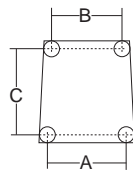

DF 1-7
Innovativo disco regolabile DF1-7 che permette di tagliare fette di spessore da 1 a 7 mm a piacere

The innovative DF1-7 adjustable disc allows you to cut slices of thickness from 1 to 7 mm as desired