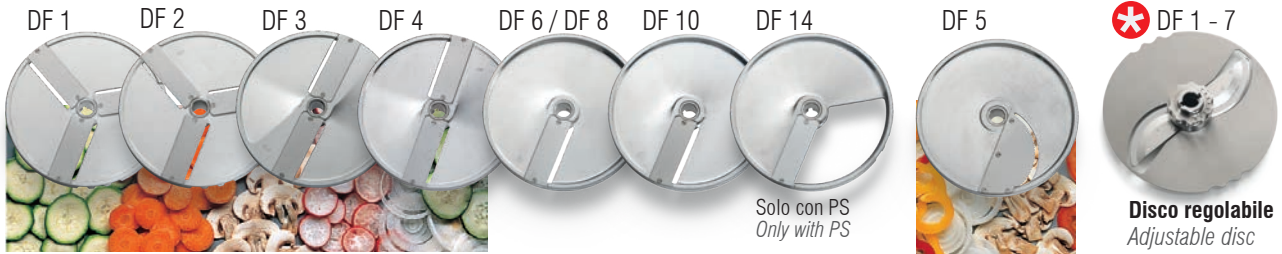

TM-TG

tagliaverdure vegetable cutters

- TM-TG è una versione dello storico TM che, grazie alla nuova tramoggia gigante di introduzione prodotto, sfrutta al massimo la potenza del motore e la solida struttura del TM
- Caratteristiche funzionali ed elettriche come TM
- Trasmissione del moto con cinghia dentata
- Compatibilità tutti dischi TM esclusi i PS che sono dedicati
- Coperchio alluminio-inox con carico a 360°
- Leveraggio per sollevamento e rotazione pressore con micro
- Tubo introduzione senza micro
- Esclusivo disegno della tramoggia per eliminare vite rompitorsolo centrale sul disco
- Grande capacità di carico

Opzionale

- Ampia disponibilità di dischi per tutte le applicazioni.
- Stampo pulizia dischi PS
- Porta dischi
- Scivolo per scarico continuo

- *TM-TG is a version of the well-known TM that thanks to a new larger feed hopper maximizes the motor power and strong structure*
- *Same operational and electrical features of the TM*
- *Toothed, high torque, belt*
- *TM discs compatible, except PS discs*
- *Aluminum-Stainless steel top with 360° loading feature*
- *Microswitch on lever*
- *Introducing tube without micro*
- *Exclusive hopper design with no central chopping wedge*
- *Very easy product loading*

Optional

- *Large number of discs available for every purpose*
- *Cleaner for PS discs*
- *Discs holder*
- *Chute for continuous product ejection*

Optionals

Dischi fette Slices discs

Solo con PS
Only with PS

DF 1-7
Innovativo disco regolabile DF1-7 che permette di tagliare fette di spessore da 1 a 7 mm a piacere

The innovative DF1-7 adjustable disc allows you to cut slices of thickness from 1 to 7 mm as desired