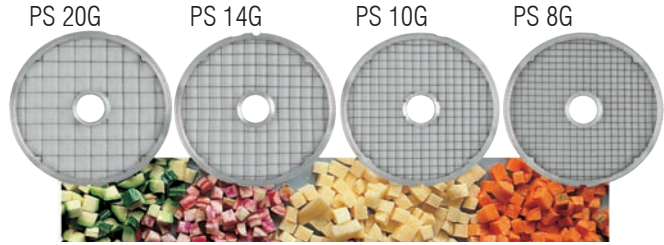

TM-TG

tagliaverdure vegetable cutters

- TM-TG è una versione dello storico TM che, grazie alla nuova tramoggia gigante di introduzione prodotto, sfrutta al massimo la potenza del motore e la solida struttura del TM
- Caratteristiche funzionali ed elettriche come TM
- Trasmissione del moto con cinghia dentata
- Compatibilità tutti dischi TM esclusi i PS che sono dedicati
- Coperchio alluminio-inox con carico a 360°
- Leveraggio per sollevamento e rotazione pressore con micro
- Tubo introduzione senza micro
- Esclusivo disegno della tramoggia per eliminare vite rompitorsolo centrale sul disco
- Grande capacità di carico

Disco regolabile
Adjustable disc

Dischi bastoncini Discs sticks

Dischi cubetti Dicing discs

Dischi PS da usare solo in abbinata con i DF PS discs only use with DF

Dischi per sfilacciare Discs for shredding