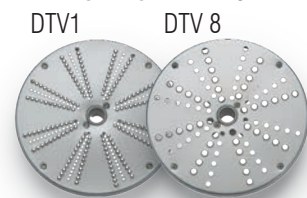

Dischi grattugia Grating discs

Scivolo per scarico continuo, con micro di sicurezza

Chute for continuous product ejection, with safety microswitch