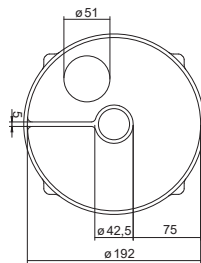

DF 1-7
Innovativo disco regolabile DF1-7 che permette di tagliare fette di spessore da 1 a 7 mm a piacere

The innovative DF1-7 adjustable disc allows you to cut slices of thickness from 1 to 7 mm as desired

				A	B	C	D	E	F	G	H	I	L	M			
	watt/lp	r.p.m.	r.p.m.	mm	mm	mm	mm	mm	mm	mm	mm	mm	mm	mm	kg	mm	kg
TM-TG	515/0.7	1ph/3ph	300	225	195	255	296	509	460	676	777	612	428	915	20	570x750x1050	34