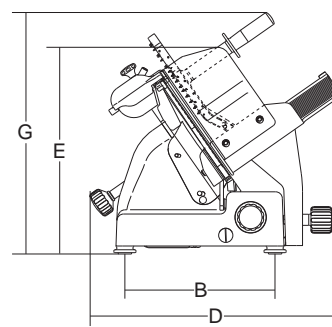

mm-inch	watt-Hp	mm	mm	mm	mm	mm	mm	mm	mm	mm	mm	mm	mm	mm	mm	mm	kg	mm	kg
Palladio 300	300/12"	275/0,37	23	310	305x270	465	340	615	547	465	710	545	600	270	190	240	220	35	760x640x700	44
Palladio 300 Ingr	300/12"	400/0,54	23	310	305x270	465	340	615	547	465	710	545	600	270	190	240	220	36	760x640x700	45
Palladio 330	330/13"	275/0,37	23	310	305x270	465	340	645	570	455	710	535	586	270	210	260	240	36	760x640x700	45
Palladio 330 Ingr	330/13"	400/0,54	23	310	305x270	465	340	645	570	455	710	535	586	270	210	260	240	37	760x640x700	46
Palladio 350	350/14"	370/0,50	23	310	305x270	465	340	660	575	455	710	530	580	270	225	275	250	37	760x640x700	46
Palladio 350 Ingr	350/14"	400/0,54	23	310	305x270	465	340	660	575	455	710	530	580	270	225	275	250	38	760x640x700	47

TOP