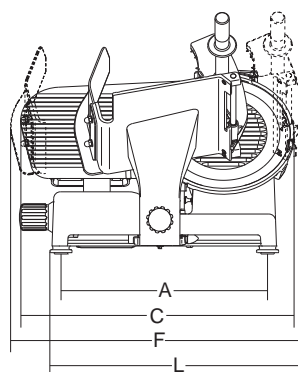

### Optional

Foodtube 2.0 - mm 177x188 h.300

Leva sollevamento  
Lifting lever

	mm-inch	watt-Hp	mm	mm	mm	mm	mm	mm	mm	mm	mm	mm	mm	mm	mm	mm	mm	kg	mm	kg
Palladio 300	300/12"	275/0,37	23	310	305x270	465	340	615	547	465	710	545	600	270	190	240	220	35	760x640x700	44
Palladio 300 Ingr	300/12"	400/0,54	23	310	305x270	465	340	615	547	465	710	545	600	270	190	240	220	36	760x640x700	45
Palladio 330	330/13"	275/0,37	23	310	305x270	465	340	645	570	455	710	535	586	270	210	260	240	36	760x640x700	45
Palladio 330 Ingr	330/13"	400/0,54	23	310	305x270	465	340	645	570	455	710	535	586	270	210	260	240	37	760x640x700	46
Palladio 350	350/14"	370/0,50	23	310	305x270	465	340	660	575	455	710	530	580	270	225	275	250	37	760x640x700	46
Palladio 350 Ingr	350/14"	400/0,54	23	310	305x270	465	340	660	575	455	710	530	580	270	225	275	250	38	760x640x700	47