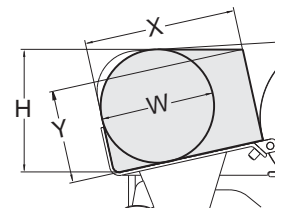

### Optional

Foodtube 2.0 - mm 177x188 h.300

Leva sollevamento  
Lifting lever

	mm-inch	watt-Hp	mm	mm	mm	mm	mm	mm	mm	mm	mm	mm	mm	mm	mm	mm	mm	kg	mm	kg
Palladio 300	300/12"	275/0,37	23	310	305x270	465	340	615	547	465	710	545	600	270	190	240	220	35	760x640x700	44
Palladio 300 Ingr	300/12"	400/0,54	23	310	305x270	465	340	615	547	465	710	545	600	270	190	240	220	36	760x640x700	45
Palladio 330	330/13"	275/0,37	23	310	305x270	465	340	645	570	455	710	535	586	270	210	260	240	36	760x640x700	45
Palladio 330 Ingr	330/13"	400/0,54	23	310	305x270	465	340	645	570	455	710	535	586	270	210	260	240	37	760x640x700	46
Palladio 350	350/14"	370/0,50	23	310	305x270	465	340	660	575	455	710	530	580	270	225	275	250	37	760x640x700	46
Palladio 350 Ingr	350/14"	400/0,54	23	310	305x270	465	340	660	575	455	710	530	580	270	225	275	250	38	760x640x700	47