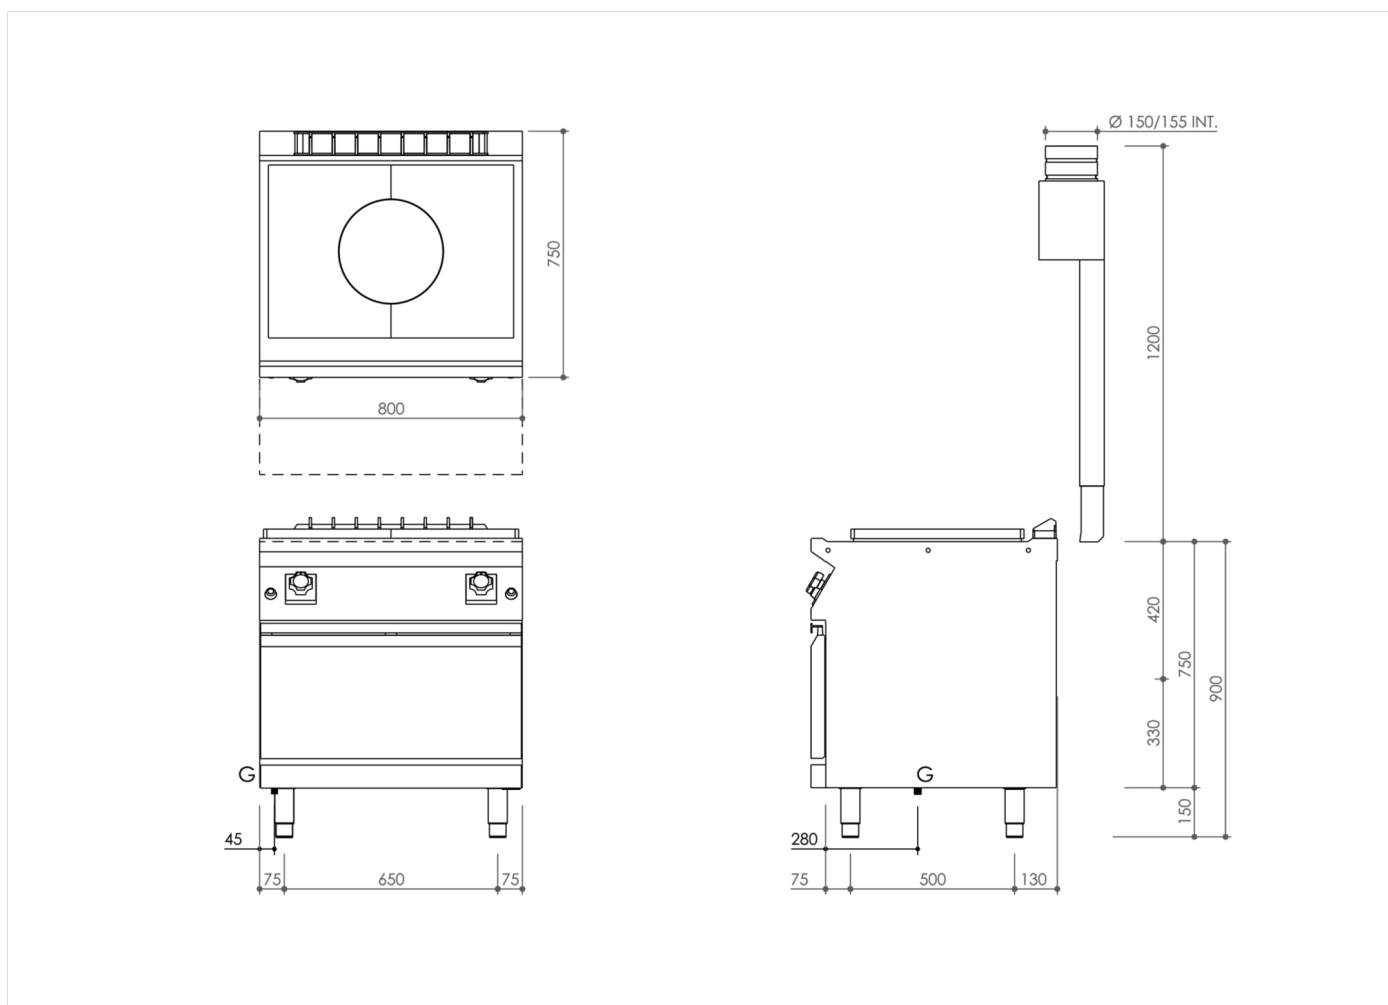

DATI TECNICI

LARGHEZZA (mm):	800
PROFONDITA' (mm):	750
ALTEZZA (mm):	900
PESO (Kg):	141
VOLUME (m ³):	0.8
POTENZA GAS (kW):	17
DIM. INTERNE FORNO (mm):	570x490x295h mm
CAPACITA' FORNO:	3x GN 2/1
POTENZA FORNO (kW):	8
N° ZONE COTTURA:	1
DIM. ZONE COTTURA (mm):	780x580
DETTAGLI ZONE COTTURA:	1 x 9 kW
RANGE T FORNO (°C):	50-280

DESCRIZIONE

Tuttapiastra a gas monoblocco, su forno gas, realizzato in acciaio inox AISI 304. Piano in 20/10 stampato con bordo anteriore antitrascinamento, predisposto per l'unione di testa con guarnizione ermetica in dotazione. Piano predisposto per il montaggio dell'accessorio colonnina acqua. Piastra radiante da 780x700mm in ghisa di grosso spessore con nervature per una corretta diffusione della temperatura, dotata di anello centrale con foro. Riscaldamento mediante bruciatore a doppia corona in acciaio cromato di elevata potenza per poter raggiungere una temperatura di 500°C al centro della piastra e 200 °C in vicinanza dei bordi, il bruciatore è completo di fiamma pilota con accensione piezoelettrica e termocoppia di sicurezza. Manopole ergonomiche con geometria di protezione alle infiltrazioni d'acqua. Erogazione del gas controllata da valvola termostatica in sicurezza. Forno a gas GN 2/1 dotato di valvola termostatica per una regolazione della temperatura da 50°C a 300°C. Bruciatore a fiamma stabilizzata completo di fiamma pilota con accensione piezoelettrica e termocoppia di sicurezza. Camera di cottura in acciaio inox di dimensioni 575x654x300h mm. Potenza forno 8 kW. Suola forno in acciaio smaltato di grosso spessore. Controporta forno in acciaio inox stampata con tenuta a labirinto. Grado di protezione all'acqua IPX5. Apparecchiatura dotata di piedini regolabili in altezza in acciaio inox.

GAMMA	CODICE	MODELLO	FUNZIONE
MI - 70	MAMCOOOO240	TP78GFG	Tuttapiastra Gas

PRODOTTO

Tuttapiastra a gas su forno a gas

DATI TECNICI DI INSTALLAZIONE

(G) Arrivo Gas:

Ø1/2"