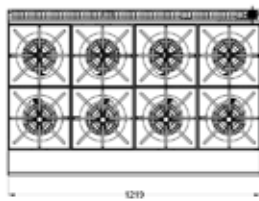

PFB48-X, PFB12G6-X, PFB24G4-X, PFB36G2-X, PFB12Q6-X, PFB24Q4-X, PFB36Q2-X 800 SERIES GAS COOKTOPS

PFB48-X