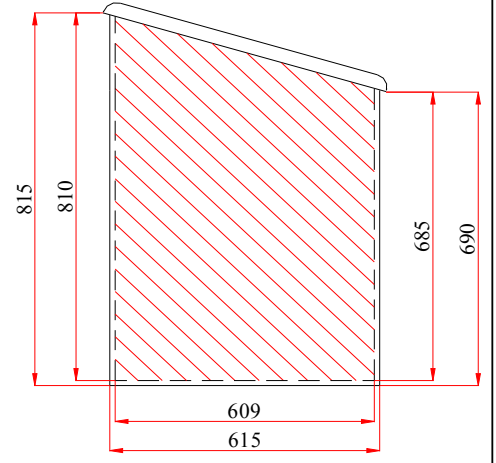

RIGHT

FRONT / FACE

LEFT

SAG YAN

ÖN

SOL YAN

*TARALI ALAN ÖLÇÜLERİ
STICKER UYGULAMA YÜZEYLERİDİR.
*ÖN YÜZ
713x685 mm.
*YAN YÜZLER
609x810x685 mm.

Hazırlayan