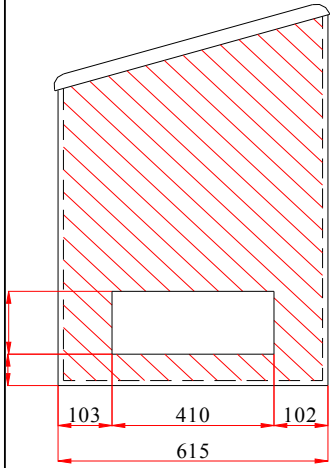

RIGHT

FRONT / FACE

LEFT

SAG YAN

ÖN

SOL YAN

*TARALI ALAN ÖLÇÜLERİ
STICKER UYGULAMA YÜZEYLERİDİR.
*ÖN YÜZ
713x685 mm.
*YAN YÜZLER
609x810x685 mm.

Hazırlayan