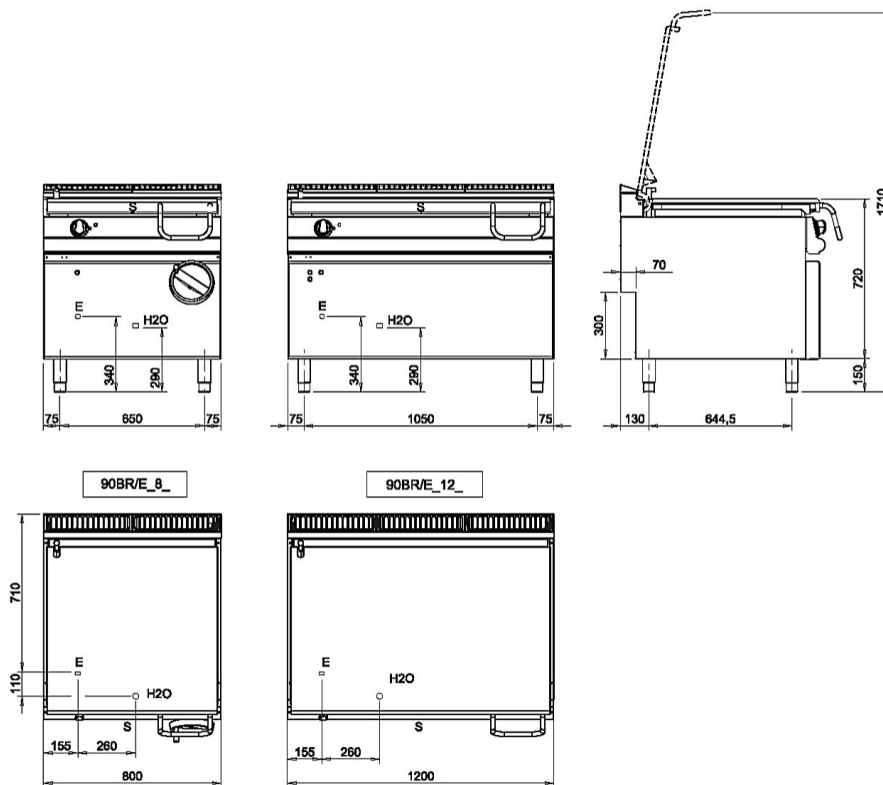

DIMENSIONS	
Width (mm)	1200
Depth (mm)	900
Height (mm)	900
Gas connection (Ø)	
Electric connection (V/~ /Hz)	400V/3N 50-60 Hz
Cold water connection (Ø)	3/4"
Hot water connection (Ø)	

Cold soft water connection (Ø)	
Drain (Ø)	
Gas power (Mj/hr)	
Electric power (kW)	13.5
Plate dimensions (mm)	
Tank capacity (L)	120
Tank dimensions (mm)	
Internal oven dimensions (mm)	

MODEL

Q90BR/EM120

CODE

CR1018249

SCHEMA DI INSTALLAZIONE - INSTALLATION DIAGRAM - INSTALLATIONSPLAN - SCHÉMA D'INSTALLATION -  
ESQUEMA DE INSTALACION -INSTALLATIESHEMA - IINSTALLATIONSRTNINGAR

MISURE IN mm - DIMENSIONS IN mm - ABMESSUNGEN IN mm  
MESURES EN mm - MEDIDAS EN mm - MÅTEN IN mm

Legenda - Legende - Key - Légende - Leyenda - Legenda

- E** Pressacavo entrata linea elettrica - Stopfbuchse - Electric cable stress relief  
Presse étoupe de câble él. - Pisacable - Elektrische kabelwartel
- H20** Attacco arrivo acqua - Wasseranschluss - Water inlet  
Arrivée eau - Union de agua - Wateraansluiting  
**EN ISO 228-1 G 3/4**
- S** Scarico vasca - Wannenabflussrohr - Pan outlet  
Vidange du bac - Descarga cuba - Water toevoer