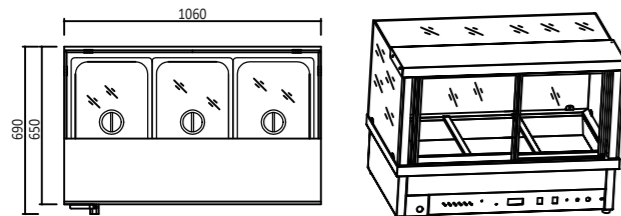

WE ARE THE SPECICOOOLIST!

CRB (WET)
CRD (DRY)

HOT FOOD BARS & STANDS

Hot Food Display (Square Glass)

CRB-4/CRB-6/CRB-8

CRB-10/CRB-12

Stands

CRBSK-4/CRBSK-6/CRBSK-8
CRBSK-10/CRBSK-12

FEATURES

- Hot food display
- Square glass
- Digital thermostat
- Sliding door
- Stylish heat lamps

INFORMATION

	CRB4/CRD4	CRB6/CRD6	CRB8/CRD8
1/2 Pans	4	6	8
Power	2300W	2300W	2300W
Voltage	220V~240V	220V~240V	220V~240V
Temperature Range	30-90°C/86-194°F	30-90°C/86-194°F	30-90°C/86-194°F
Dimensions(mm)	W725 x D650 x H750,58kg	W1060 x D650 x H750,78kg	W1395 x D650 x H750,95kg
Packaging Dimensions(mm)	W810 x D720 x H880,74kg	W1150 x D720 x H880,98kg	W1480 x D720 x H880,113kg
RRP	\$3,094.00	\$3,324.00	\$3,669.00

INFORMATION

	CRB10/CRD10	CRB12/CRD12
1/2 Pans	10	12
Power	3450W	3450W
Voltage	220V~240V	220V~240V
Temperature Range	30-90°C/86-194°F	30-90°C/86-194°F
Dimensions(mm)	W1730x D650 x H750,114kg	W2065x D650 x H750,133kg
Packaging Dimensions(mm)	W1820 x D720 x H880,147kg	W2150 x D720 x H880,170kg
RRP	\$4,014.00	\$4,359.00