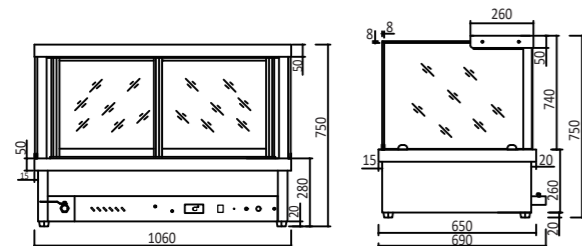

WE ARE THE SPECICOOOLIST!

CRB (WET)
CRD (DRY)

HOT FOOD BARS & STANDS

Hot Food Display (Square Glass)

CRB-4/CRB-6/CRB-8

CRB-10/CRB-12

Stands

CRBSK-4/CRBSK-6/CRBSK-8
CRBSK-10/CRBSK-12

FEATURES

- Hot food display
- Square glass
- Digital thermostat
- Sliding door
- Stylish heat lamps

INFORMATION

	CRB4/CRD4	CRB6/CRD6	CRB8/CRD8
1/2 Pans	4	6	8
Power	2300W	2300W	2300W
Voltage	220V~240V	220V~240V	220V~240V
Temperature Range	30-90°C/86-194°F	30-90°C/86-194°F	30-90°C/86-194°F
Dimensions(mm)	W725 x D650 x H750,58kg	W1060 x D650 x H750,78kg	W1395 x D650 x H750,95kg
Packaging Dimensions(mm)	W810 x D720 x H880,74kg	W1150 x D720 x H880,98kg	W1480 x D720 x H880,113kg
RRP	\$3,094.00	\$3,324.00	\$3,669.00

INFORMATION

	CRB10/CRD10	CRB12/CRD12
1/2 Pans	10	12
Power	3450W	3450W
Voltage	220V~240V	220V~240V
Temperature Range	30-90°C/86-194°F	30-90°C/86-194°F
Dimensions(mm)	W1730x D650 x H750,114kg	W2065x D650 x H750,133kg
Packaging Dimensions(mm)	W1820 x D720 x H880,147kg	W2150 x D720 x H880,170kg
RRP	\$4,014.00	\$4,359.00