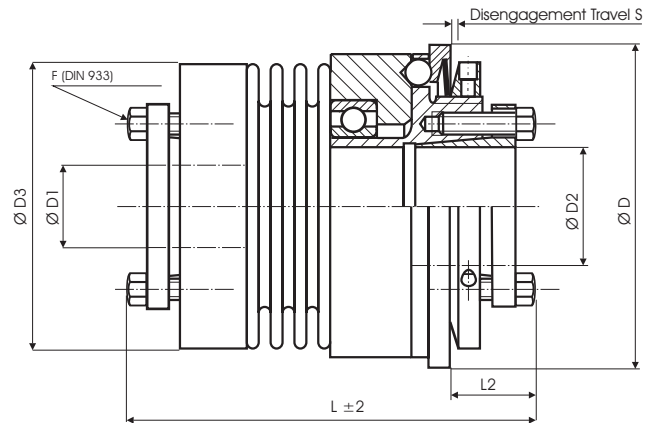

Safety Coupling

Order Code: KBK/BI - 60 - 100 - 15H7 - 18H7 - 20Nm - C oder D - 2

Type / Size

Length

Ø D2 (H7)

Ø D2 (H7)

Disengagement Torque

oder

Overload Torque Range

C = Single Position D = Multi Position Engagement

KBK/BI-x	Dimensions (mm)								Technical Ratings										
	ØD	L	ØD1	ØD2	ØD3	F	L2	S	Maximum speed	Mass	Moment of Inertia	Overload Torque adjustable		Spring Stiffness			Misalignment		
	Outer Ø	Length	Bore Size (H7) min~max	Bore Size (H7) min~max		Screw (DIN 933) TA (Nm)			rpm. (1/min)	(kg)	J (kg cm ²)	1 T _{KN} (Nm)	2 T _{KN} (Nm)	torsional x10 ³ C _T (Nm/rad)	radial C _R (N/mm)	axial C _A (N/mm)	radial ΔK _r (mm)	axial ΔK _a (mm)	angular ΔK _w (°)
-10	49	68	6-14	6-14	40.5	M3	10	0.7	11650	0.25	0.7	3-7	5-10	8.1	120	27	0.15	0.4	1.5
		78				1.5													
-30	64	85	10-20	10-20	56	M5	12	1.2	9540	0.7	3.2	5-15	10-30	38	720	50	0.15	0.6	1.5
		94				6													
-60	79	100	15-25	15-25	66	M6	13	1.2	8180	1.4	8	12-35	20-60	75	1150	90	0.15	0.6	1.5
		110				8.5													
-80	94	115	20-35	20-35	82	M6	15	2	6220	2.3	19	15-40	30-80	128	1200	80	0.2	0.5	1.5
		128				14													
-150	94	115	20-35	20-35	82	M6	15	2	6220	2.4	20	50-130	65-150	155	2020	145	0.2	0.5	1.5
		128				14													
-200	109	125	20-40	20-40	90	M6	15	2	5720	3	33	30-90	80-200	175	2500	147	0.2	0.5	1.5
		135				14													
-300	119	135	30-50	30-46	110	M8	19	2	5200	5.3	65	60-200	100-300	502	6300	280	0.2	0.5	1.5
		145				18													
-500	129	150	35-55	35-50	122	M8	18.5	2	4470	7	170	80-250	200-500	690	7790	100	0.2	0.5	1.5
		162				26													
-800	169	235	40-70	40-60	157	M16	30	2	3350	19	540	240-600	500-800	700	500	185	0.2	0.8	1.8
		45				45													
-1400	169	235	40-70	40-60	157	M16	30	2	3350	20	560	360-1000	900-1400	1270	700	275	0.2	0.8	1.8
		80				80													
-1600	194	250	60-90	70-90	157	M12	32	2	3000	22	600	360-1000	900-1600	2810	2945	305	0.2	0.8	1.5
		90				90													