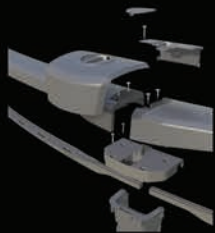

Easy Top structure assembly.
Facilité d'assemblage de la structure supérieure.

Multiple layers of Protection.
Protection multi-couches.

Graded rail to ensure good assembly.
Rail graduée assure un bon montage.

Starjet Option

Incorporate the illuminated Waterjet system.

Option StarJet

Incorporez le système de jet d'eau illuminé.

Ajustable Ledges Covers

One Screw interlock system.

Couvres Margelles Ajustables

Système d'emboîtement à une vis.

Thick & Robust Ledges

*Optimised for better weight distribution.
Superior quality resin blends.
6 1/2" Width.*

Margelles Robustes & Épaisses

*Optimisée pour une meilleure répartition du poids.
Mélange de résine supérieure.
Largeur de 6 1/2".*

Montants Encliquetables

*Les Montants s'encliquent pour un assemblage rapide.
Interface de Support de Margelle Durable.
Largeur de 6".*

Strong Feet Connexion

Strong interconnect rail assembly with disassembly feature. Screwing option for increased durability.