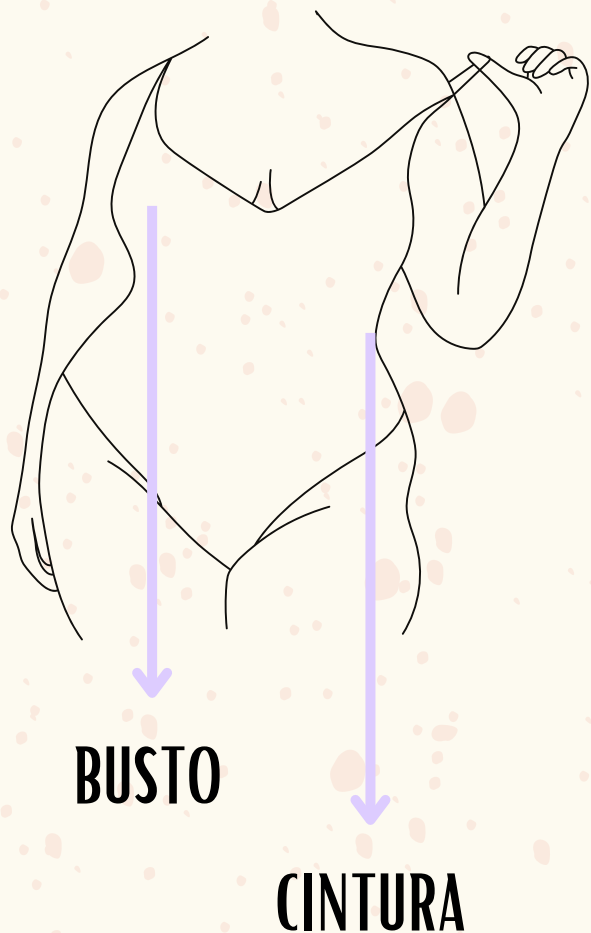

Guía de medidas

TALLA	CINTURA	CADERA
6	60 - 64	90 - 94
8	65 - 69	95 - 99
10	70 - 74	100 - 104
12	75 - 79	105 - 109
14	80 - 84	110 - 114

¡Recuerda!

Nuestros productos están elaborados con tela stretch, por lo tanto, esta tabla es una guía aproximada

Guía de medidas

TALLA	CINTURA	CADERA
16	85 - 90	115 - 10
18	90 - 96	117 - 122
20	97 - 106	123 - 128
22	107 - 113	129 - 136

¡Recuerda!

Nuestros productos están elaborados con tela stretch, por lo tanto, esta tabla es una guía aproximada

Guía de medidas

TALLA	CINTURA	CADERA
24	114 - 120	137 - 144
26	121 - 126	145 - 151
28	127 - 133	152 - 158

¡Recuerda!

Nuestros productos están elaborados con tela stretch, por lo tanto, esta tabla es una guía aproximada

Guía de medidas

TALLAS/ MEDIDAS	BUSTO	CINTURA
S	89 - 94	71 - 76
M	95 - 100	77 - 81
L	101 - 105	82 - 87
XL	106 - 110	88 - 93
XXL	111 - 115	94 - 99
XXXL	116 - 120	100 - 106