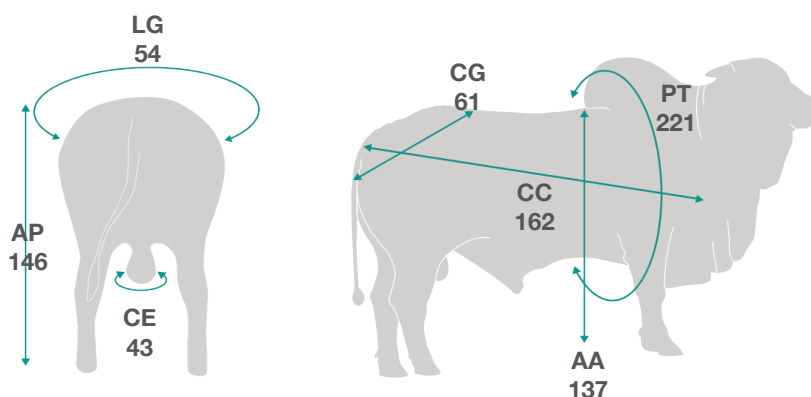

23/10/2020

PROP

MARCELO TAVARES DE MELO / JANIEL AN-
GELIM FERREIRA DA SILVA

Pedigree

Medidas

Peso (kg):
02/03/1902

001SD00005 - GENERAL SINDI

GENEPLUS - julho 2025