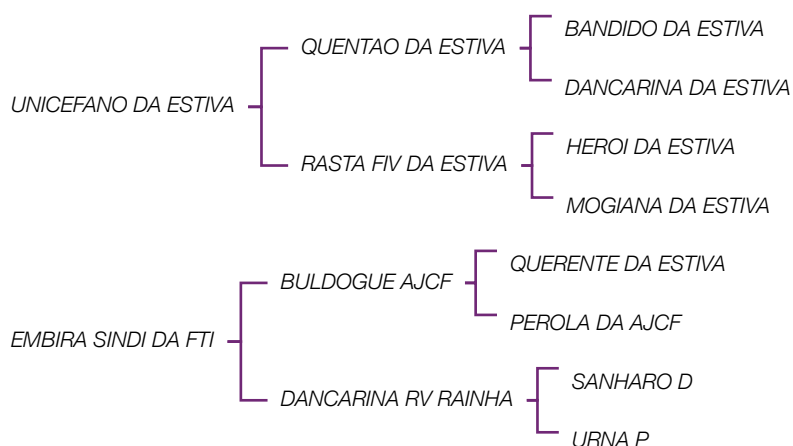

GENERAL SINDI

001SD00005

Informações Gerais

Nome

GENERAL SINDI DA FTI

Série/RGD

RFTI 318

Nasc

23/10/2020

PROP

MARCELO TAVARES DE MELO / JANIEL AN-
GELIM FERREIRA DA SILVA

Pedigree

Medidas

Peso (kg):
02/03/1902

001SD00005 - GENERAL SINDI

GENEPLUS - julho 2025