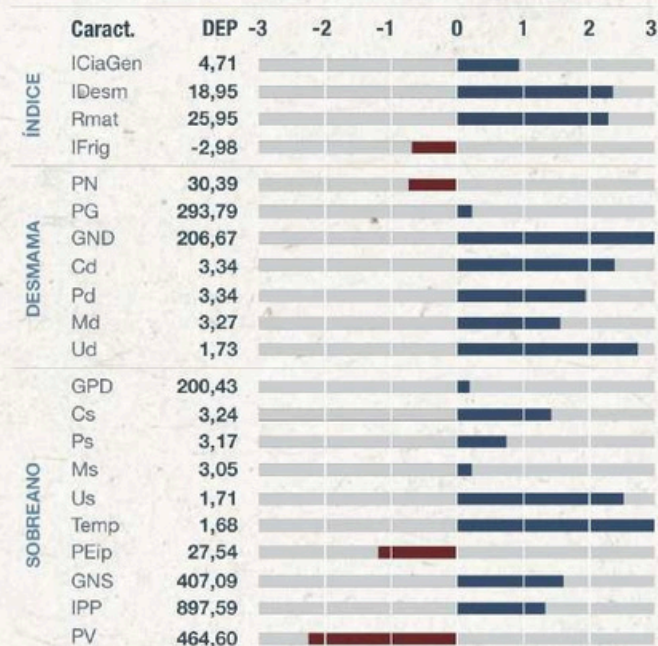

CIA CARIBU

NASC.: 05/09/2013 • REGISTRO: B03663

NELORE | CEIP

SUMÁRIO CIA DE MELHORAMENTO 2024

PAINT IMPACTO

DIAMANTE CFM

PAINT NITRO

P206 332710

135 109703

P206 208706

O CIA Caribu está entre os líderes para os Índices a Desmama e Retorno Maternal - RMat - TOP 1%, destaque para ganho do nascimento a desmama - GND - TOP 0,1% do sumário CIA de Melhoramento. Impressiona pela profundidade de costelas e musculatura.

Traz uma ótima combinação de linhagens maternas e excepcional qualidade de carcaça.

CRIADOR/PROPRIETÁRIO: NEY TEIXEIRA VICENTE

MEDIDAS *aos 4 anos e 10 meses

Peso (kg)

CE (cm)

1.076

44

NÚMERO DE FILHOS