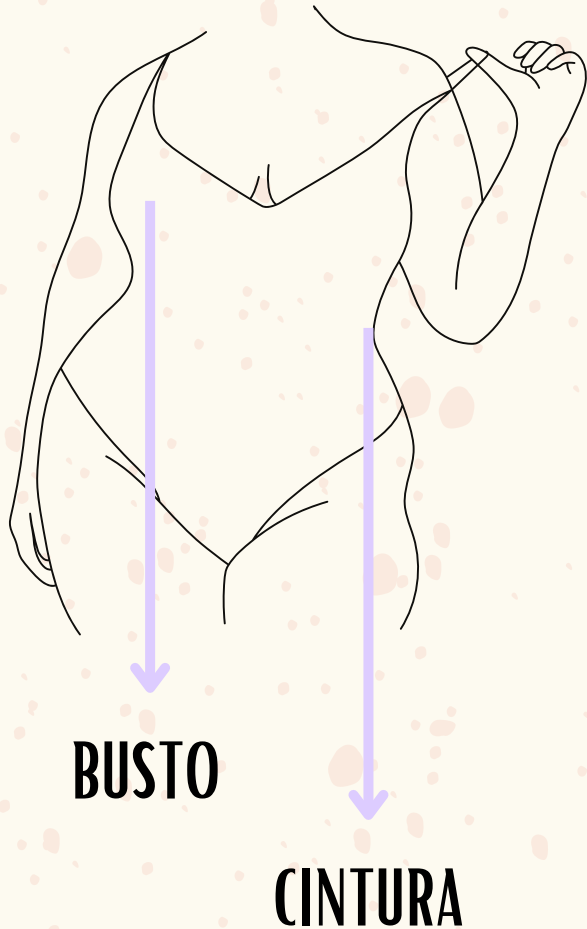

¿Cómo estar segura de tu talla en nuestros jeans?

ZC
ZEXESTORE
ZU

Tu mejor Elección

Guía de medidas

TALLA	CINTURA	CADERA
6	60 - 64	90 - 94
8	65 - 69	95 - 99
10	70 - 74	100 - 104
12	75 - 79	105 - 109
14	80 - 84	110 - 114

¡Recuerda!

Nuestros productos están elaborados con tela stretch, por lo tanto, esta tabla es una guía aproximada

Guía de medidas

TALLA	CINTURA	CADERA
16	85 - 90	115 - 10
18	90 - 96	117 - 122
20	97 - 106	123 - 128
22	107 - 113	129 - 136

¡Recuerda!

Nuestros productos están elaborados con tela stretch, por lo tanto, esta tabla es una guía aproximada

Guía de medidas

TALLA	CINTURA	CADERA
24	114 - 120	137 - 144
26	121 - 126	145 - 151
28	127 - 133	152 - 158

¡Recuerda!

Nuestros productos están elaborados con tela stretch, por lo tanto, esta tabla es una guía aproximada

Guía de medidas

TALLAS/ MEDIDAS	BUSTO	CINTURA
S	89 - 94	71 - 76
M	95 - 100	77 - 81
L	101 - 105	82 - 87
XL	106 - 110	88 - 93
XXL	111 - 115	94 - 99
XXXL	116 - 120	100 - 106