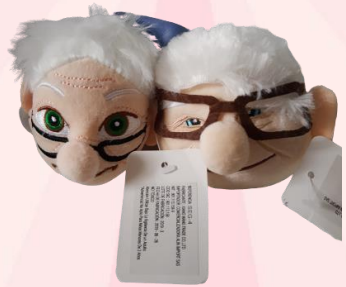

**MICO
25CM**

\$ 29.000

PELUCHES VIEJITOS UP 18 CM

\$ 32.000

LLAVERO

\$ 18.000

OSO
36 CM

\$ 70.000

**OSO FELIZ CUMPLEAÑOS
37CM**

\$ 70.000

NOTE 8
D CAMERA

OSO CORAZÓN 29CM

\$ 40.000

OSO
25 CM

\$ 22.000

OSO
29 CM