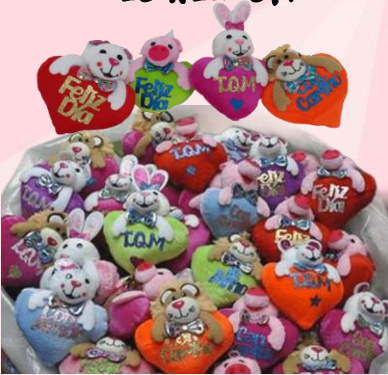

Catálogo PELUCHES

WWW.NATYSGIFTSHOP.COM

Peluches están diseñados para regalar abrazos que duran. Suaves al tacto, hipoalergénicos y con acabados de alta calidad, cada modelo está pensado para acompañar momentos especiales: cumpleaños, aniversarios, nacimientos o simplemente para dar cariño cualquier día. Encontrarás tamaños desde mini hasta jumbo, colores encantadores y detalles bordados que no se deshilan. Puedes personalizar con nombres, fechas o mensajes, y elegir entre empaques de regalo listos para entregar. Porque un buen peluche no es solo un juguete, es un recuerdo que reconforta, decora y alegra. Descubre tu favorito y llévate ese abrazo que siempre estará ahí.

13 CM

\$ 8.000

LLAVERO PELUCHE

**ZOOLOGICO SURTIDO
TAMAÑO 6"**
ALTO 15 CM X ANCHO 10 CM
RELLENO 100% SILICONADO,
OJOS EN PASTA, BOCA EN HILO,
TELA PELUCHE CORTO, BUFANDA
EN TELA,
PRODUCTO IMPORTADO.

\$ 18,000

PELCUHE 12 CM

\$ 12.000

15 X 12 CM

\$ 12.000

16 X 12 CM

\$ 16.000

LLAVERO PERSONAJE

\$ 15.000

**PELCUHE PERSONAJE
23 CM**

\$ 35.000

BABY MINNI Y MICKEY
18 CM

\$ 22.000

PATRULLA CANINA
17 CM

PELCUHE PERSONAJE
25 CM

\$ 32.000

\$ 35.000