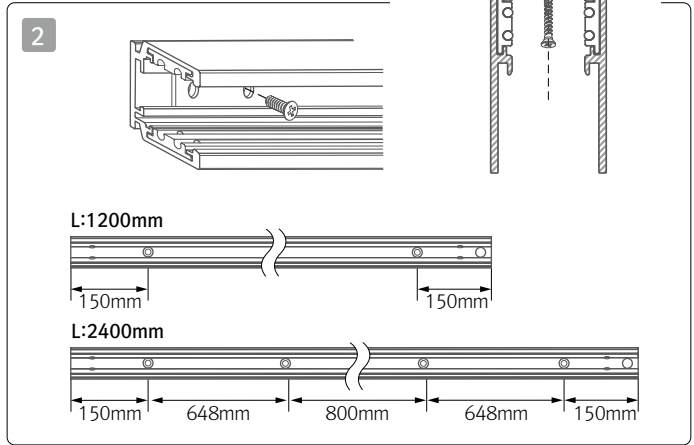

Dimension

Installation *

Surface Track_Direct Type _VFLT-TRS1

Surface Track_Pendant Type _VFLT-TRS1, VFLT-TRS2

Trimless Track_VFLT-TRT1, VFLT-TRT2