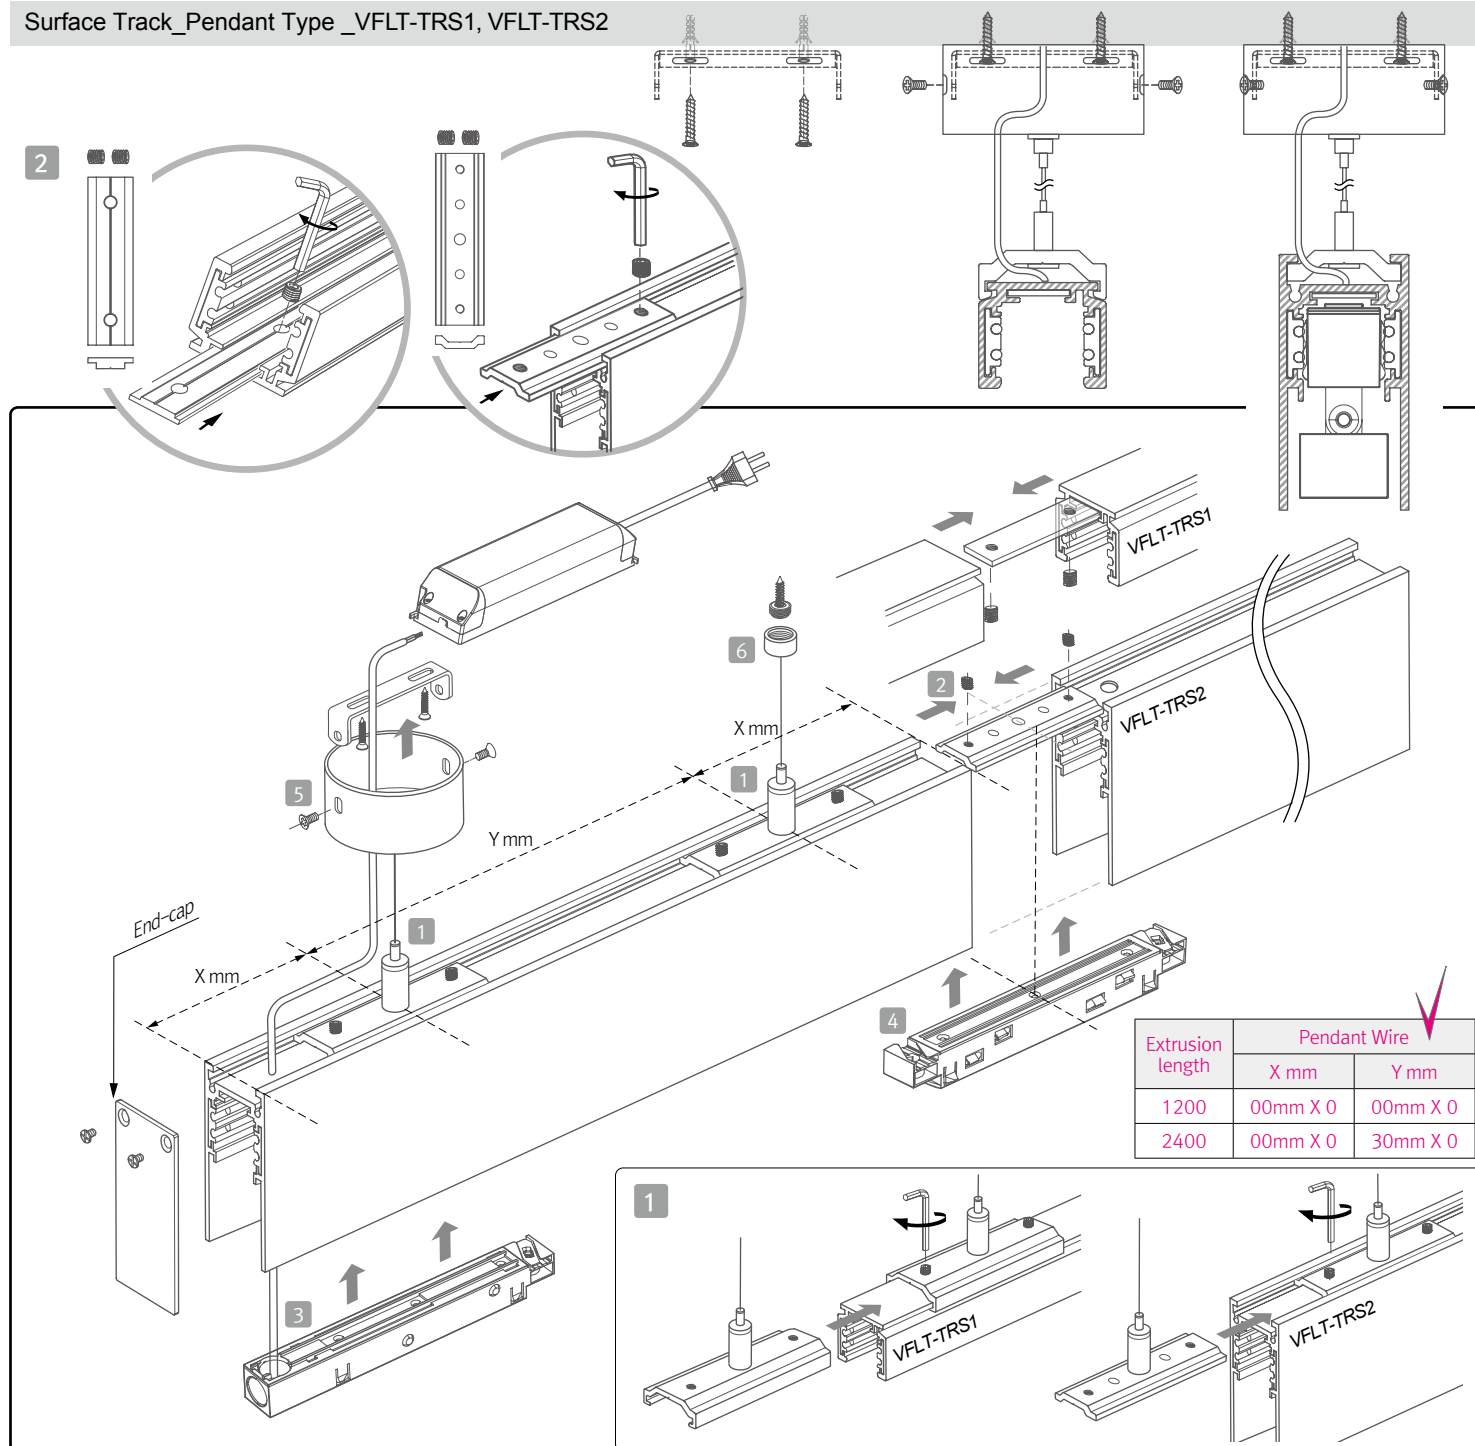

Dimension

Installation *

Surface Track_Direct Type _VFLT-TRS1

Surface Track_Pendant Type _VFLT-TRS1, VFLT-TRS2

Trimless Track_VFLT-TRT1, VFLT-TRT2