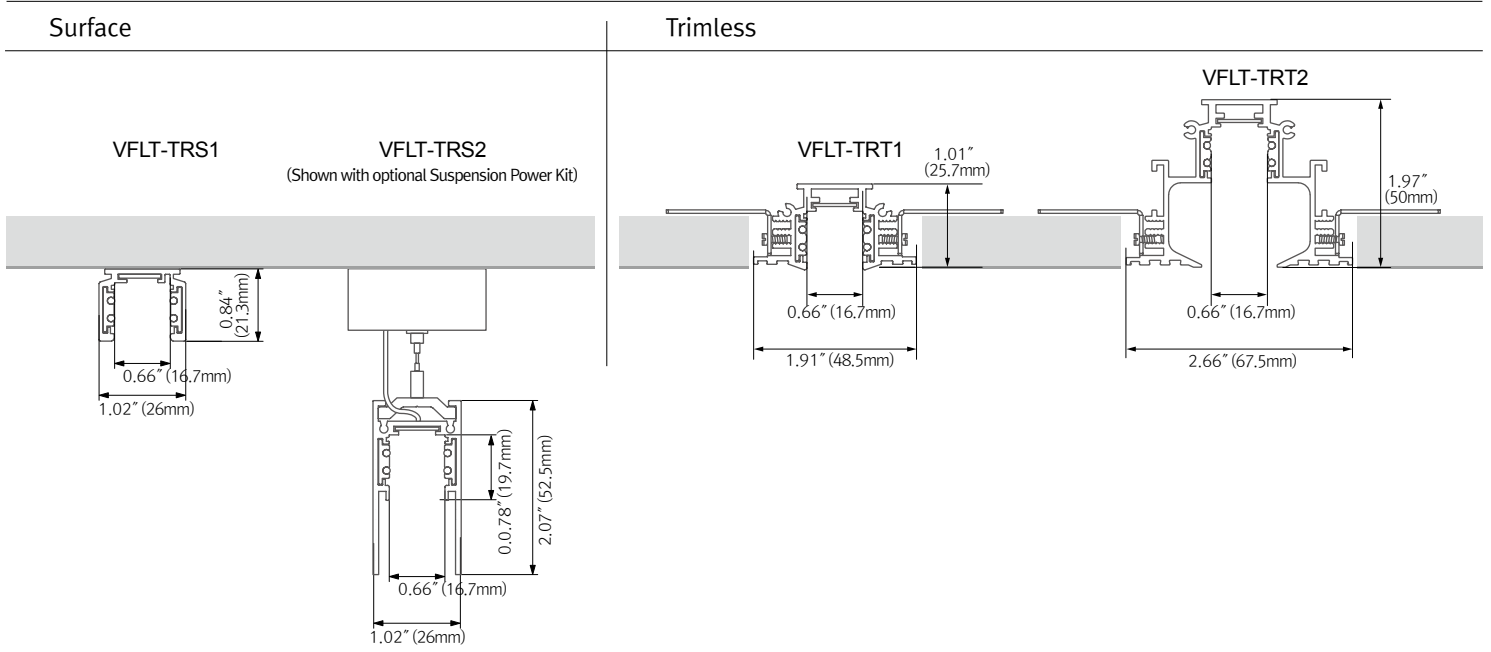

Dimension

Installation *

Surface Track_Direct Type _VFLT-TRS1

Surface Track_Pendant Type _VFLT-TRS1, VFLT-TRS2

Trimless Track_VFLT-TRT1, VFLT-TRT2