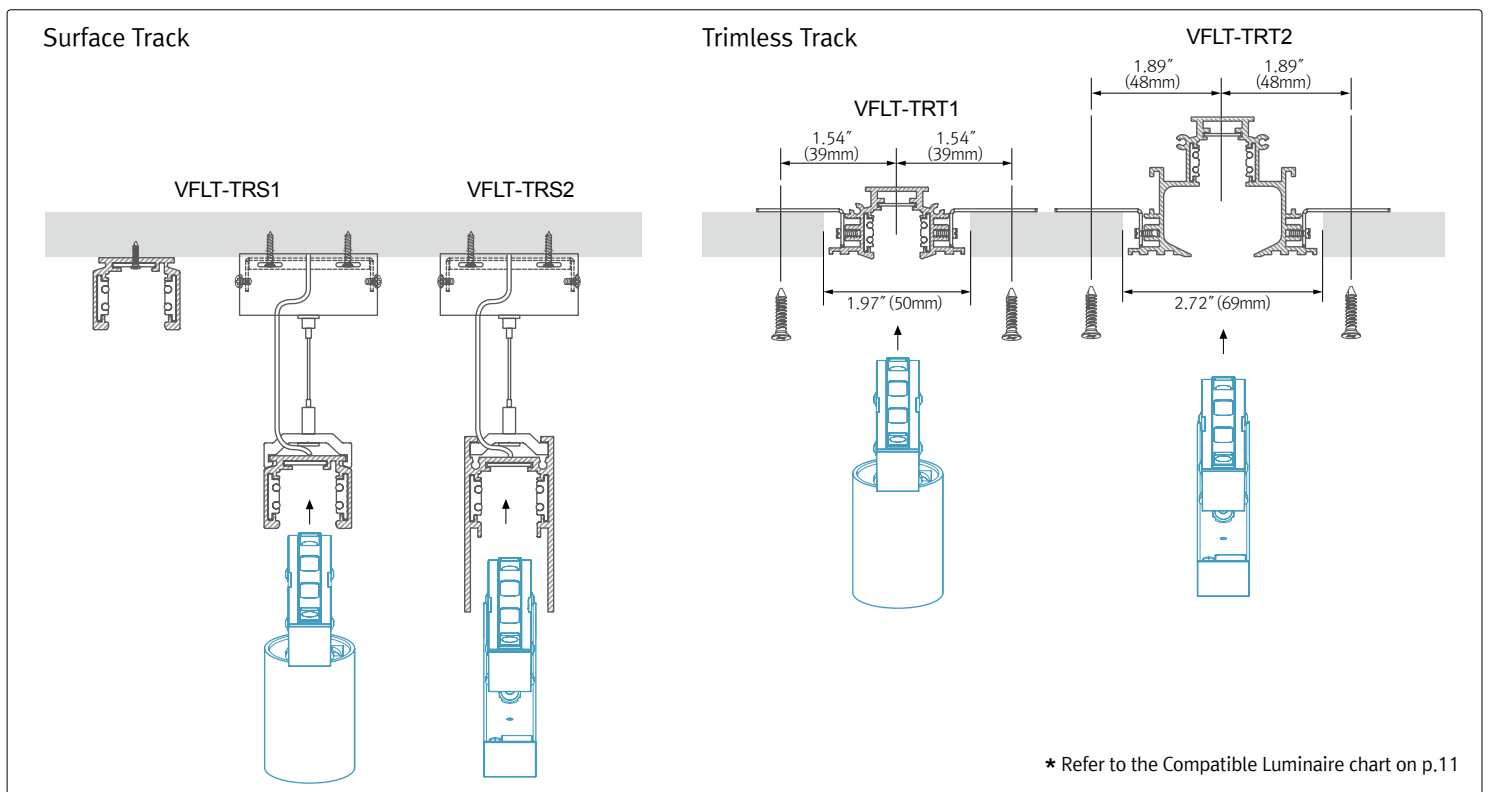

Dimension

Installation *

Surface Track_Direct Type _VFLT-TRS1

Surface Track_Pendant Type _VFLT-TRS1, VFLT-TRS2

Trimless Track_VFLT-TRT1, VFLT-TRT2