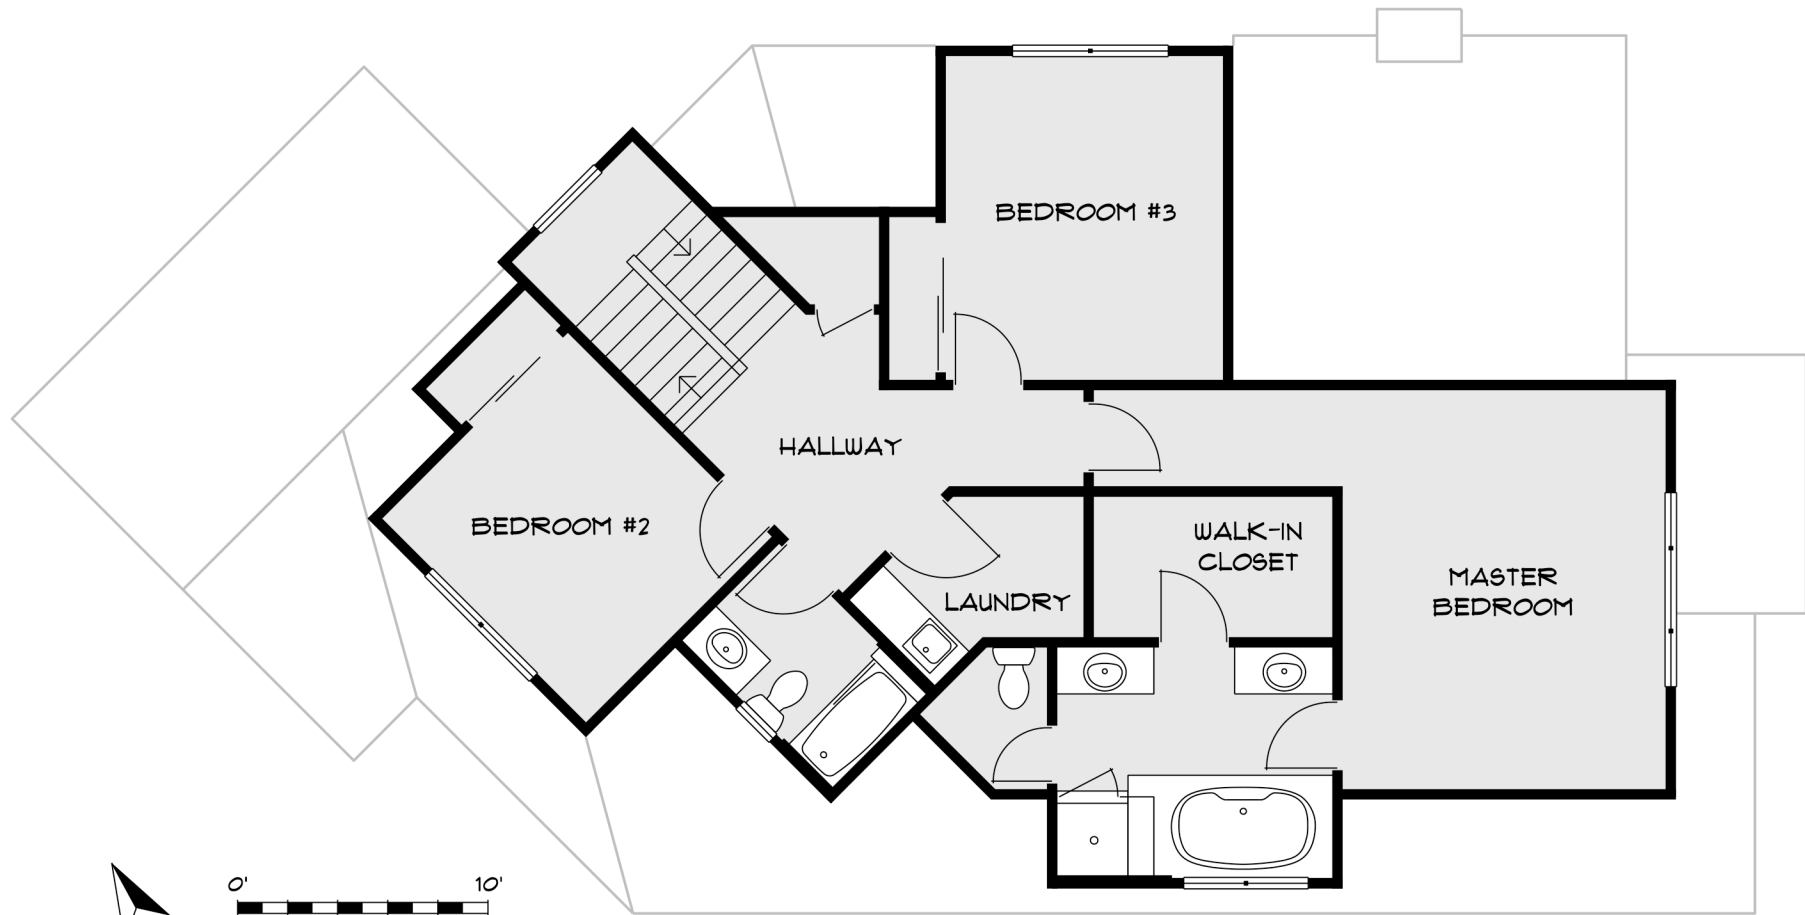

FLOOR 1

WALKINTOUR
walkintour.com

515 Georgia Avenue,
Palo Alto, CA

For illustration purposes only

Elena and Michael Talis
Keller Williams
505 Hamilton Avenue
Palo Alto, CA 94301
(650) 766-6100
CalBRE 01396001, 01883499