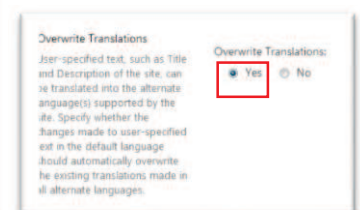

Site Parameters / Paramètres du site

Site administration section / paramètres régionaux (Regional Settings)

Choose your regional parameters and specify the sort order – let "français" if your language is not in the drop down list