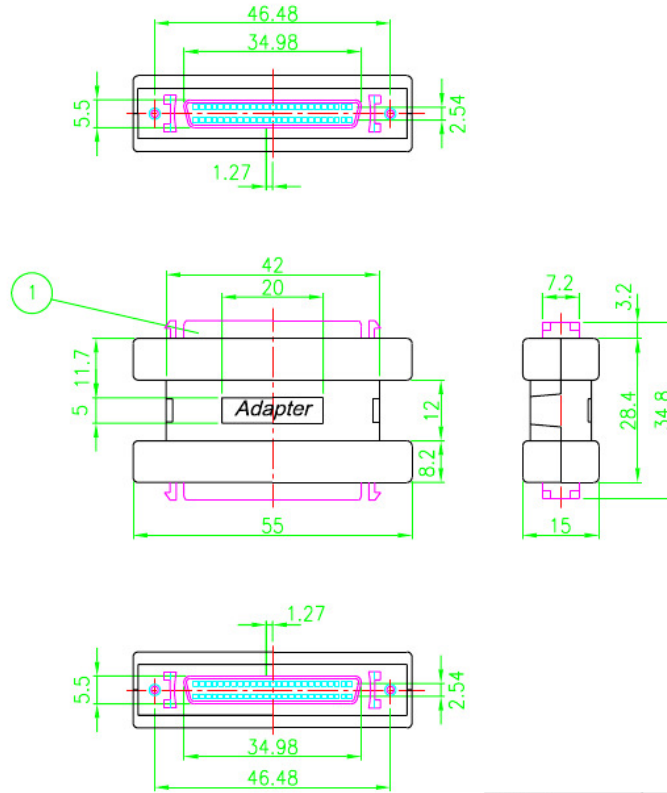

CONNECTION

MD-50S MD-50S

- 1 _____ 1
- 2 _____ 2
- 3 _____ 3
- 4 _____ 4
- 5 _____ 5
- 6 _____ 6
- 7 _____ 7
- 8 _____ 8
- 9 _____ 9
- 10 _____ 10
- 11 _____ 11
- 12 _____ 12
- 13 _____ 13
- 14 _____ 14
- 15 _____ 15
- 16 _____ 16
- 17 _____ 17
- 18 _____ 18
- 19 _____ 19
- 20 _____ 20
- 21 _____ 21
- 22 _____ 22
- 23 _____ 23
- 24 _____ 24
- 25 _____ 25
- 26 _____ 26
- 27 _____ 27
- 28 _____ 28
- 29 _____ 29
- 30 _____ 30
- 31 _____ 31
- 32 _____ 32
- 33 _____ 33
- 34 _____ 34
- 35 _____ 35
- 36 _____ 36
- 37 _____ 37
- 38 _____ 38
- 39 _____ 39
- 40 _____ 40
- 41 _____ 41
- 42 _____ 42
- 43 _____ 43
- 44 _____ 44
- 45 _____ 45
- 46 _____ 46
- 47 _____ 47
- 48 _____ 48
- 49 _____ 49
- 50 _____ 50
- Shell _____ Shell

TOLERANCES	
UNIT	mm
SCALE	1/1
PROJECTION	First Angle

DataStorageCables.com

PRODUCT
EXTERNAL SCSI CHANGER ADAPTER

1	MD 50PIN FEMALE	2	DWN. LIAN 10.06.'99	PART NO. B300	SHEET 1/1
NO.	DESCRIPTION	Q'TY	CHKD.	DWG NO.	REV A