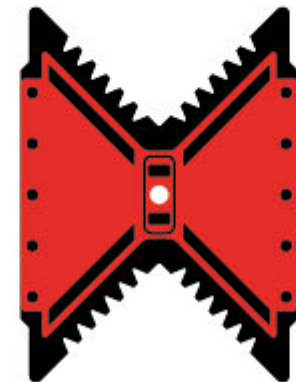

One piece gate design
Reja hecha de una sola pieza
Registre monopièce

Outside 90°
Esquina exterior de 90°
Angle extérieur de 90 degrés

Reversible tray
Bandeja reversible
Plateau réversible

Long lead in
Guía larga
Longue rive de guidage

Outside bullnose
Esquina redonda exterior
Angle extérieur arrondi

Soft edges
Bordes suaves
Bords émoussés

Inside 90°
Esquina interior de 90°
Angle intérieur de 90 degrés

Stainless Steel
Acero inoxidable
Acier inoxydable

Invert tray for inside corners
Coloque la bandeja invertida para
esquinas interiores
Inverser le plateau pour les angles intérieurs

340311