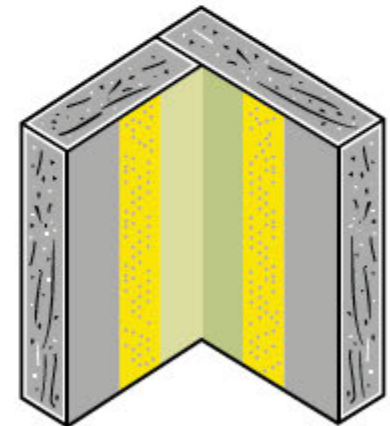

One piece gate design
Reja hecha de una sola pieza
Registre monopièce

Outside 90°
Esquina exterior de 90°
Angle extérieur de 90 degrés

Reversible tray
Bandeja reversible
Plateau réversible

Long lead in
Guía larga
Longue rive de guidage

Outside bullnose
Esquina redonda exterior
Angle extérieur arrondi

Soft edges
Bordes suaves
Bords émoussés

Inside 90°
Esquina interior de 90°
Angle intérieur de 90 degrés

Stainless Steel
Acero inoxidable
Acier inoxydable

Invert tray for inside corners
Coloque la bandeja invertida para
esquinas interiores
Inverser le plateau pour les angles intérieurs

340311