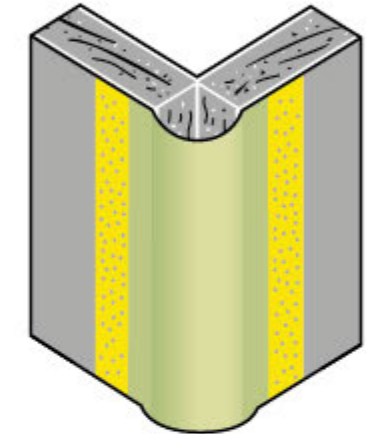

One piece gate design
Reja hecha de una sola pieza
Registre monopièce

Outside 90°
Esquina exterior de 90°
Angle extérieur de 90 degrés

Reversible tray
Bandeja reversible
Plateau réversible

Long lead in
Guía larga
Longue rive de guidage

Outside bullnose
Esquina redonda exterior
Angle extérieur arrondi

Soft edges
Bordes suaves
Bords émoussés

Inside 90°
Esquina interior de 90°
Angle intérieur de 90 degrés

Stainless Steel
Acero inoxidable
Acier inoxydable

Invert tray for inside corners
Coloque la bandeja invertida para
esquinas interiores
Inverser le plateau pour les angles intérieurs

340311