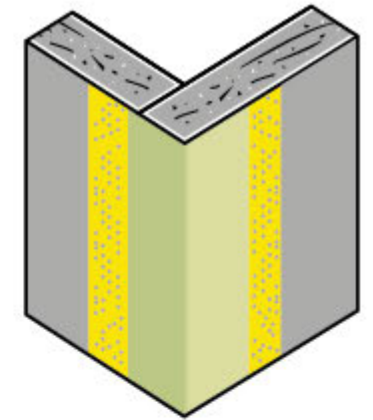

One piece gate design
Reja hecha de una sola pieza
Registre monopièce

Outside 90°
Esquina exterior de 90°
Angle extérieur de 90 degrés

Reversible tray
Bandeja reversible
Plateau réversible

Long lead in
Guía larga
Longue rive de guidage

Outside bullnose
Esquina redonda exterior
Angle extérieur arrondi

Soft edges
Bordes suaves
Bords émoussés

Inside 90°
Esquina interior de 90°
Angle intérieur de 90 degrés

Stainless Steel
Acero inoxidable
Acier inoxydable

Invert tray for inside corners
Coloque la bandeja invertida para
esquinas interiores
Inverser le plateau pour les angles intérieurs

340311