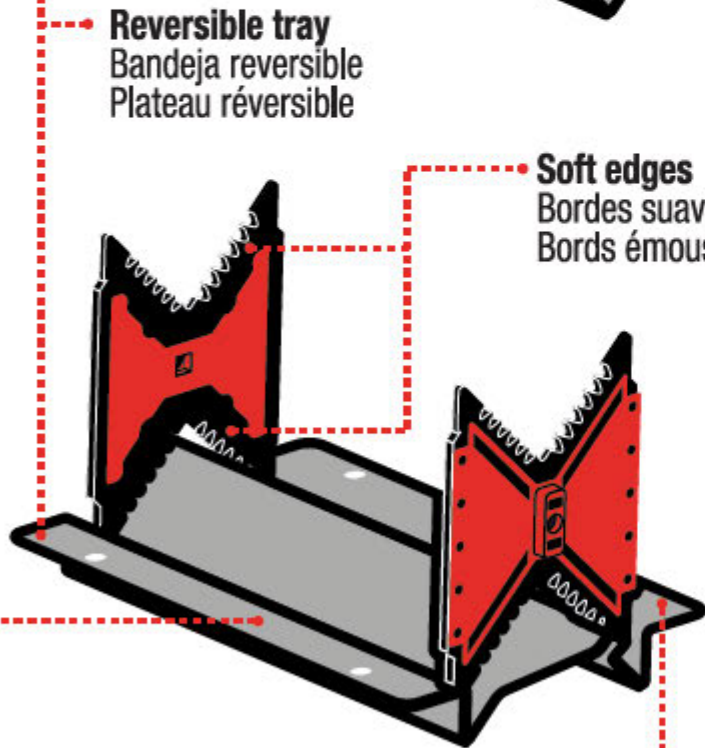

One piece gate design
Reja hecha de una sola pieza
Registre monopièce

Outside 90°
Esquina exterior de 90°
Angle extérieur de 90 degrés

Reversible tray
Bandeja reversible
Plateau réversible

Long lead in
Guía larga
Longue rive de guidage

Outside bullnose
Esquina redonda exterior
Angle extérieur arrondi

Soft edges
Bordes suaves
Bords émoussés

Inside 90°
Esquina interior de 90°
Angle intérieur de 90 degrés

Stainless Steel
Acero inoxidable
Acier inoxydable

Invert tray for inside corners
Coloque la bandeja invertida para
esquinas interiores
Inverser le plateau pour les angles intérieurs

340311