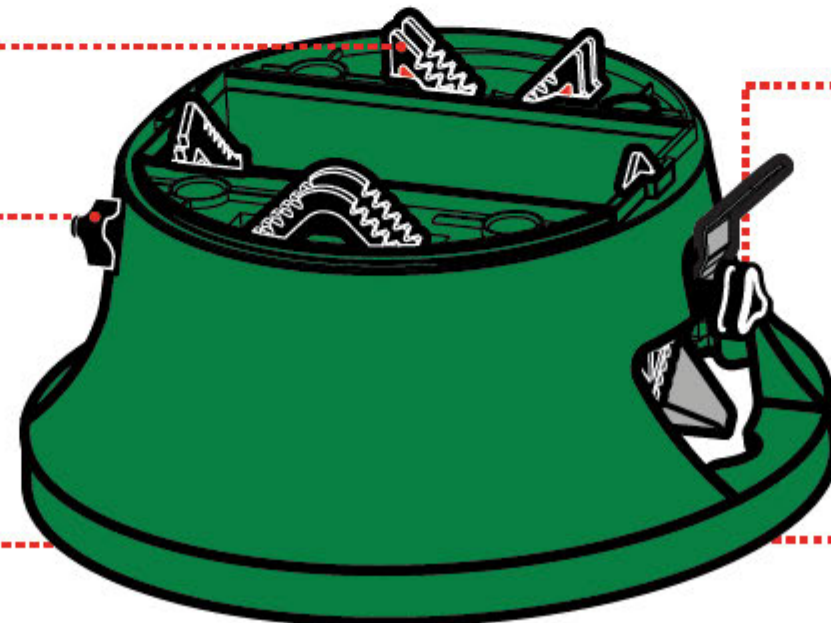

Hinged lid
Tapa conectada
Couvercle à charnière

Secure latch
Bisagra de seguridad
Verrouillage sécuritaire

Easy to clean
Fácil de limpiar
Facile à nettoyer

Dual gate storage
Doble compartimiento para almacenar
Compartiment à deux registres

Easy grip knobs
Perillas fáciles de agarrar
Boutons à prise facile

Fits standard pail
Capaz de colocar sobre un bote estándar
S'ajuste à tout seau standard

Air vent
Respiradero
Évent d'aération

Side and top handles
Mangos laterales y superior
Poignées latérales et sur le dessus

Durable Construction
Construcción durable
Construction durable

Adjustable gates
Rejas ajustables
Registres réglables

Stable Base
Base estable
Base stable

340311