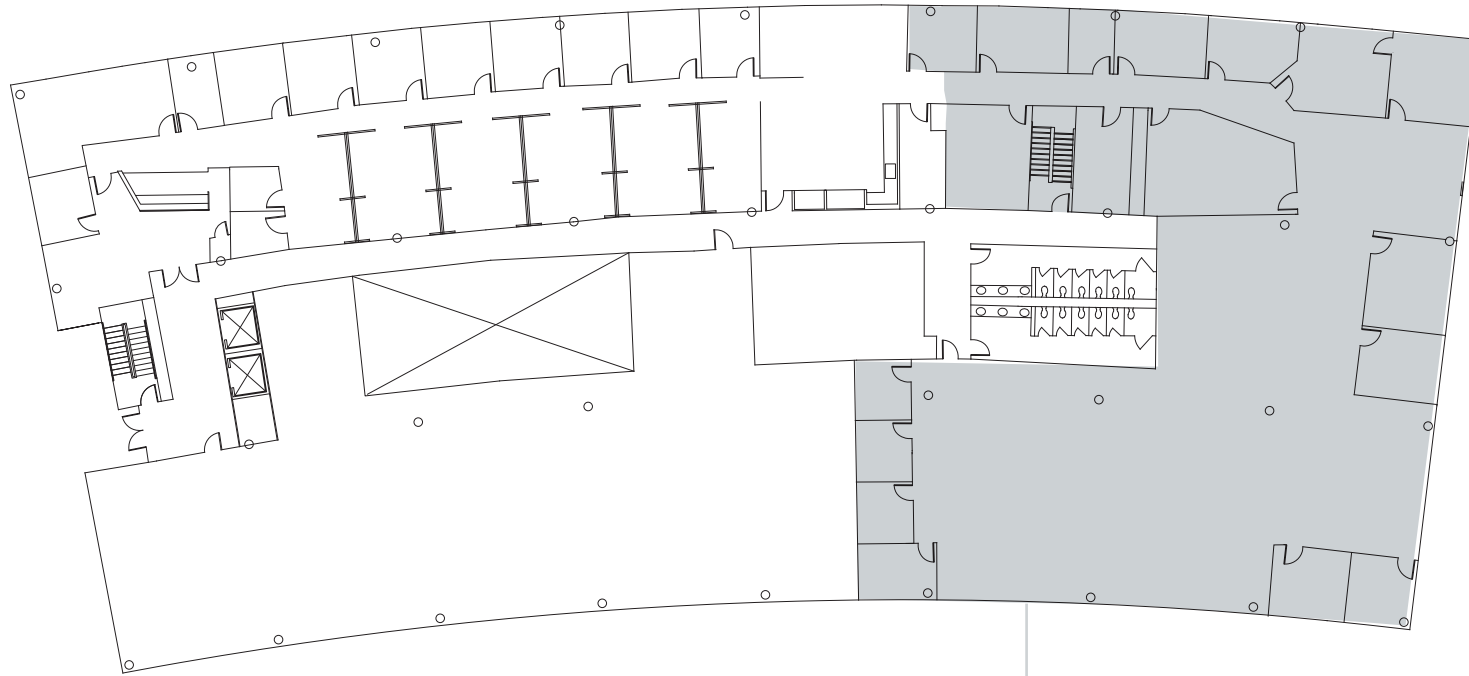

Suite 325E // 10,091 SF

SUITE 325E // 10,091 SF
CALL BROKER FOR AVAILABILITY

3RD FLOOR