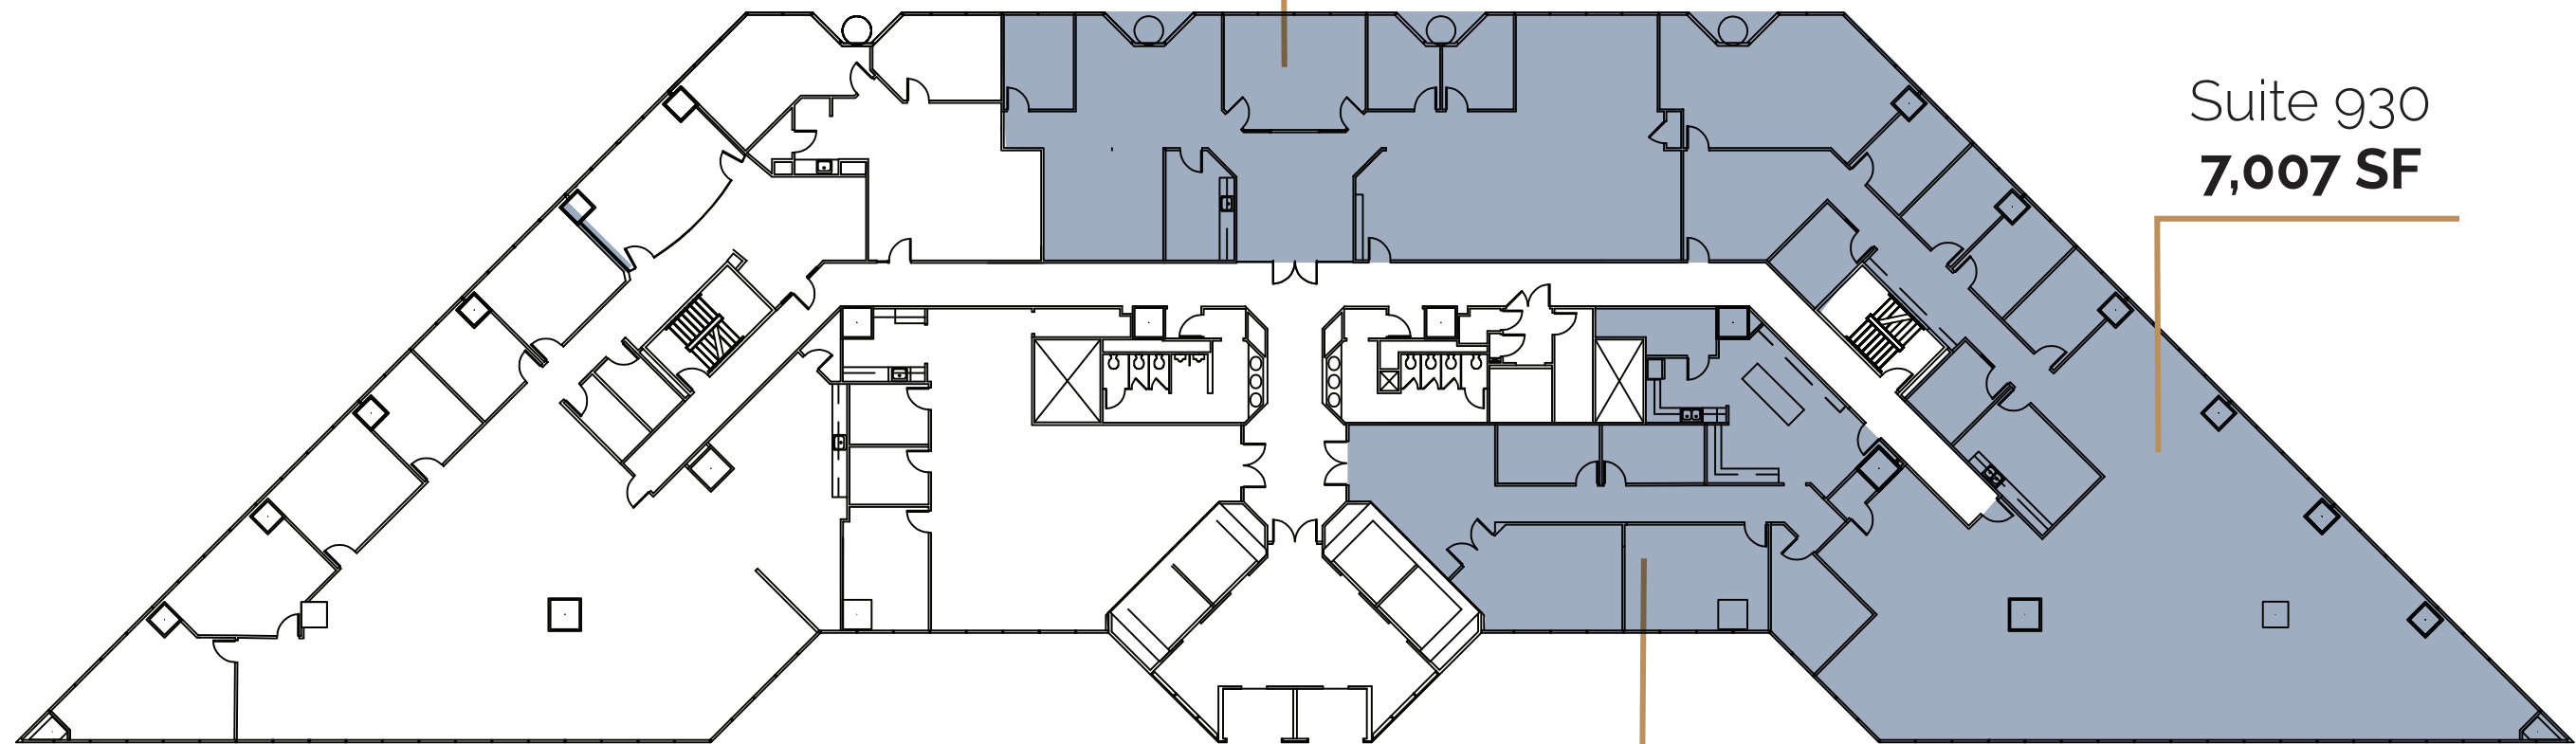

FLOOR NINE

AUSTIN CENTRE

Suite 900 - **2,747 SF**

Suite 930 - **7,007 SF**

Suite 950 - **3,786 SF**

Suite 950
3,786 SF

Suite 930
7,007 SF

Suite 900
2,747 SF