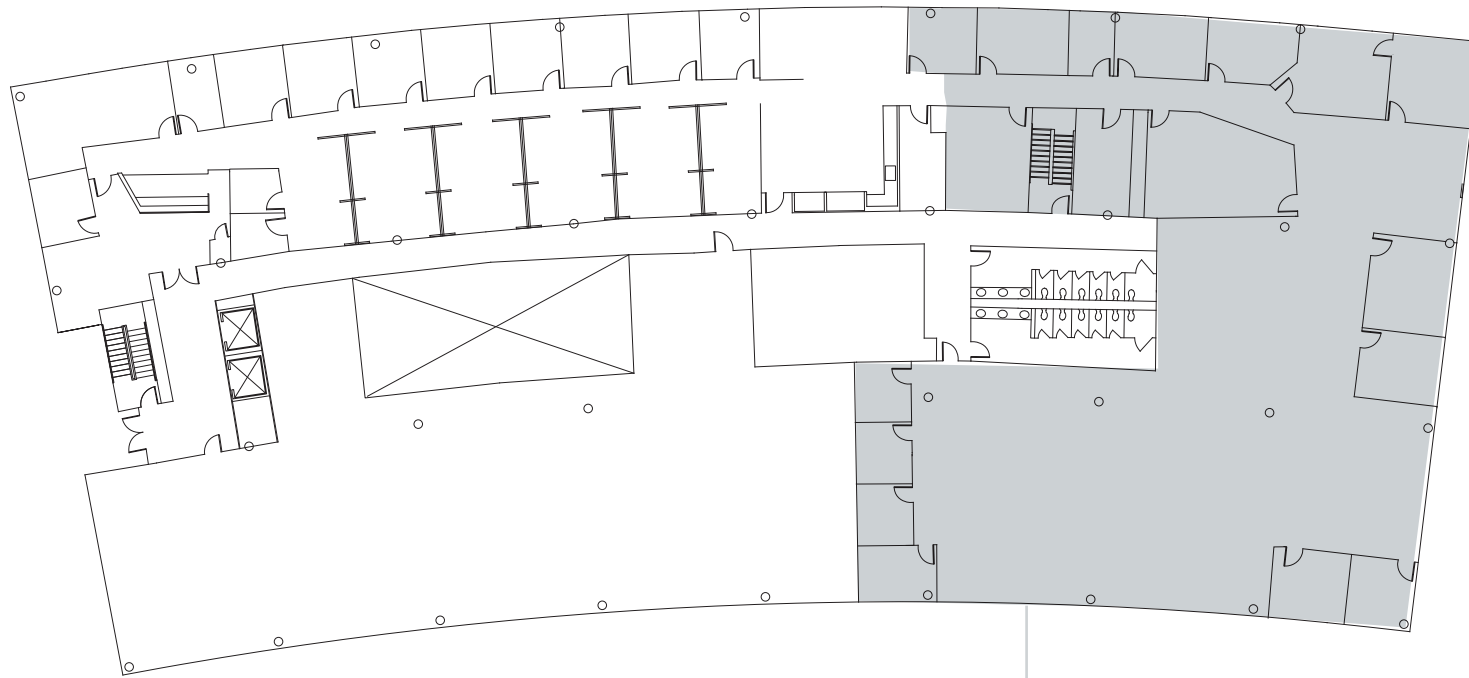

Suite 325E // 10,019 SF

SUITE 325E // 10,019 SF
CALL BROKER FOR AVAILABILITY

3RD FLOOR