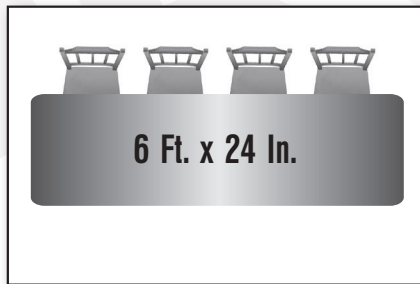

## COCKTAIL TABLES

**Tall Cocktail Table (30"R x 42"T)**  
(RT005)      **(36"R x 42"T)**

**Short Cocktail Table (30"R x 30.5"T)**  
(RT005)      **(36"R x 30.5"T)**

**Rustic Pine Cocktail Table**  
(RT014)

## BANQUET TABLES

**4' Banquet Table**  
(RT016)

**6' Banquet Table**  
(RT003)

**8' Banquet Table**  
(RT002)

**6'x24" Banquet Table**  
(RT017)

**8'x18" Banquet Table**  
(RT018)