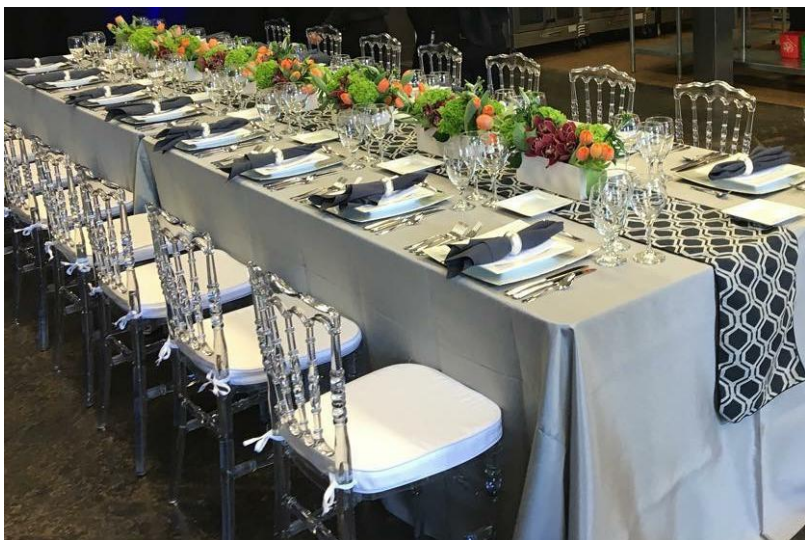

## COCKTAIL TABLES

**Tall Cocktail Table (30"R x 42"T)**  
(RT005)      **(36"R x 42"T)**

**Short Cocktail Table (30"R x 30.5"T)**  
(RT005)      **(36"R x 30.5"T)**

**Rustic Pine Cocktail Table**  
(RT014)

## BANQUET TABLES

**4' Banquet Table**  
(RT016)

**6' Banquet Table**  
(RT003)

**8' Banquet Table**  
(RT002)

**6'x24" Banquet Table**  
(RT017)

**8'x18" Banquet Table**  
(RT018)