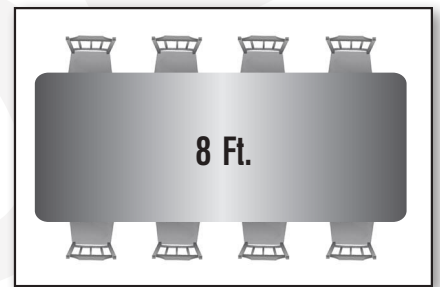

## COCKTAIL TABLES

**Tall Cocktail Table (30"R x 42"T)**  
(RT005)      **(36"R x 42"T)**

**Short Cocktail Table (30"R x 30.5"T)**  
(RT005)      **(36"R x 30.5"T)**

**Rustic Pine Cocktail Table**  
(RT014)

## BANQUET TABLES

**4' Banquet Table**  
(RT016)

**6' Banquet Table**  
(RT003)

**8' Banquet Table**  
(RT002)

**6'x24" Banquet Table**  
(RT017)

**8'x18" Banquet Table**  
(RT018)