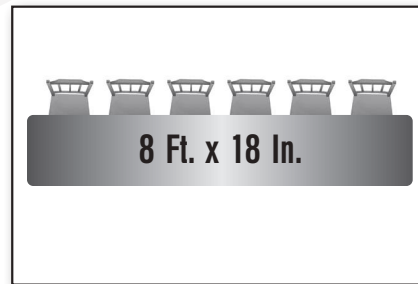

## COCKTAIL TABLES

**Tall Cocktail Table (30"R x 42"T)**  
(RT005)      **(36"R x 42"T)**

**Short Cocktail Table (30"R x 30.5"T)**  
(RT005)      **(36"R x 30.5"T)**

**Rustic Pine Cocktail Table**  
(RT014)

## BANQUET TABLES

**4' Banquet Table**  
(RT016)

**6' Banquet Table**  
(RT003)

**8' Banquet Table**  
(RT002)

**6'x24" Banquet Table**  
(RT017)

**8'x18" Banquet Table**  
(RT018)

## ROUND TABLES

**30" Round Table**  
(RT019)

**48" Round Table**  
(RT015)

**60" Round Table**  
(RT001)

**72" Round Table**  
(RT020)