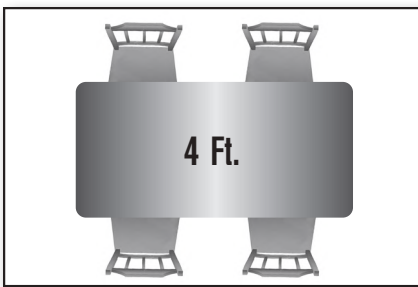

## COCKTAIL TABLES

**Tall Cocktail Table (30"R x 42"T)**  
(RT005)      **(36"R x 42"T)**

**Short Cocktail Table (30"R x 30.5"T)**  
(RT005)      **(36"R x 30.5"T)**

**Rustic Pine Cocktail Table**  
(RT014)

## BANQUET TABLES

**4' Banquet Table**  
(RT016)

**6' Banquet Table**  
(RT003)

**8' Banquet Table**  
(RT002)

**6'x24" Banquet Table**  
(RT017)

**8'x18" Banquet Table**  
(RT018)