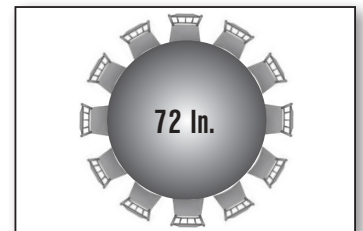

## COCKTAIL TABLES

**Tall Cocktail Table (30"R x 42"T)**  
(RT005)      **(36"R x 42"T)**

**Short Cocktail Table (30"R x 30.5"T)**  
(RT005)      **(36"R x 30.5"T)**

**Rustic Pine Cocktail Table**  
(RT014)

## BANQUET TABLES

**4' Banquet Table**  
(RT016)

**6' Banquet Table**  
(RT003)

**8' Banquet Table**  
(RT002)

**6'x24" Banquet Table**  
(RT017)

**8'x18" Banquet Table**  
(RT018)

## ROUND TABLES

**30" Round Table**  
(RT019)

**48" Round Table**  
(RT015)

**60" Round Table**  
(RT001)

**72" Round Table**  
(RT020)