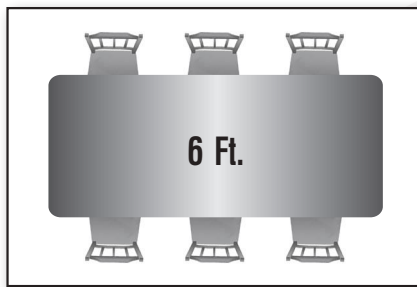

## COCKTAIL TABLES

**Tall Cocktail Table (30"R x 42"T)**  
(RT005)      **(36"R x 42"T)**

**Short Cocktail Table (30"R x 30.5"T)**  
(RT005)      **(36"R x 30.5"T)**

**Rustic Pine Cocktail Table**  
(RT014)

## BANQUET TABLES

**4' Banquet Table**  
(RT016)

**6' Banquet Table**  
(RT003)

**8' Banquet Table**  
(RT002)

**6'x24" Banquet Table**  
(RT017)

**8'x18" Banquet Table**  
(RT018)