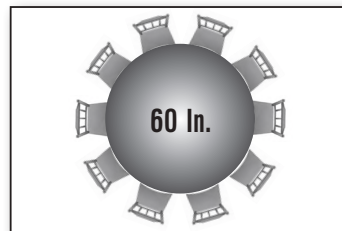

60" Round Table
(RT001)