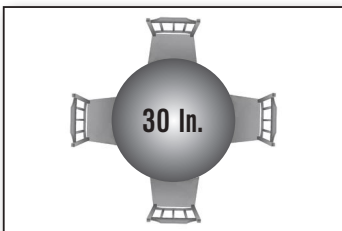

ROUND TABLES

30" Round Table
(RT019)