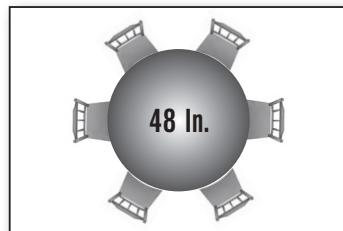

## COCKTAIL TABLES

**Tall Cocktail Table (30"R x 42"T)**  
(RT005)      **(36"R x 42"T)**

**Short Cocktail Table (30"R x 30.5"T)**  
(RT005)      **(36"R x 30.5"T)**

**Rustic Pine Cocktail Table**  
(RT014)

## BANQUET TABLES

**4' Banquet Table**  
(RT016)

**6' Banquet Table**  
(RT003)

**8' Banquet Table**  
(RT002)

**6'x24" Banquet Table**  
(RT017)

**8'x18" Banquet Table**  
(RT018)

## ROUND TABLES

**30" Round Table**  
(RT019)

**48" Round Table**  
(RT015)

**60" Round Table**  
(RT001)

**72" Round Table**  
(RT020)