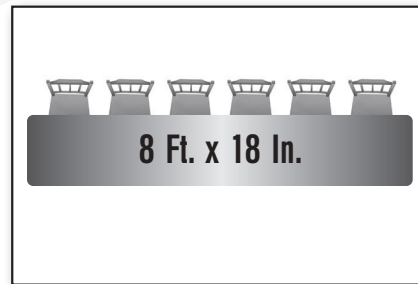

BANQUET TABLES

4' Banquet Table
(RT016)

6' Banquet Table
(RT003)

8' Banquet Table
(RT002)

6'x24" Banquet Table
(RT017)

8'x18" Banquet Table
(RT018)

ROUND TABLES

30" Round Table
(RT019)

48" Round Table
(RT015)

60" Round Table
(RT001)

72" Round Table
(RT020)

SPECIALTY TABLES

5' Serpentine Table
(RT004)

60" 1/2 Round Table
(RT006)

Farm Table
(RT007)

Tall Farm Table
(RT008)