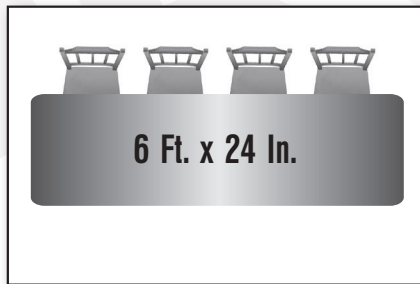

T ABLES & CHAIRS

COCKTAIL TABLES

Tall Cocktail Table (30"R x 42"T)
(RT005) **(36"R x 42"T)**

Short Cocktail Table (30"R x 30.5"T)
(RT005) **(36"R x 30.5"T)**

Rustic Pine Cocktail Table
(RT014)

BANQUET TABLES

4' Banquet Table
(RT016)

6' Banquet Table
(RT003)

8' Banquet Table
(RT002)

6'x24" Banquet Table
(RT017)

8'x18" Banquet Table
(RT018)

ROUND TABLES

30" Round Table
(RT019)

48" Round Table
(RT015)