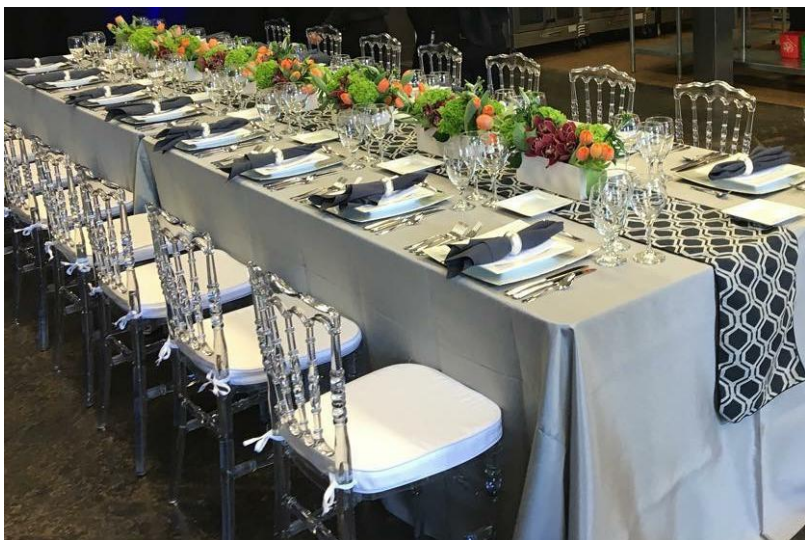

T ABLES & CHAIRS

COCKTAIL TABLES

Tall Cocktail Table (30"R x 42"T)
(RT005) **(36"R x 42"T)**

Short Cocktail Table (30"R x 30.5"T)
(RT005) **(36"R x 30.5"T)**

Rustic Pine Cocktail Table
(RT014)

BANQUET TABLES

4' Banquet Table
(RT016)

6' Banquet Table
(RT003)

8' Banquet Table
(RT002)

6'x24" Banquet Table
(RT017)

8'x18" Banquet Table
(RT018)

ROUND TABLES

30" Round Table
(RT019)

48" Round Table
(RT015)

60" Round Table
(RT001)

72" Round Table
(RT020)

SPECIALTY TABLES

5' Serpentine Table
(RT004)

60" 1/2 Round Table
(RT006)

Farm Table
(RT007)

Tall Farm Table
(RT008)

Tall Rustic Farm Table
(RT009)