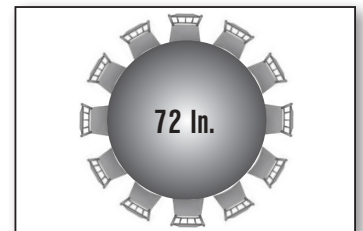

T ABLES & CHAIRS

COCKTAIL TABLES

Tall Cocktail Table (30"R x 42"T)
(RT005) **(36"R x 42"T)**

Short Cocktail Table (30"R x 30.5"T)
(RT005) **(36"R x 30.5"T)**

Rustic Pine Cocktail Table
(RT014)

BANQUET TABLES

4' Banquet Table
(RT016)

6' Banquet Table
(RT003)

8' Banquet Table
(RT002)

6'x24" Banquet Table
(RT017)

8'x18" Banquet Table
(RT018)

ROUND TABLES

30" Round Table
(RT019)

48" Round Table
(RT015)

60" Round Table
(RT001)

72" Round Table
(RT020)

SPECIALTY TABLES

5' Serpentine Table
(RT004)

60" 1/2 Round Table
(RT006)

Farm Table
(RT007)

Tall Farm Table
(RT008)

Tall Rustic Farm Table
(RT009)