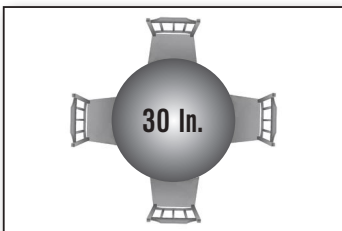

T ABLES & CHAIRS

COCKTAIL TABLES

Tall Cocktail Table (30"R x 42"T)
(RT005) **(36"R x 42"T)**

Short Cocktail Table (30"R x 30.5"T)
(RT005) **(36"R x 30.5"T)**

Rustic Pine Cocktail Table
(RT014)

BANQUET TABLES

4' Banquet Table
(RT016)

6' Banquet Table
(RT003)

8' Banquet Table
(RT002)

6'x24" Banquet Table
(RT017)

8'x18" Banquet Table
(RT018)

ROUND TABLES

30" Round Table
(RT019)

48" Round Table
(RT015)