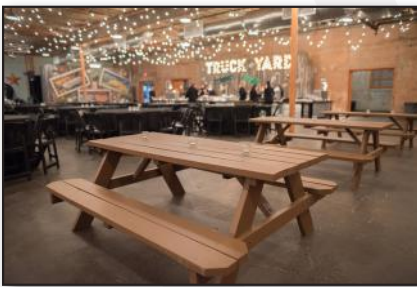

BANQUET TABLES

4' Banquet Table
(RT016)

6' Banquet Table
(RT003)

8' Banquet Table
(RT002)

6'x24" Banquet Table
(RT017)

8'x18" Banquet Table
(RT018)

ROUND TABLES

30" Round Table
(RT019)

48" Round Table
(RT015)

60" Round Table
(RT001)

72" Round Table
(RT020)

SPECIALTY TABLES

5' Serpentine Table
(RT004)

60" 1/2 Round Table
(RT006)

Farm Table
(RT007)

Tall Farm Table
(RT008)

Tall Rustic Farm Table
(RT009)

Copper Top Table
(RT010)

Picnic Table
(RT011)

Jack Daniels Wooden Barrel Table
(RT012)

Custom Wood Coffee Table
(RT013)

BAR RISERS

6' Bar Riser Table (Also Available in 8')
6' (RT021) / 8' (RT022)