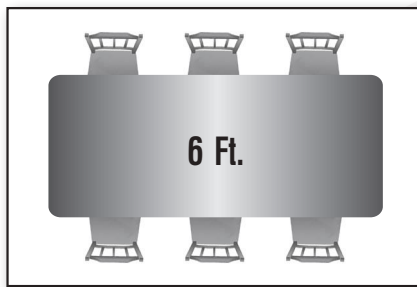

T ABLES & CHAIRS

COCKTAIL TABLES

Tall Cocktail Table (30"R x 42"T)
(RT005) **(36"R x 42"T)**

Short Cocktail Table (30"R x 30.5"T)
(RT005) **(36"R x 30.5"T)**

Rustic Pine Cocktail Table
(RT014)

BANQUET TABLES

4' Banquet Table
(RT016)

6' Banquet Table
(RT003)

8' Banquet Table
(RT002)

6'x24" Banquet Table
(RT017)

8'x18" Banquet Table
(RT018)

ROUND TABLES

30" Round Table
(RT019)

48" Round Table
(RT015)