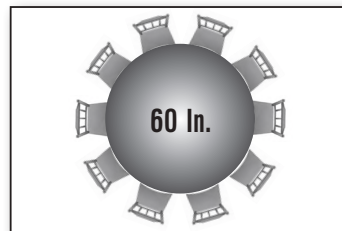

T ABLES & CHAIRS

COCKTAIL TABLES

Tall Cocktail Table (30"R x 42"T)
(RT005) **(36"R x 42"T)**

Short Cocktail Table (30"R x 30.5"T)
(RT005) **(36"R x 30.5"T)**

Rustic Pine Cocktail Table
(RT014)

BANQUET TABLES

4' Banquet Table
(RT016)

6' Banquet Table
(RT003)

8' Banquet Table
(RT002)

6'x24" Banquet Table
(RT017)

8'x18" Banquet Table
(RT018)

ROUND TABLES

30" Round Table
(RT019)

48" Round Table
(RT015)