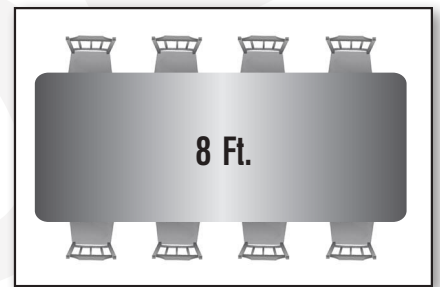

T ABLES & CHAIRS

COCKTAIL TABLES

Tall Cocktail Table (30"R x 42"T)
(RT005) **(36"R x 42"T)**

Short Cocktail Table (30"R x 30.5"T)
(RT005) **(36"R x 30.5"T)**

Rustic Pine Cocktail Table
(RT014)

BANQUET TABLES

4' Banquet Table
(RT016)

6' Banquet Table
(RT003)

8' Banquet Table
(RT002)

6'x24" Banquet Table
(RT017)

8'x18" Banquet Table
(RT018)

ROUND TABLES

30" Round Table
(RT019)

48" Round Table
(RT015)