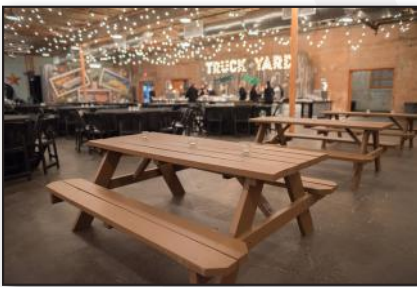

T ABLES & CHAIRS

COCKTAIL TABLES

Tall Cocktail Table (30"R x 42"T)
(RT005) **(36"R x 42"T)**

Short Cocktail Table (30"R x 30.5"T)
(RT005) **(36"R x 30.5"T)**

Rustic Pine Cocktail Table
(RT014)

BANQUET TABLES

4' Banquet Table
(RT016)

6' Banquet Table
(RT003)

8' Banquet Table
(RT002)

6'x24" Banquet Table
(RT017)

8'x18" Banquet Table
(RT018)

ROUND TABLES

30" Round Table
(RT019)

48" Round Table
(RT015)

60" Round Table
(RT001)

72" Round Table
(RT020)

SPECIALTY TABLES

5' Serpentine Table
(RT004)

60" 1/2 Round Table
(RT006)

Farm Table
(RT007)

Tall Farm Table
(RT008)

Tall Rustic Farm Table
(RT009)

Copper Top Table
(RT010)

Picnic Table
(RT011)

Jack Daniels Wooden Barrel Table
(RT012)

Custom Wood Coffee Table
(RT013)

BAR RISERS

6' Bar Riser Table (Also Available in 8')
6' (RT021) / 8' (RT022)

BAR STOOLS