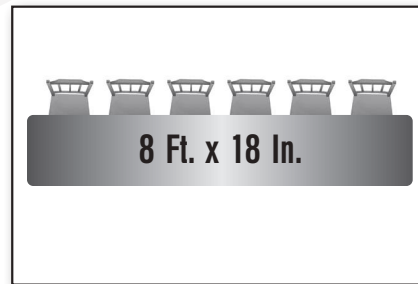

T ABLES & CHAIRS

COCKTAIL TABLES

Tall Cocktail Table (30"R x 42"T)
(RT005) **(36"R x 42"T)**

Short Cocktail Table (30"R x 30.5"T)
(RT005) **(36"R x 30.5"T)**

Rustic Pine Cocktail Table
(RT014)

BANQUET TABLES

4' Banquet Table
(RT016)

6' Banquet Table
(RT003)

8' Banquet Table
(RT002)

6'x24" Banquet Table
(RT017)

8'x18" Banquet Table
(RT018)

ROUND TABLES

30" Round Table
(RT019)

48" Round Table
(RT015)