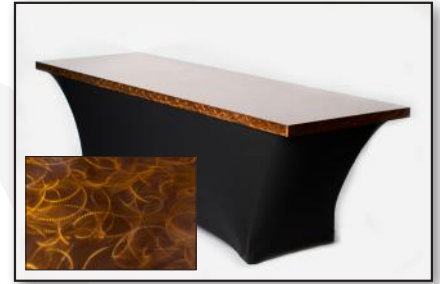

T ABLES & CHAIRS

COCKTAIL TABLES

Tall Cocktail Table (30"R x 42"T)
(RT005) **(36"R x 42"T)**

Short Cocktail Table (30"R x 30.5"T)
(RT005) **(36"R x 30.5"T)**

Rustic Pine Cocktail Table
(RT014)

BANQUET TABLES

4' Banquet Table
(RT016)

6' Banquet Table
(RT003)

8' Banquet Table
(RT002)

6'x24" Banquet Table
(RT017)

8'x18" Banquet Table
(RT018)

ROUND TABLES

30" Round Table
(RT019)

48" Round Table
(RT015)

60" Round Table
(RT001)

72" Round Table
(RT020)

SPECIALTY TABLES

5' Serpentine Table
(RT004)

60" 1/2 Round Table
(RT006)

Farm Table
(RT007)

Tall Farm Table
(RT008)

Tall Rustic Farm Table
(RT009)

Copper Top Table
(RT010)

Picnic Table
(RT011)

Jack Daniels Wooden Barrel Table
(RT012)

Custom Wood Coffee Table
(RT013)

BAR RISERS

6' Bar Riser Table (Also Available in 8')
6' (RT021) / 8' (RT022)

BAR STOOLS