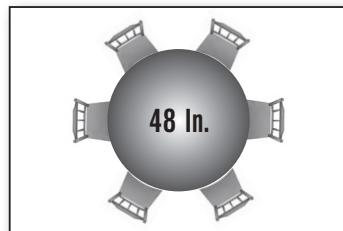

T ABLES & CHAIRS

COCKTAIL TABLES

Tall Cocktail Table (30"R x 42"T)
(RT005) **(36"R x 42"T)**

Short Cocktail Table (30"R x 30.5"T)
(RT005) **(36"R x 30.5"T)**

Rustic Pine Cocktail Table
(RT014)

BANQUET TABLES

4' Banquet Table
(RT016)

6' Banquet Table
(RT003)

8' Banquet Table
(RT002)

6'x24" Banquet Table
(RT017)

8'x18" Banquet Table
(RT018)

ROUND TABLES

30" Round Table
(RT019)

48" Round Table
(RT015)