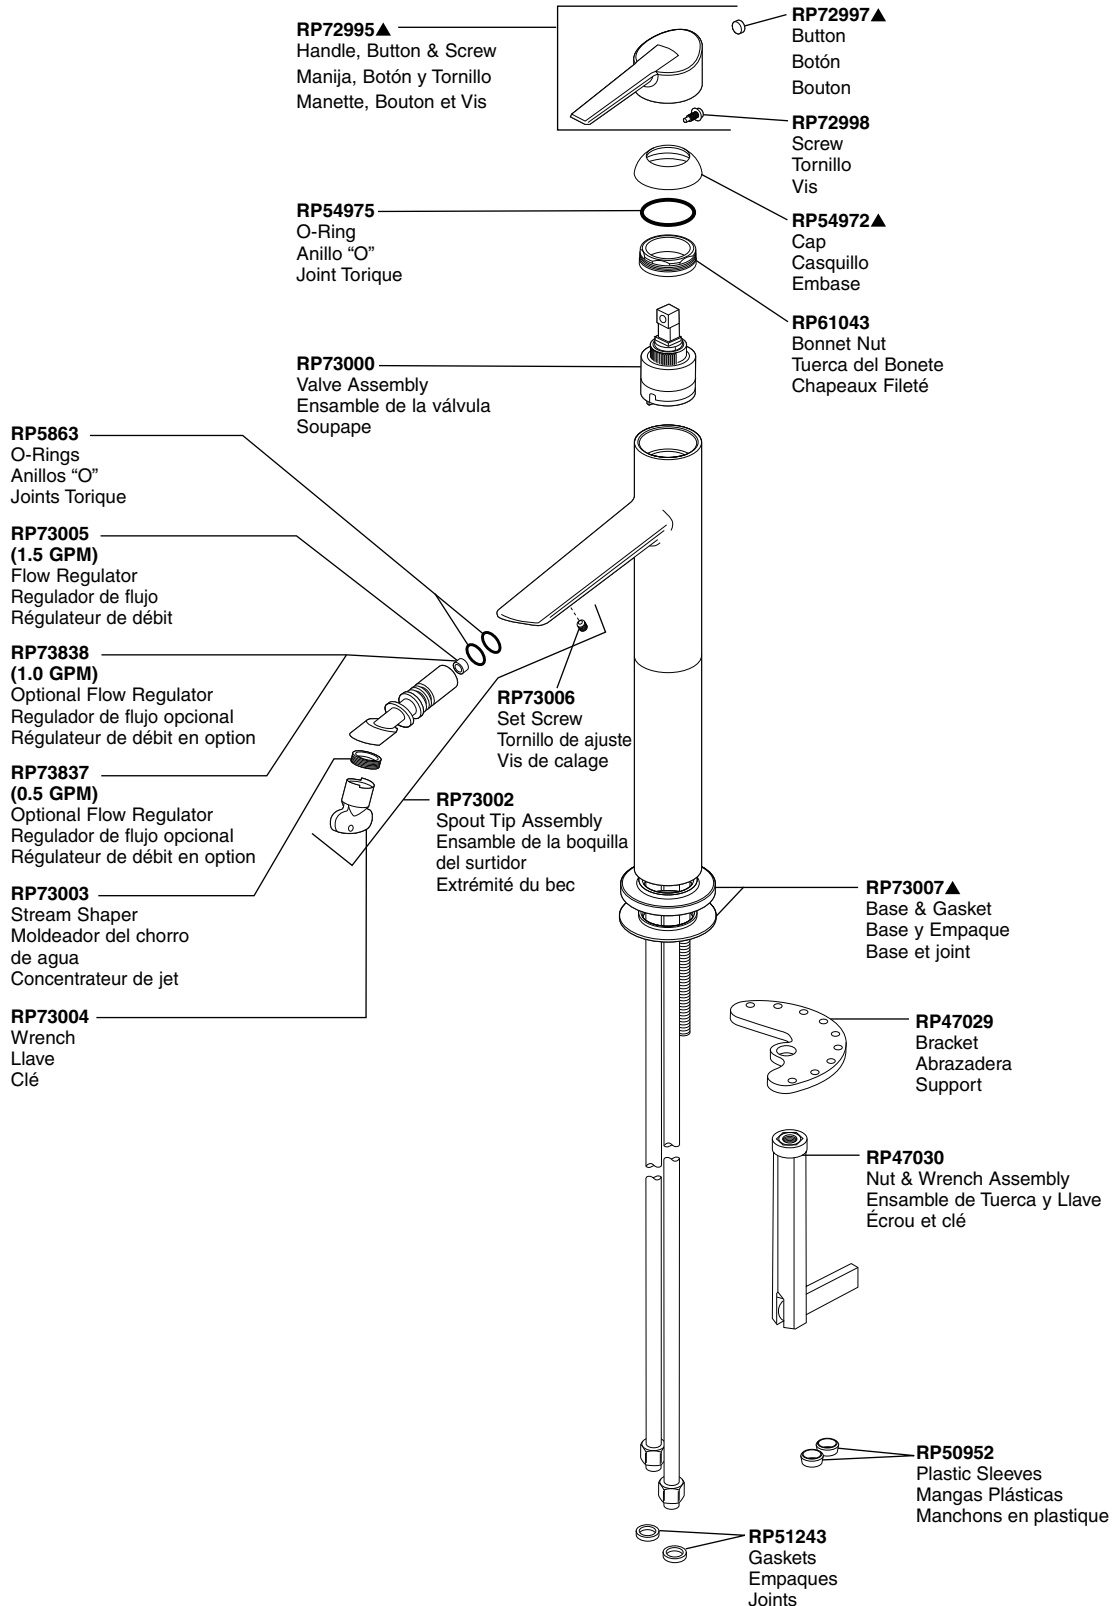

Compel Single-Handle Lavatory Faucet Robinetterie de Toilette Compel à Manette Simple

Llave Compel Monomando para Lavamanos

Models/Modelos/Modèles 561LF & 761LF Series/Series/Seria

Centerset & Vessel

Compel Single-Handle Lavatory Faucet Robinetterie de Toilette Compel à Manette Simple

Llave Compel Monomando para Lavamanos

Models/Modelos/Modèles 561LF & 761LF Series/Series/Seria

Centerset & Vessel

Trinsic Single-Handle Lavatory Faucet Robinetterie de Toilete Trinsic à Manette Simple

Llave Trinsic Monomando para Lavamanos

Models/Modelos/Modèles 559LF-LPU, 559LF-MPU & 559LF-TP Series/Series/Seria

Trinsic™ Lavatory

▲ Specify finish / Especificque el Acabado / Précisez le fini