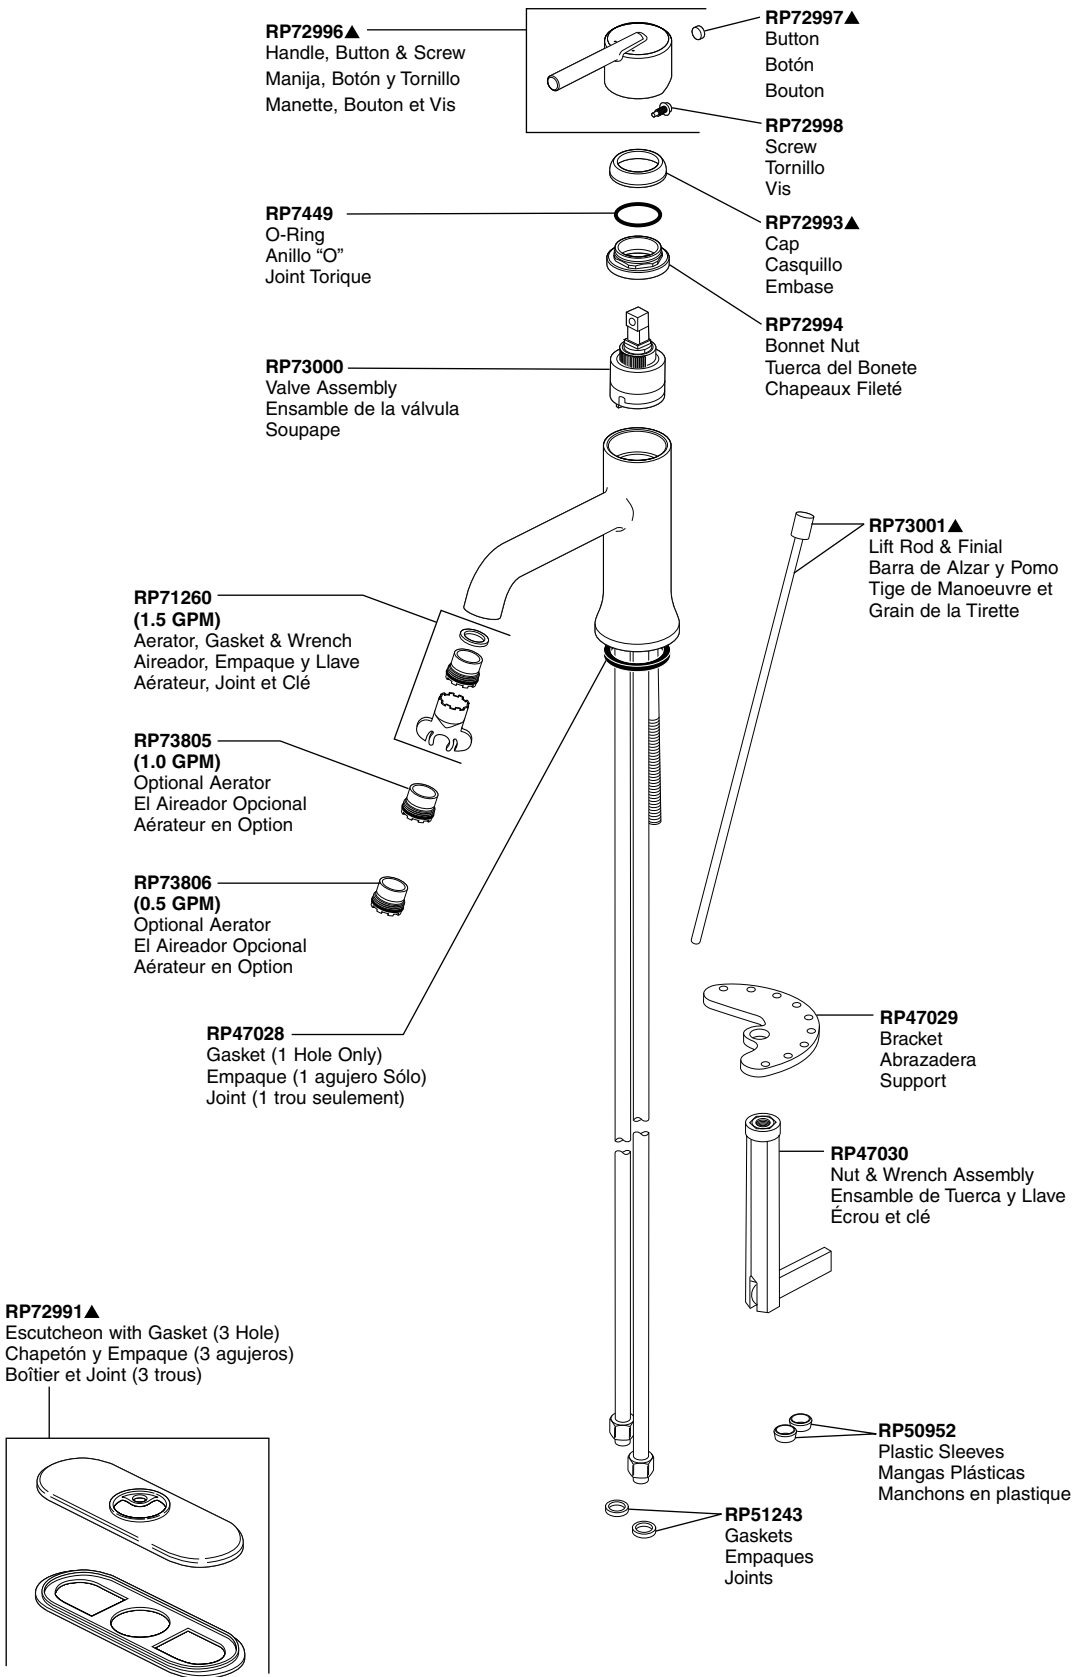

Compel Single-Handle Lavatory Faucet Robinetterie de Toilette Compel à Manette Simple

Llave Compel Monomando para Lavamanos

Models/Modelos/Modèles 561LF & 761LF Series/Series/Seria

Centerset & Vessel

Compel Single-Handle Lavatory Faucet Robinetterie de Toilette Compel à Manette Simple

Llave Compel Monomando para Lavamanos

Models/Modelos/Modèles 561LF & 761LF Series/Series/Seria

Centerset & Vessel

Trinsic Single-Handle Lavatory Faucet Robinetterie de Toilete Trinsic à Manette Simple

Llave Trinsic Monomando para Lavamanos

Models/Modelos/Modèles 559LF-LPU, 559LF-MPU & 559LF-TP Series/Series/Seria

Trinsic™ Lavatory

▲ Specify finish / Especificque el Acabado / Précisez le fini