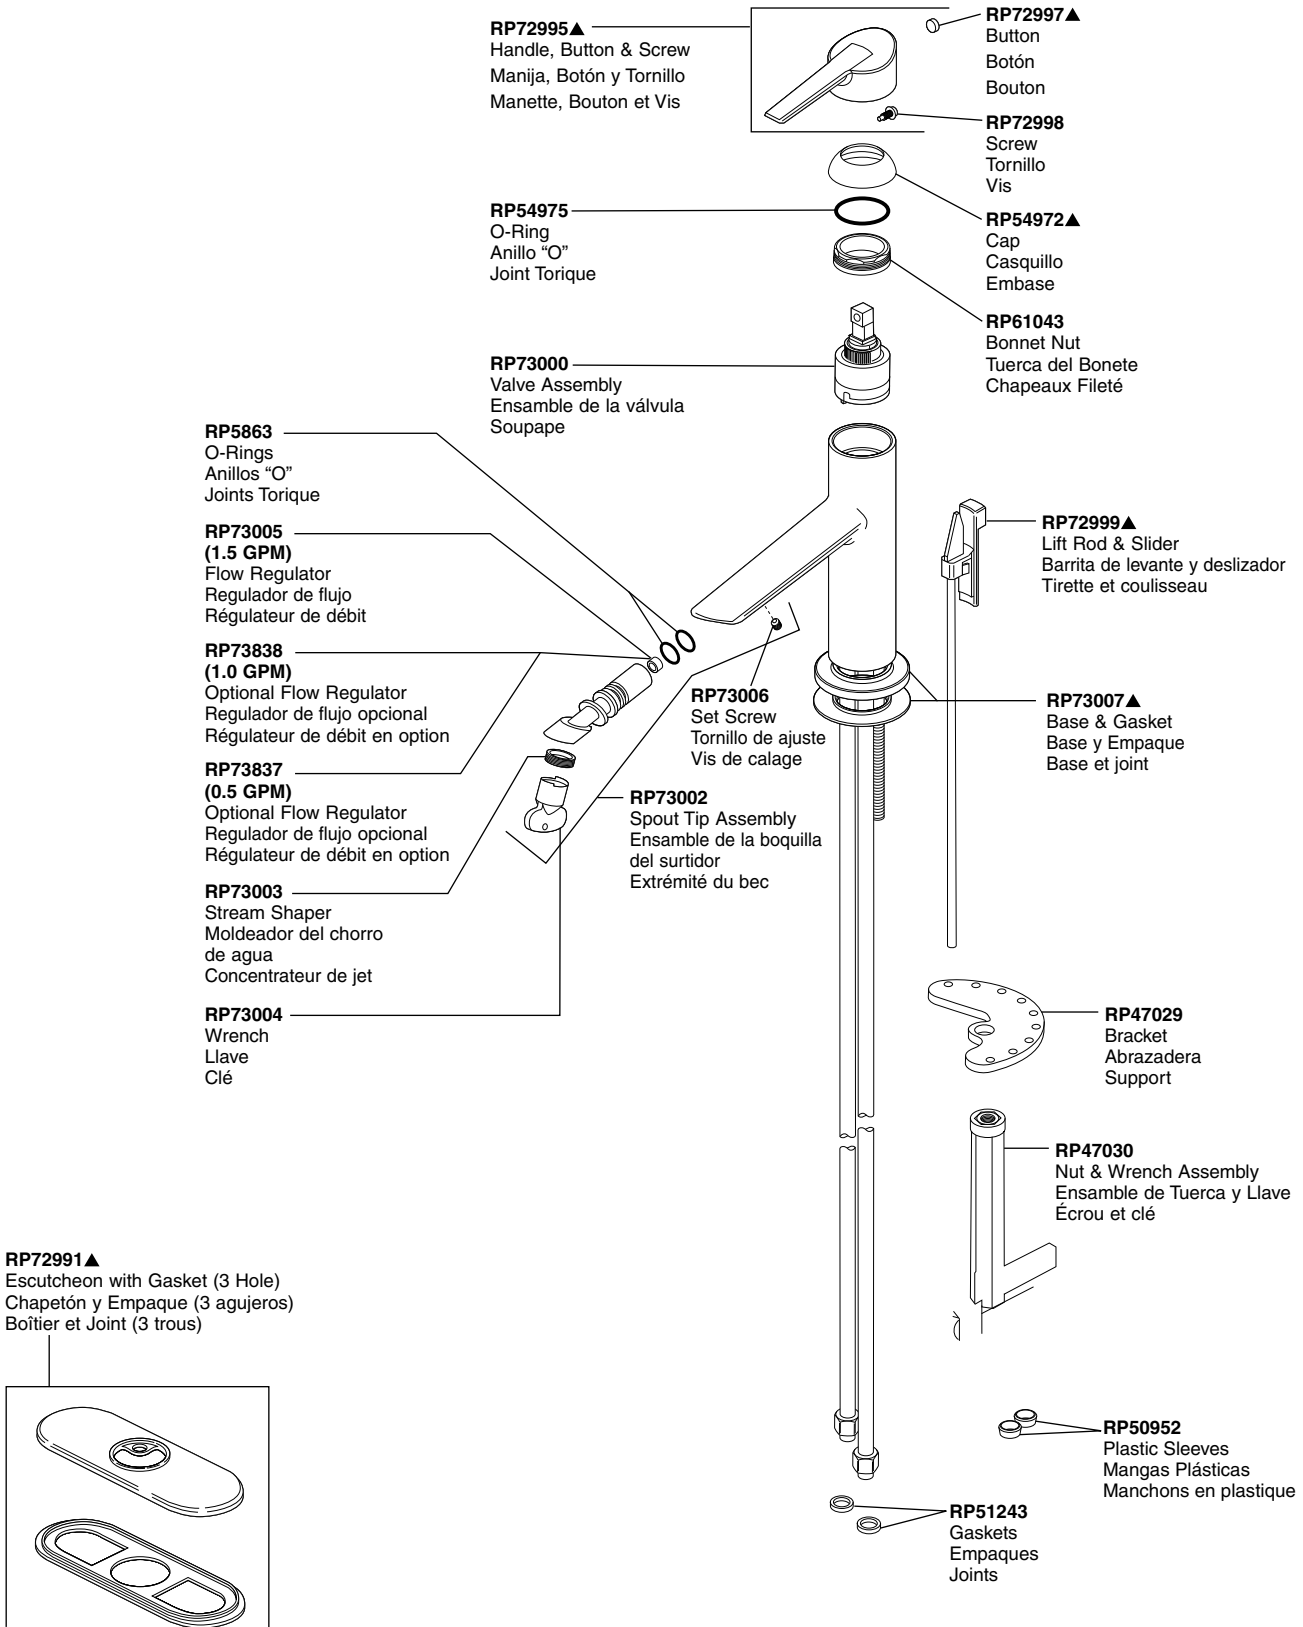

Compel Single-Handle Lavatory Faucet Robinetterie de Toilette Compel à Manette Simple

Llave Compel Monomando para Lavamanos

Models/Modelos/Modèles 561LF & 761LF Series/Series/Seria

Centerset & Vessel

Compel Single-Handle Lavatory Faucet Robinetterie de Toilette Compel à Manette Simple

Llave Compel Monomando para Lavamanos

Models/Modelos/Modèles 561LF & 761LF Series/Series/Seria

Centerset & Vessel

Trinsic Single-Handle Lavatory Faucet Robinetterie de Toilete Trinsic à Manette Simple

Llave Trinsic Monomando para Lavamanos

Models/Modelos/Modèles 559LF-LPU, 559LF-MPU & 559LF-TP Series/Series/Seria

Trinsic™ Lavatory

▲ Specify finish / Especificque el Acabado / Précisez le fini