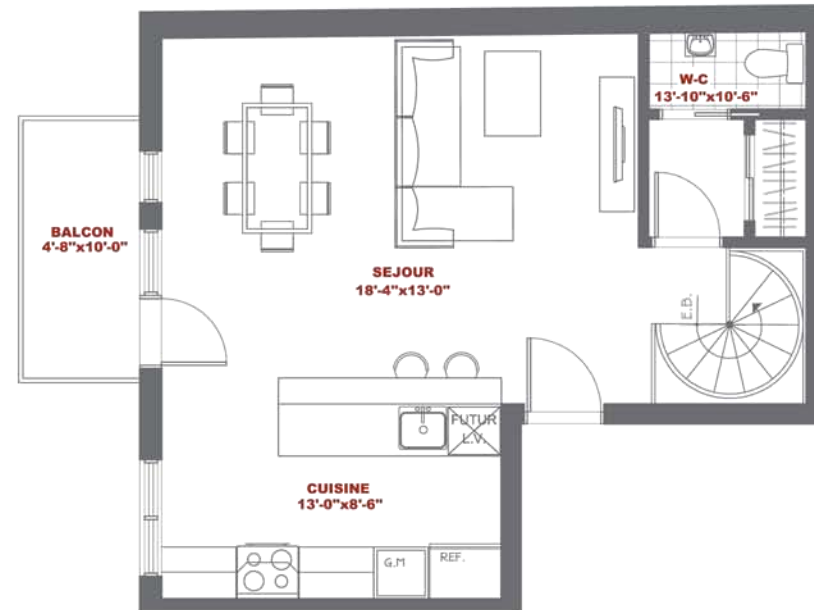

Rue Saint-Timothée

Rue Saint-Timothée

CONDOS

TANDEM
VILLAGE

Niveau: Rez-de-jardin
Nombre d'étages: 2
Nombre de chambres: 2

Superficie habitable: 1185 pi ca
Jardins anglais
Walkin / Garde-manger

101

NOTES IMPORTANTES: LES PLANS SONT SUJETS A CHANGEMENTS SANS PREAVIS. LES SUPERFICIES INDIQUEES REPRESENTENT LES SURFACES BRUTES INCLUANT LES MURS EXTERIEURS ET MITOYENS. TOUTES LES DIMENSIONS MONTREES SONT APPROXIMATIVES ET PEUVENT VARIER LORSQUE CONSTRUIT. LE MOBILIER EST MONTRE A TITRE D'INFORMATION SEULEMENT. PLANS ARE SUBJECT TO MODIFICATIONS WITHOUT PRIOR NOTICE. THE AREAS ARE GROSS AREAS THAT INCLUDE EXTERIOR AND MITOYEN WALLS. ALL DIMENSIONS SHOWN ON PLANS ARE APPROXIMATE AND MAY VARY WITH CONSTRUCTION. THE FURNITURE IS SHOWN FOR INFORMATION PURPOSES ONLY.