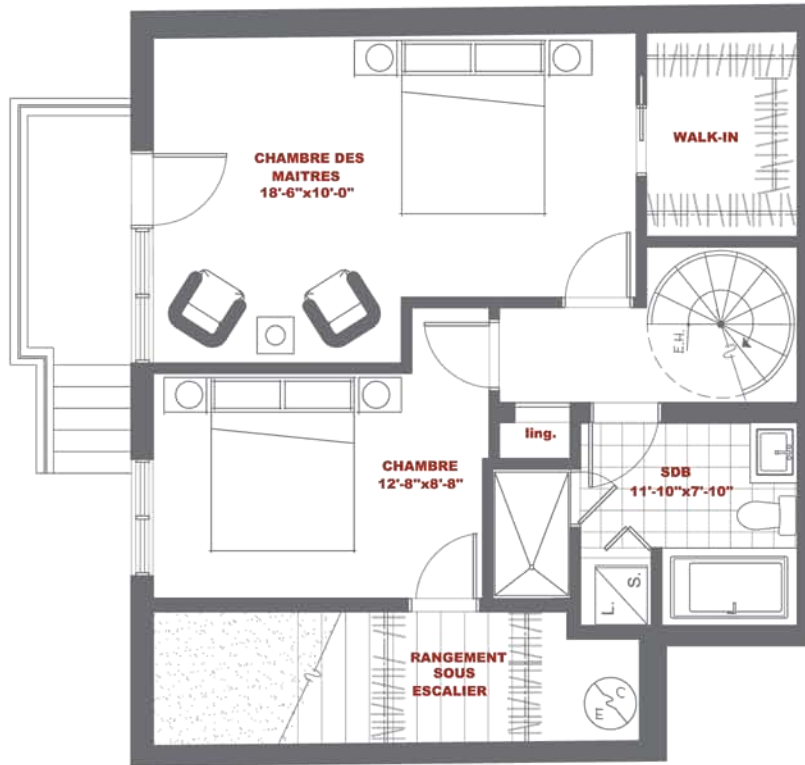

Rue Saint-Timothée

Rue Saint-Timothée

CONDOS

TANDEM
VILLAGE

Niveau: Rez-de-jardin
Nombre d'étages: 2
Nombre de chambres: 2

Superficie habitable: 1185 pi ca
Jardins anglais
Walkin / Garde-manger

101

NOTES IMPORTANTES: LES PLANS SONT SUJETS A CHANGEMENTS SANS PREAVIS. LES SUPERFICIES INDIQUEES REPRESENTENT LES SURFACES BRUTES INCLUANT LES MURS EXTERIEURS ET MITOYENS. TOUTES LES DIMENSIONS MONTREES SONT APPROXIMATIVES ET PEUVENT VARIER LORSQUE CONSTRUIT. LE MOBILIER EST MONTRE A TITRE D'INFORMATION SEULEMENT. PLANS ARE SUBJECT TO MODIFICATIONS WITHOUT PRIOR NOTICE. THE AREAS ARE GROSS AREAS THAT INCLUDE EXTERIOR AND MITOYEN WALLS. ALL DIMENSIONS SHOWN ON PLANS ARE APPROXIMATE AND MAY VARY WITH CONSTRUCTION. THE FURNITURE IS SHOWN FOR INFORMATION PURPOSES ONLY.