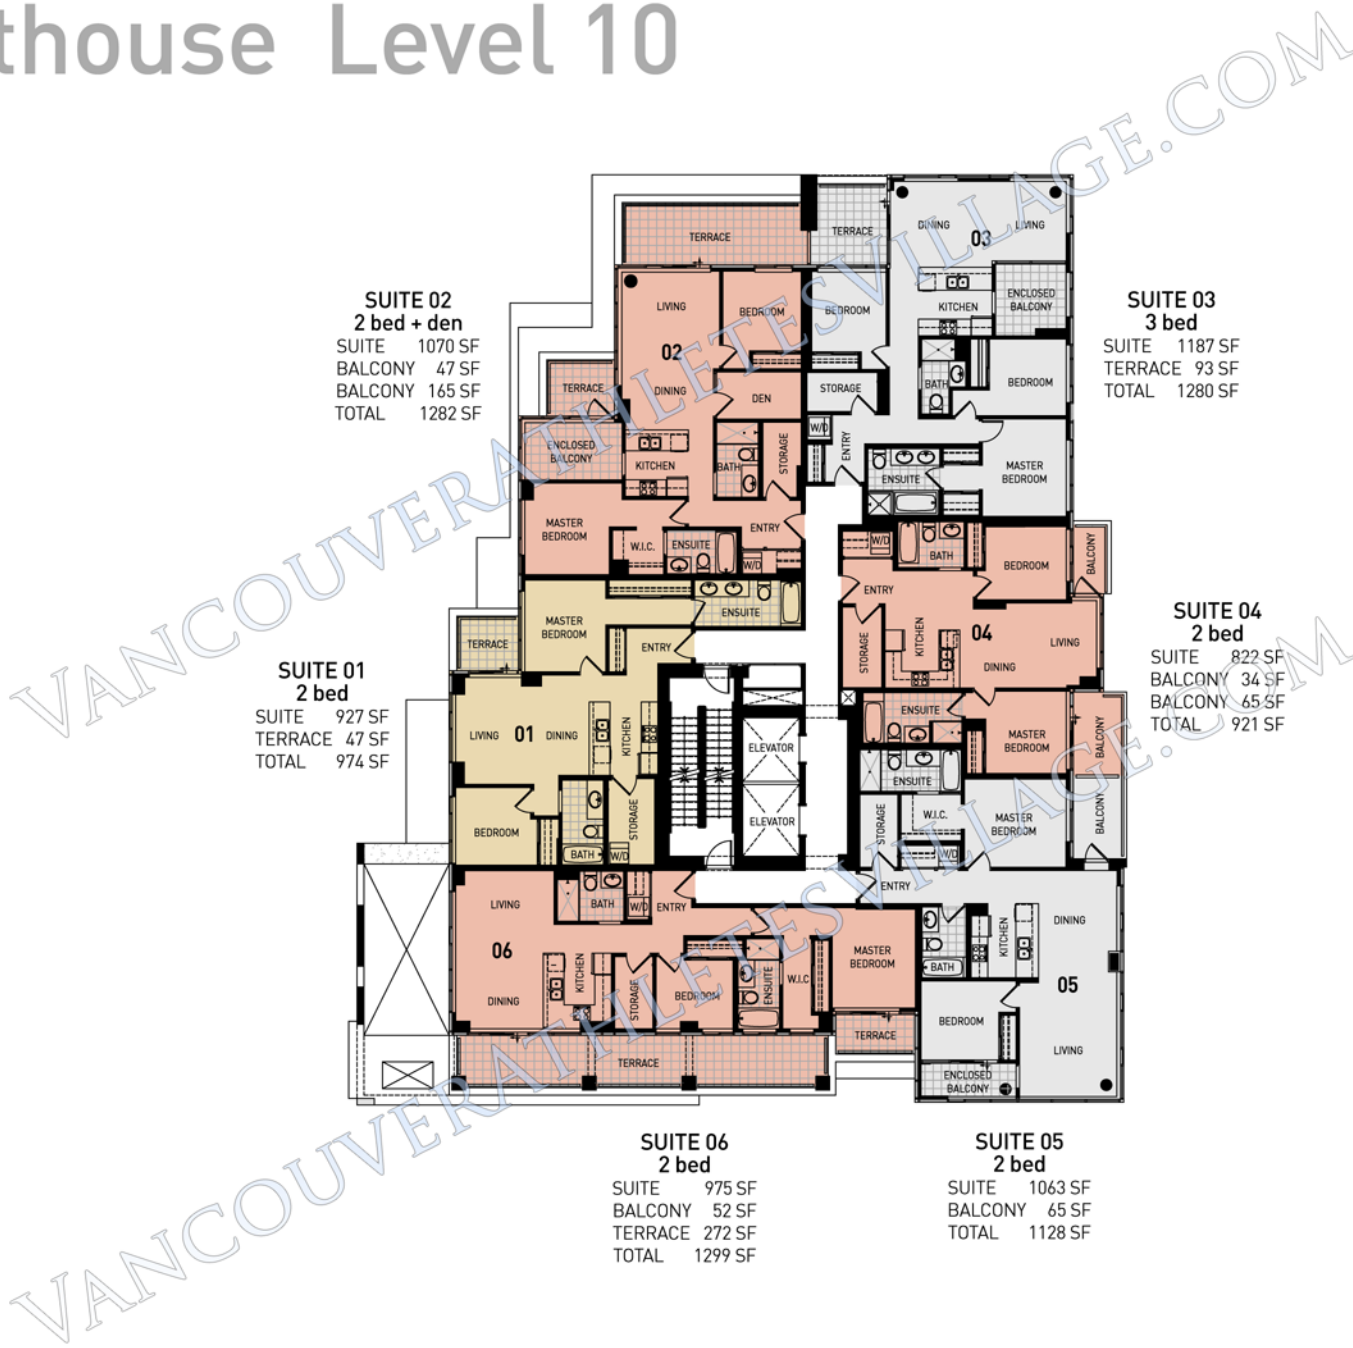

PINNACLE LIVING

Penthouse Level 10

SUITE 02
2 bed + den
 SUITE 1070 SF
 BALCONY 47 SF
 TERRACE 165 SF
 TOTAL 1282 SF

SUITE 03
3 bed
 SUITE 1187 SF
 TERRACE 93 SF
 TOTAL 1280 SF

SUITE 01
2 bed
 SUITE 927 SF
 TERRACE 47 SF
 TOTAL 974 SF

SUITE 04
2 bed
 SUITE 822 SF
 BALCONY 34 SF
 TERRACE 65 SF
 TOTAL 921 SF

SUITE 06
2 bed
 SUITE 975 SF
 BALCONY 52 SF
 TERRACE 272 SF
 TOTAL 1299 SF

SUITE 05
2 bed
 SUITE 1063 SF
 BALCONY 65 SF
 TOTAL 1128 SF