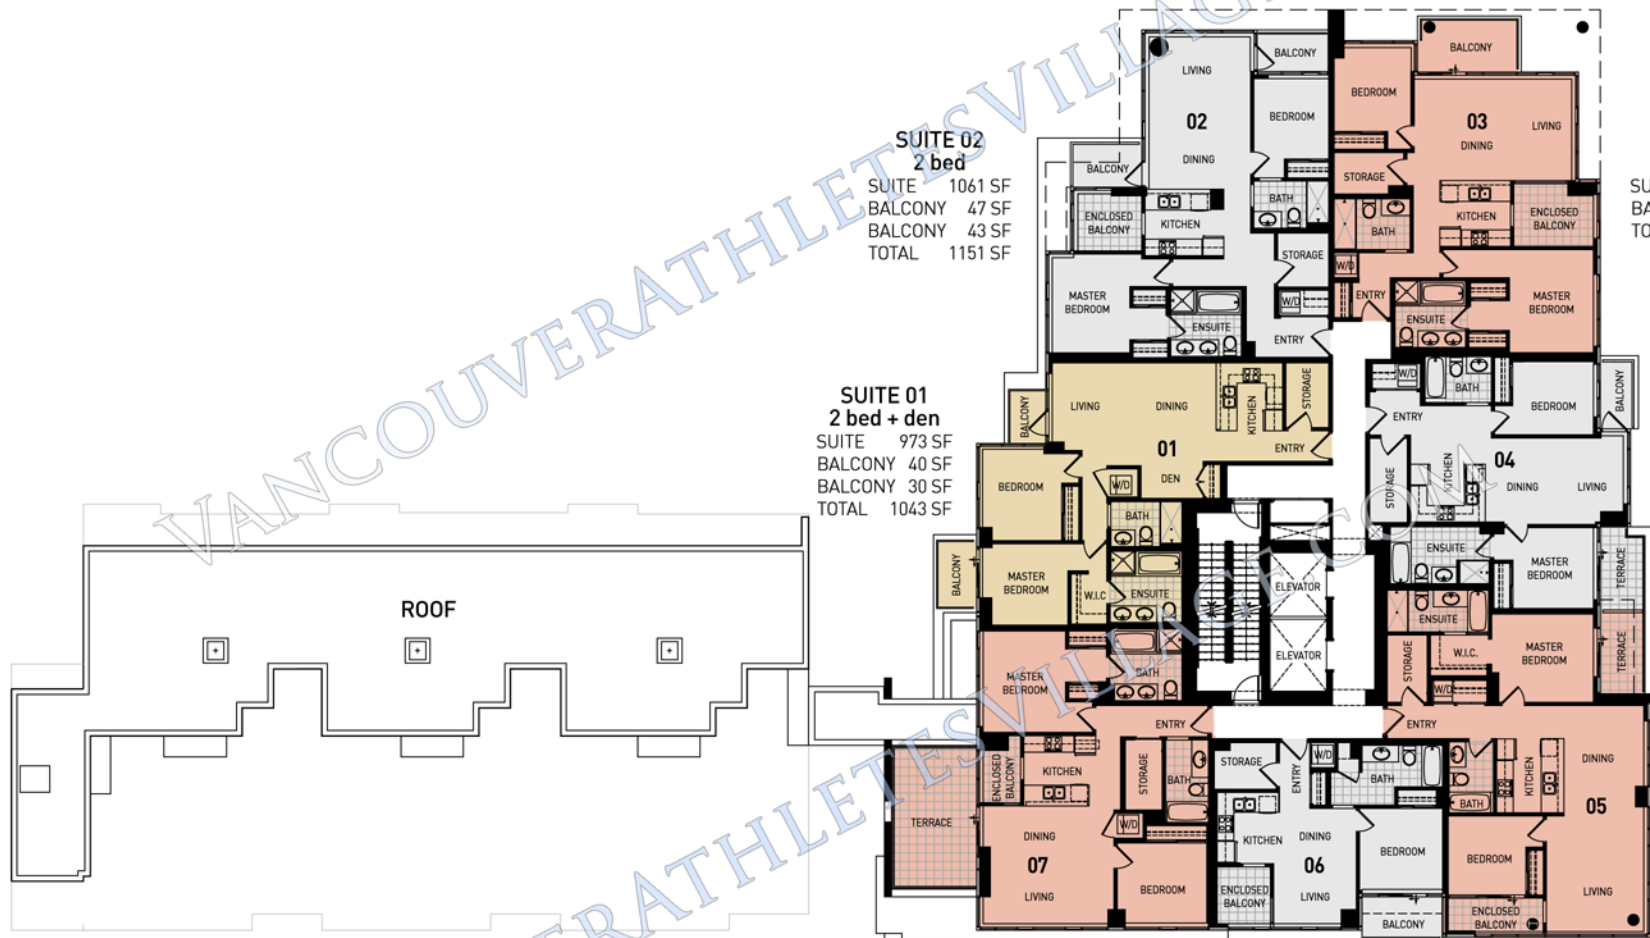

VANCOUVERATHLETESVILLAGE.COM

SUITE 02
2 bed
SUITE 1061 SF
BALCONY 47 SF
BALCONY 43 SF
TOTAL 1151 SF

SUITE 03
2 bed
SUITE 1063 SF
BALCONY 79 SF
TOTAL 1142 SF

SUITE 01
2 bed + den
SUITE 973 SF
BALCONY 40 SF
BALCONY 30 SF
TOTAL 1043 SF

SUITE 04
2 bed
SUITE 832 SF
BALCONY 34 SF
TERRACE 56 SF
TOTAL 922 SF

SUITE 07
2 bed
SUITE 1001 SF
TERRACE 197 SF
TOTAL 1198 SF

SUITE 06
1 bed
SUITE 593 SF
BALCONY 44 SF
TOTAL 637 SF

SUITE 05
2 bed
SUITE 1054 SF
TERRACE 56 SF
TOTAL 1110 SF