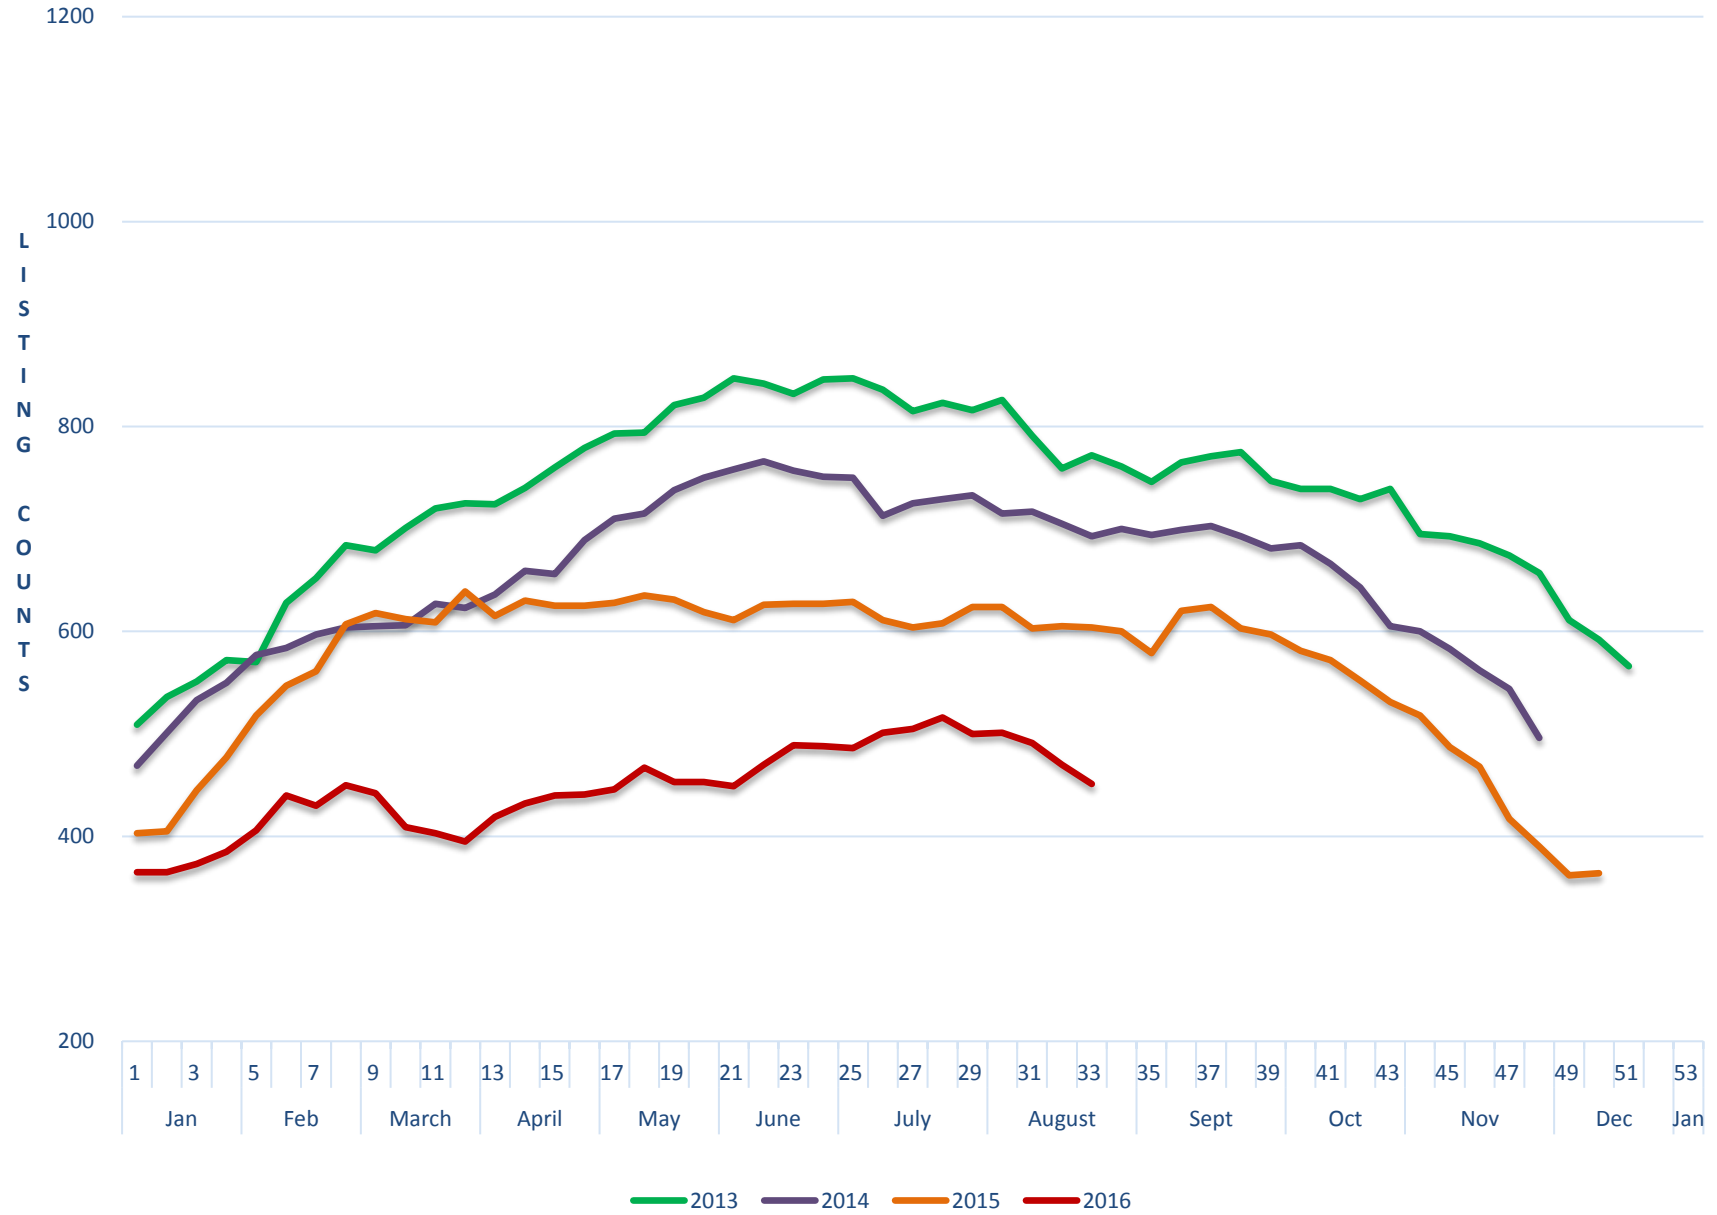

## NORTH VAN RESIDENTIAL LISTINGS

TO

1-Sep

Months	WEEK	2016	2015	2014	2013	2012	2011	2010	2009	2008	2007
Jan	1	265	501	579	627	540	530	423	640	330	298
		265	503	626	659	574	565	490	644	360	321
	3	283	576	673	713	631	591	543	679	410	354
		300	621	691	758	652	634	565	703	453	392
Feb	5	322	635	737	757	657	613	596	644	477	408
		386	673	795	807	731	666	615	679	495	400
	7	372	702	807	834	750	709	612	703	536	411
		364	742	829	858	796	732	636	735	603	423
March	9	405	761	862	877	830	768	676	760	605	444
		376	783	869	908	826	816	749	782	589	439
	11	329	781	906	947	819	804	788	801	619	438
		355	799	918	967	830	774	798	830	646	434
April	13	371	770	936	973	870	800	788	835	644	441
		346	761	957	999	888	850	838	841	607	443
	15	358	776	1001	1043	948	878	886	835	651	456
		351	764	1023	1078	962	880	920	867	692	484
May	17	348	747	1051	1093	966	898	982	857	729	492
		394	714	1053	1095	1029	902	1054	834	749	506
	19	342	781	1074	1132	1023	923	1062	844	803	519
		370	750	1090	1129	1051	916	1112	863	885	539
June	21	382	712	1103	1162	1046	916	1114	822	901	536
		406	720	1085	1153	1070	930	1116	846	957	530
	23	413	721	1079	1158	1102	945	1109	856	984	523
		386	716	1053	1164	1105	929	1028	845	1015	509
July	25	389	683	1047	1167	1109	899	1040	848	1046	527
		405	633	1005	1146	1092	870	1032	809	1104	533
	27	408	624	988	1091	1063	887	1008	792	1075	503
		401	633	980	1070	1057	882	963	798	1069	559
	29	423	603	965	1058	1010	884	921	707	1098	558
August		424	590	946	1054	1024	856	900	717	1074	549
	31	415	588	934	1003	993	862	879	698	1041	504
		399	562	917	997	992	857	864	699	994	487
	33	391	562	879	971	980	853	836	677	988	489
			530	866	957	979	808	862	678	974	484
Sept	35		499	870	949	1051	839	895	664	935	440
			565	899	989	1117	866	897	660	880	450
	37		573	917	1014	1149	903	898	723	936	506
			570	936	1030	1133	935	924	691	1008	505
	39		552	899	1015	1167	938	867	707	1052	558
Oct			542	887	1028	1168	942	890	689	1021	569
	41		517	880	1023	1156	942	896	699	1062	585
			499	860	1016	1079	914	887	690	1083	593
	43		458	845	1028	1066	887	884	681	1088	578
Nov			463	821	944	1034	880	850	620	1111	588
	45		421	785	953	1013	841	816	601	1042	572
			409	757	936	987	798	800	590	1039	563
	47		344	713	895	879	741	733	595	1026	539
			301	643	873	837	709	719	570	1018	571
Dec	49		249		826	775	628	661	550	947	500
			247		789	742	591	510	508	904	448
	51				728		521	509		859	405
Jan	53				687						