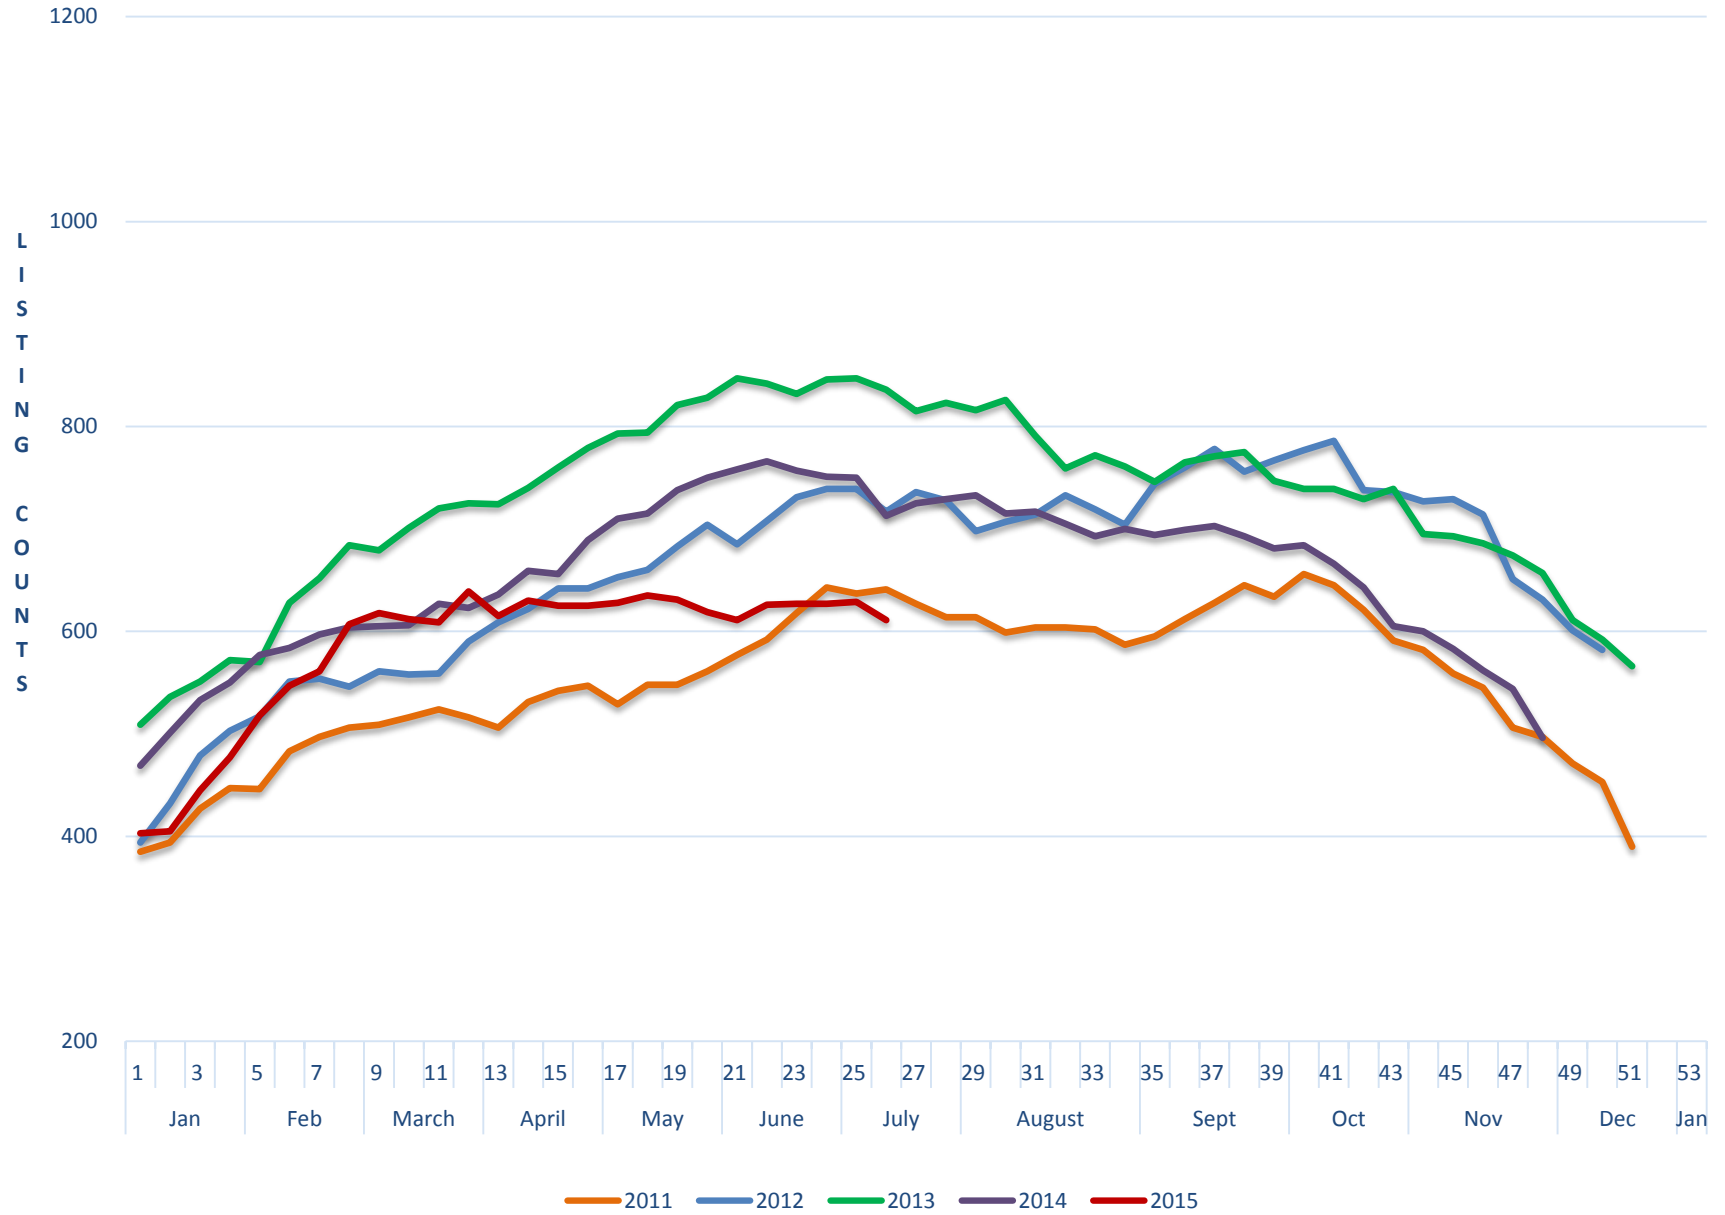

NORTH VAN RESIDENTIAL LISTINGS July 2, 2015

WEST VAN RESIDENTIAL LISTINGS July 2, 2015

NORTH VAN RESIDENTIAL LISTINGS

TO

July 2, 2015

Months	WEEK	2015	2014	2013	2012	2011	2010	2009	2008	2007
Jan	1	501	579	627	540	530	423	640	330	298
		503	626	659	574	565	490	644	360	321
	3	576	673	713	631	591	543	679	410	354
Feb	5	621	691	758	652	634	565	703	453	392
		635	737	757	657	613	596	644	477	408
	7	673	795	807	731	666	615	679	495	400
March	9	702	807	834	750	709	612	703	536	411
		742	829	858	796	732	636	735	603	423
	11	761	862	877	830	768	676	760	605	444
April	13	783	869	908	826	816	749	782	589	439
		799	918	967	830	774	798	830	646	434
	15	770	936	973	870	800	788	835	644	441
May	17	761	957	999	888	850	838	841	607	443
		776	1001	1043	948	878	886	835	651	456
	19	764	1023	1078	962	880	920	867	692	484
June	21	747	1051	1093	966	898	982	857	729	492
		714	1053	1095	1029	902	1054	834	749	506
	23	781	1074	1132	1023	923	1062	844	803	519
July	25	750	1090	1129	1051	916	1112	863	885	539
		712	1103	1162	1046	916	1114	822	901	536
	27	720	1085	1153	1070	930	1116	846	957	530
August	29	721	1079	1158	1102	945	1109	856	984	523
		716	1053	1164	1105	929	1028	845	1015	509
	31	683	1047	1167	1109	899	1040	848	1046	527
Sept	33	633	1005	1146	1092	870	1032	809	1104	533
		988	1091	1063	887	1008	792	1075	503	
	35	980	1070	1057	882	963	798	1069	559	
Oct	37	965	1058	1010	884	921	707	1098	558	
		946	1054	1024	856	900	717	1074	549	
	39	934	1003	993	862	879	698	1041	504	
Nov	41	917	997	992	857	864	699	994	487	
		879	971	980	853	836	677	988	489	
	43	866	957	979	808	862	678	974	484	
Dec	45	870	949	1051	839	895	664	935	440	
		899	989	1117	866	897	660	880	450	
	47	917	1014	1149	903	898	723	936	506	
Jan	49	936	1030	1133	935	924	691	1008	505	
		899	1015	1167	938	867	707	1052	558	
	51	887	1028	1168	942	890	689	1021	569	
Feb	53	880	1023	1156	942	896	699	1062	585	
		860	1016	1079	914	887	690	1083	593	
	55	845	1028	1066	887	884	681	1088	578	
March	57	821	944	1034	880	850	620	1111	588	
		785	953	1013	841	816	601	1042	572	
	59	757	936	987	798	800	590	1039	563	
April	61	713	895	879	741	733	595	1026	539	
		643	873	837	709	719	570	1018	571	
	63	826	775	628	661	550	947	500		
May	65	789	742	591	510	508	904	448		
		728		521	509		859	405		
	67	687								