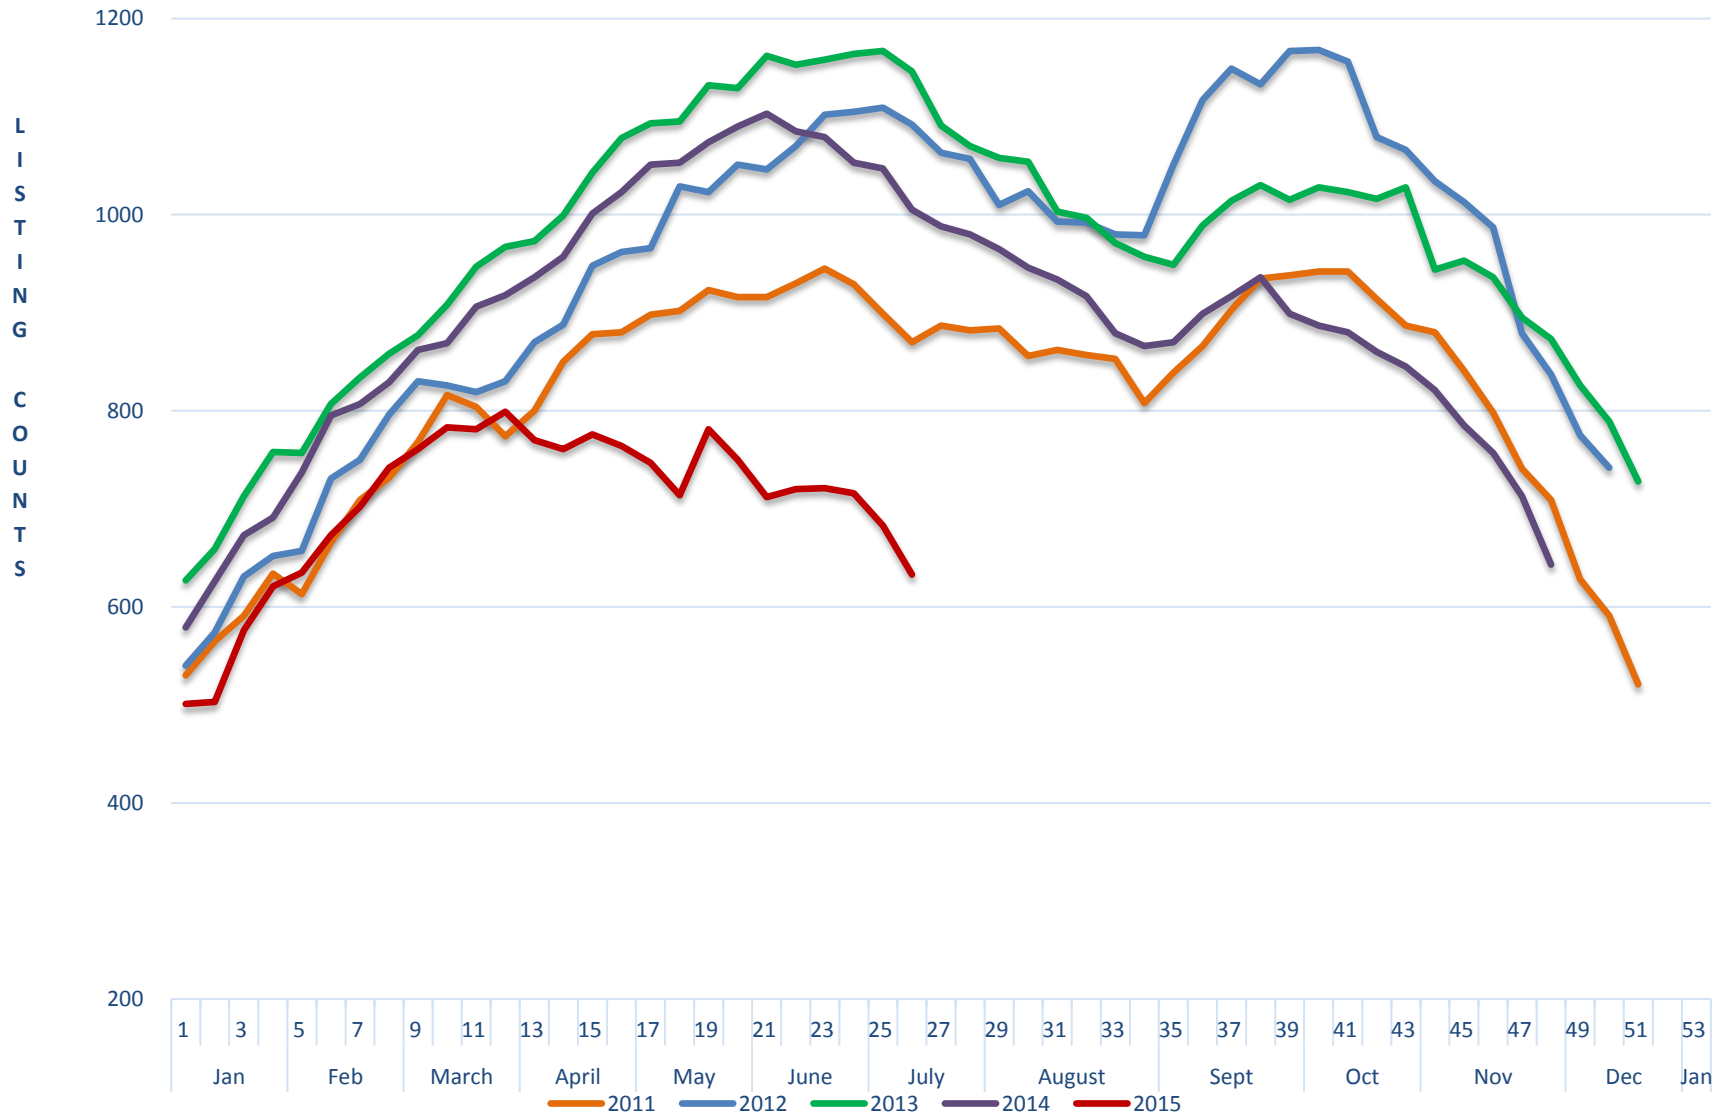

NORTH VAN RESIDENTIAL LISTINGS July 2, 2015

WEST VAN RESIDENTIAL LISTINGS July 2, 2015

NORTH VAN RESIDENTIAL LISTINGS

TO

July 2, 2015

Months	WEEK	2015	2014	2013	2012	2011	2010	2009	2008	2007
Jan	1	501	579	627	540	530	423	640	330	298
		503	626	659	574	565	490	644	360	321
	3	576	673	713	631	591	543	679	410	354
Feb	5	621	691	758	652	634	565	703	453	392
		635	737	757	657	613	596	644	477	408
	7	673	795	807	731	666	615	679	495	400
March	9	702	807	834	750	709	612	703	536	411
		742	829	858	796	732	636	735	603	423
	11	761	862	877	830	768	676	760	605	444
April	13	783	869	908	826	816	749	782	589	439
		799	918	967	830	774	798	830	646	434
	15	770	936	973	870	800	788	835	644	441
May	17	761	957	999	888	850	838	841	607	443
		776	1001	1043	948	878	886	835	651	456
	19	764	1023	1078	962	880	920	867	692	484
June	21	747	1051	1093	966	898	982	857	729	492
		714	1053	1095	1029	902	1054	834	749	506
	23	781	1074	1132	1023	923	1062	844	803	519
July	25	750	1090	1129	1051	916	1112	863	885	539
		712	1103	1162	1046	916	1114	822	901	536
	27	720	1085	1153	1070	930	1116	846	957	530
August	29	721	1079	1158	1102	945	1109	856	984	523
		716	1053	1164	1105	929	1028	845	1015	509
	31	683	1047	1167	1109	899	1040	848	1046	527
Sept	33	633	1005	1146	1092	870	1032	809	1104	533
		988	1091	1063	887	1008	792	1075	503	
	35	980	1070	1057	882	963	798	1069	559	
Oct	37	965	1058	1010	884	921	707	1098	558	
		946	1054	1024	856	900	717	1074	549	
	39	934	1003	993	862	879	698	1041	504	
Nov	41	917	997	992	857	864	699	994	487	
		879	971	980	853	836	677	988	489	
	43	866	957	979	808	862	678	974	484	
Dec	45	870	949	1051	839	895	664	935	440	
		899	989	1117	866	897	660	880	450	
	47	917	1014	1149	903	898	723	936	506	
Jan	49	936	1030	1133	935	924	691	1008	505	
		899	1015	1167	938	867	707	1052	558	
	51	887	1028	1168	942	890	689	1021	569	
Feb	53	880	1023	1156	942	896	699	1062	585	
		860	1016	1079	914	887	690	1083	593	
	55	845	1028	1066	887	884	681	1088	578	
March	57	821	944	1034	880	850	620	1111	588	
		785	953	1013	841	816	601	1042	572	
	59	757	936	987	798	800	590	1039	563	
April	61	713	895	879	741	733	595	1026	539	
		643	873	837	709	719	570	1018	571	
	63	826	775	628	661	550	947	500		
May	65	789	742	591	510	508	904	448		
		728		521	509		859	405		
	67	687								