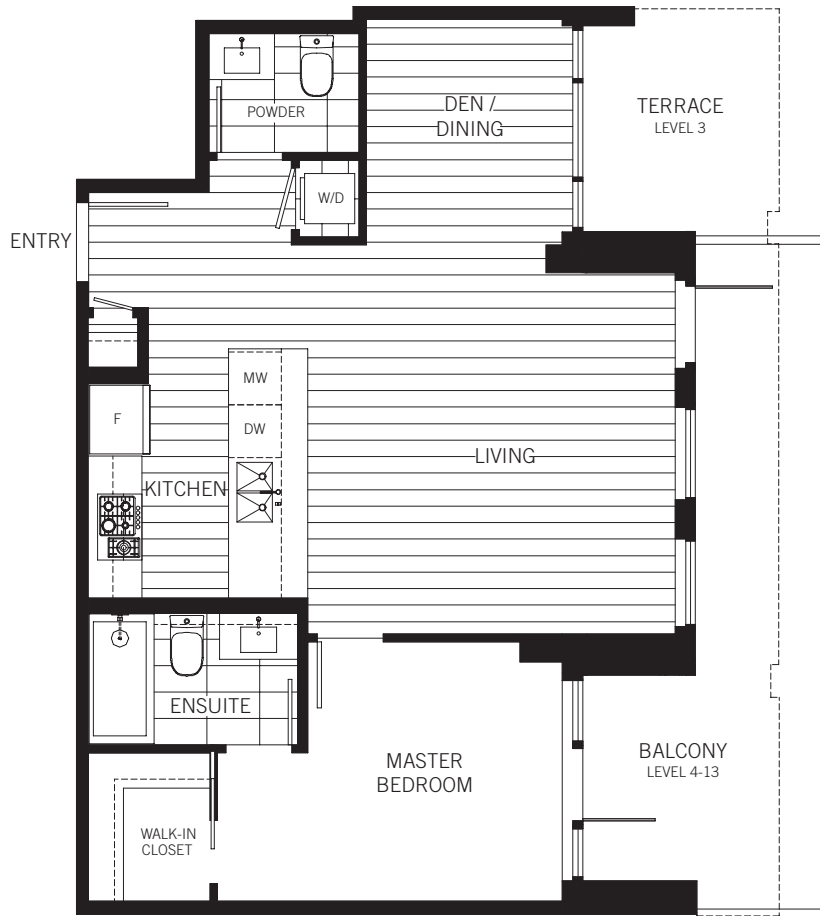

1 BEDROOM + DEN
 1.5 BATHROOM
 692 SF

BALCONY: 159 SF
 (LEVEL 4-13)

TERRACE: 172 SF
 (LEVEL 3)

LEVEL 4-13

LEVEL 3