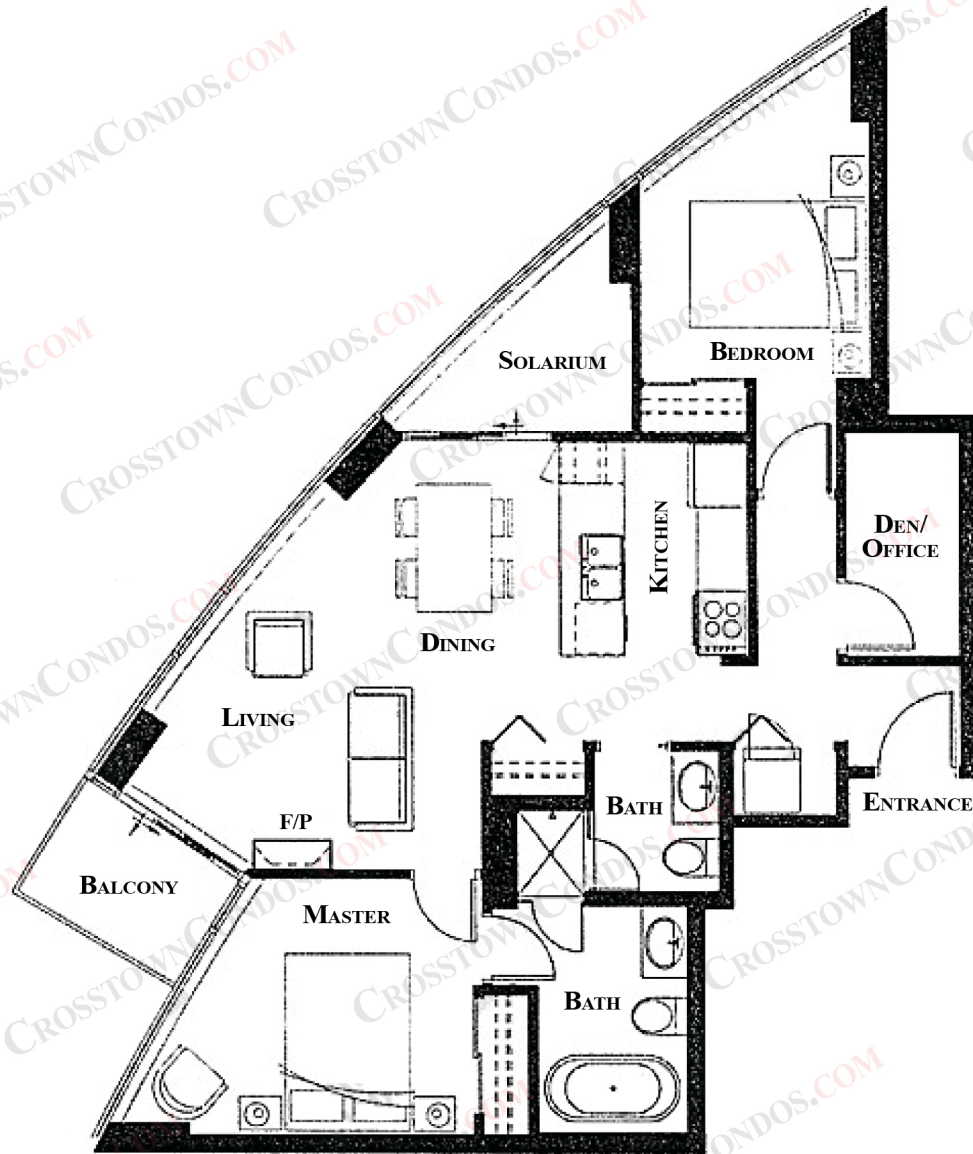

# CROSTOWNCONDOS.COM

**#301 - #3301/689 ABBOTT STREET**

**2 BEDROOM**

**954 SqFt**