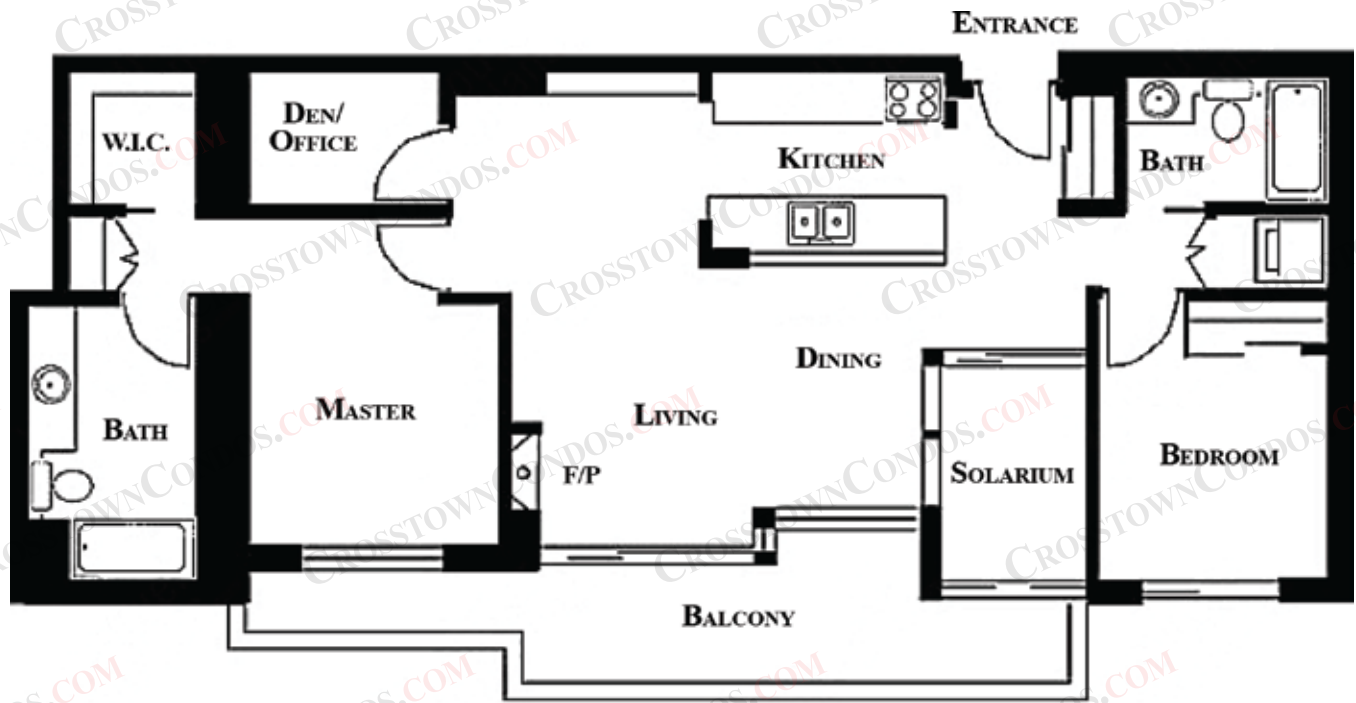

# CROSTOWNCONDOS.COM

---

**#519 - 618 ABBOTT STREET**  
**2 BEDROOM**  
**1108 SQFT**