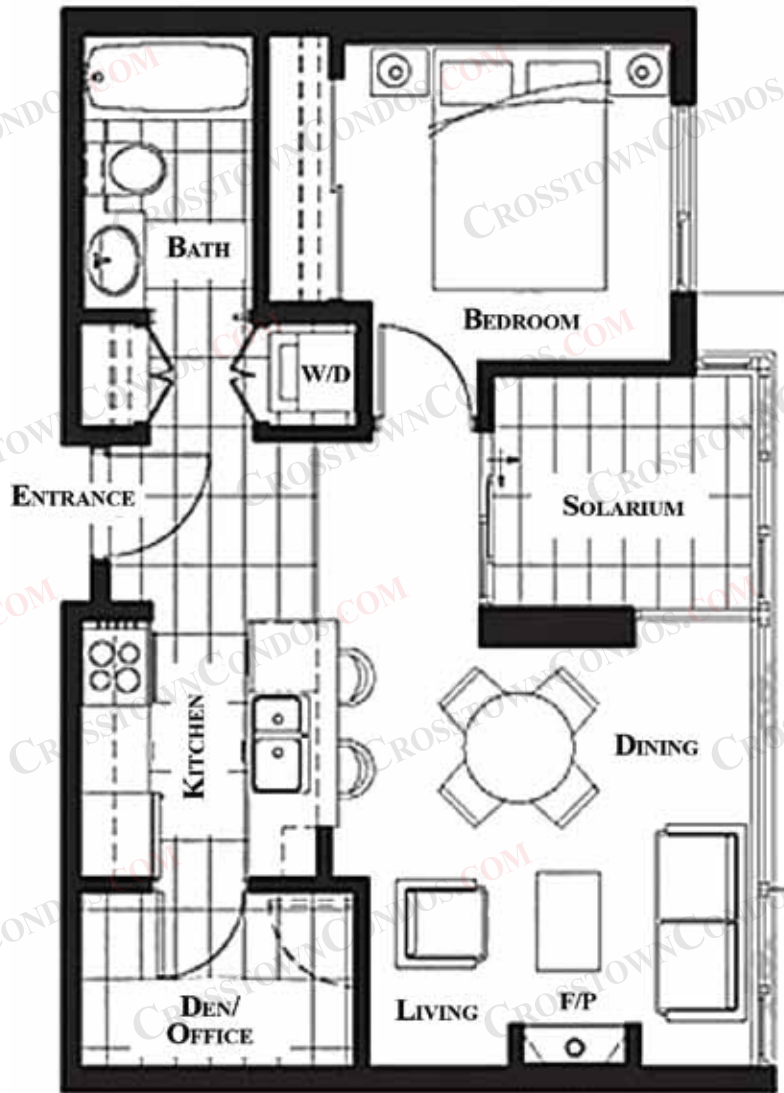

CROSTOWNCONDOS.COM

#316/516 - 618 ABBOTT STREET

1 BEDROOM

589 SqFt