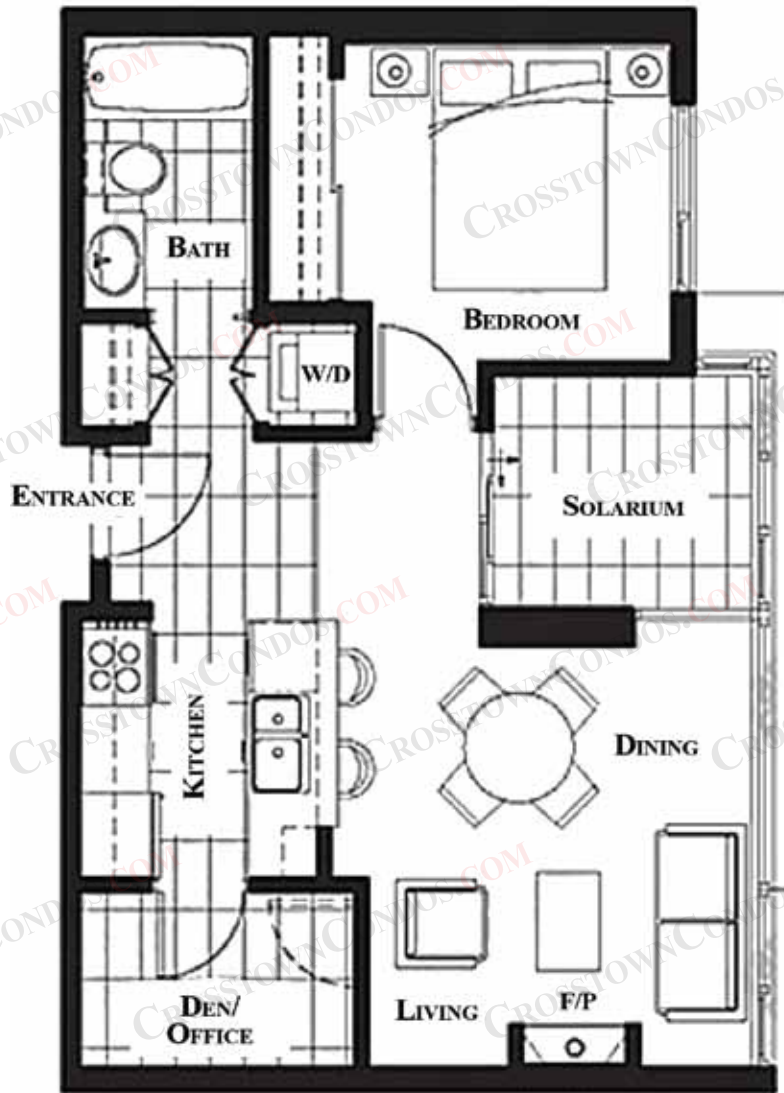

CROSTOWNCONDOS.COM

#308/608 - 618 ABBOTT STREET

1 BEDROOM

589 SqFt