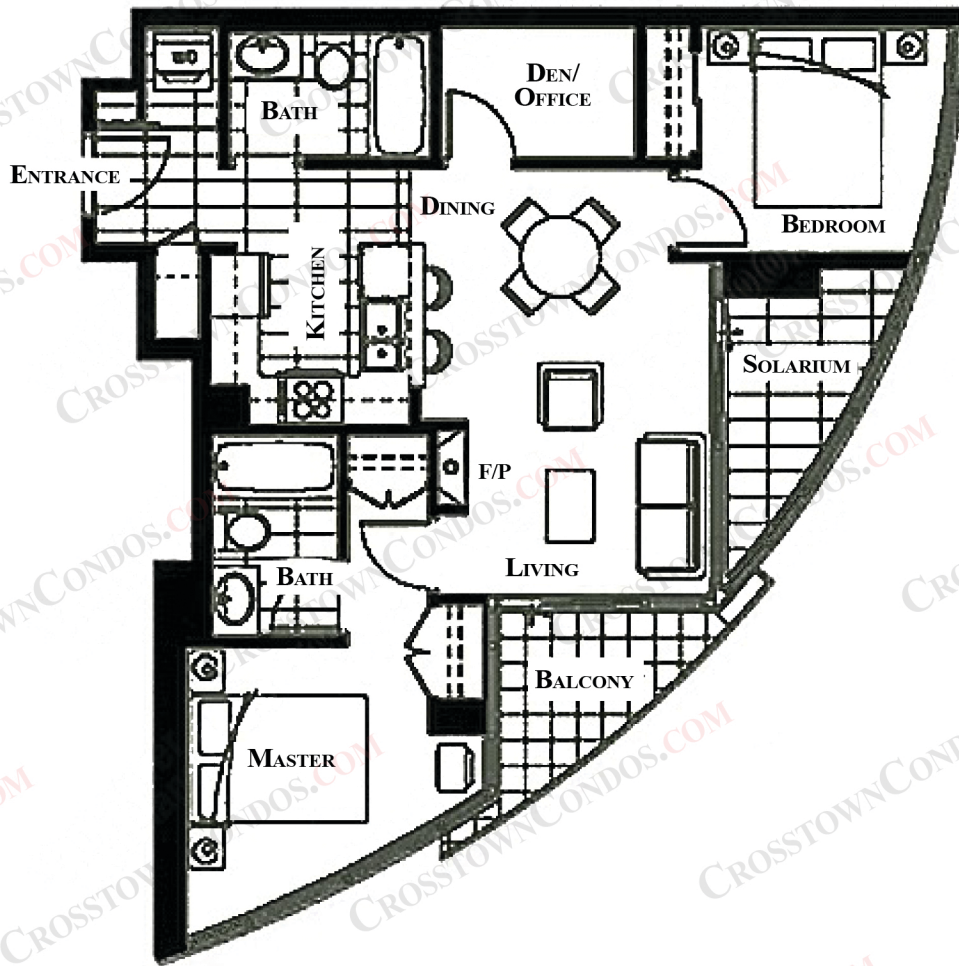

# CROSTOWNCONDOS.COM

---

**#1608/2208 - #58 KEEFER PLACE**

**2 BEDROOM**

**808 SqFt**