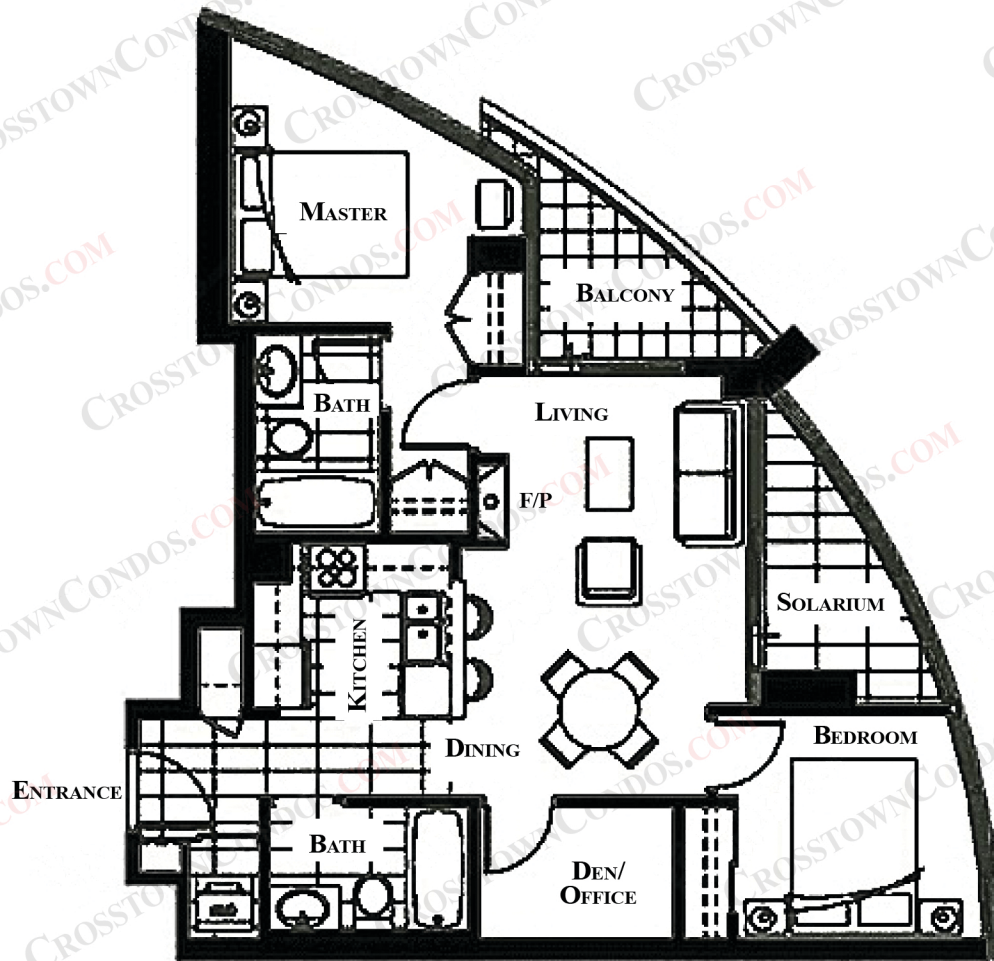

# CROSTOWNCONDOS.COM

---

**#1607/2707 - #58 KEEFER PLACE**

**2 BEDROOM**

**808 SqFt**