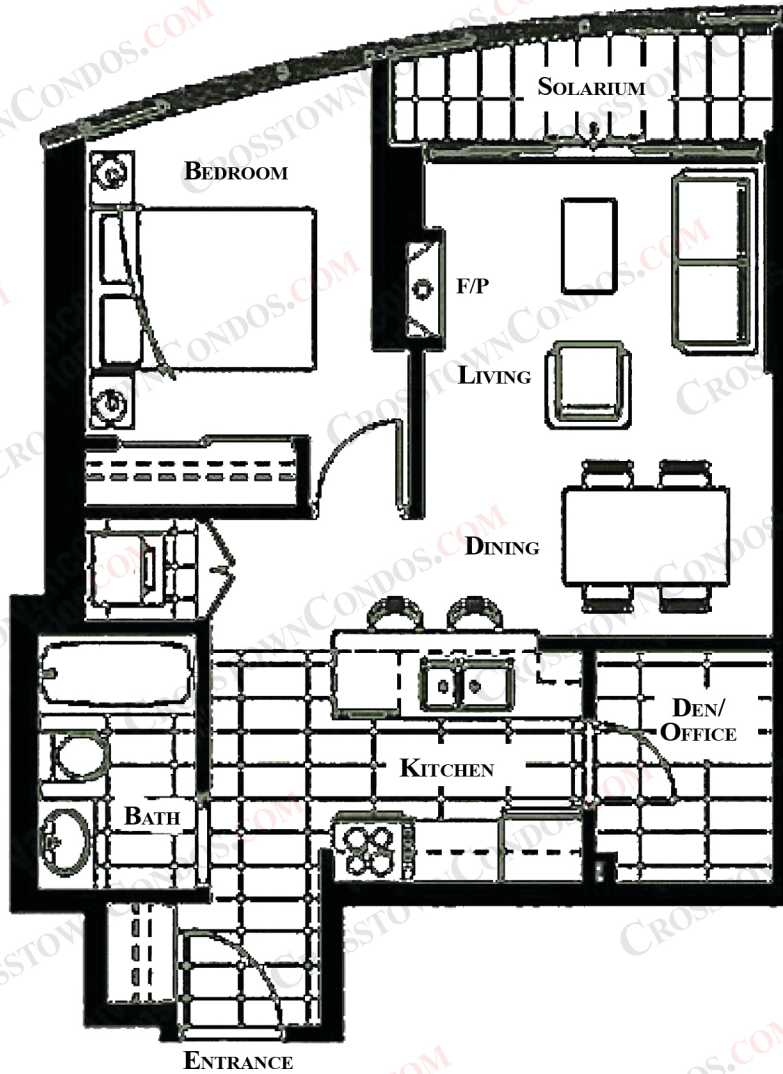

# CROSTOWNCONDOS.COM

**#1605/2705 - #58 KEEFER PLACE**

**1 BEDROOM**

**650 SqFt**