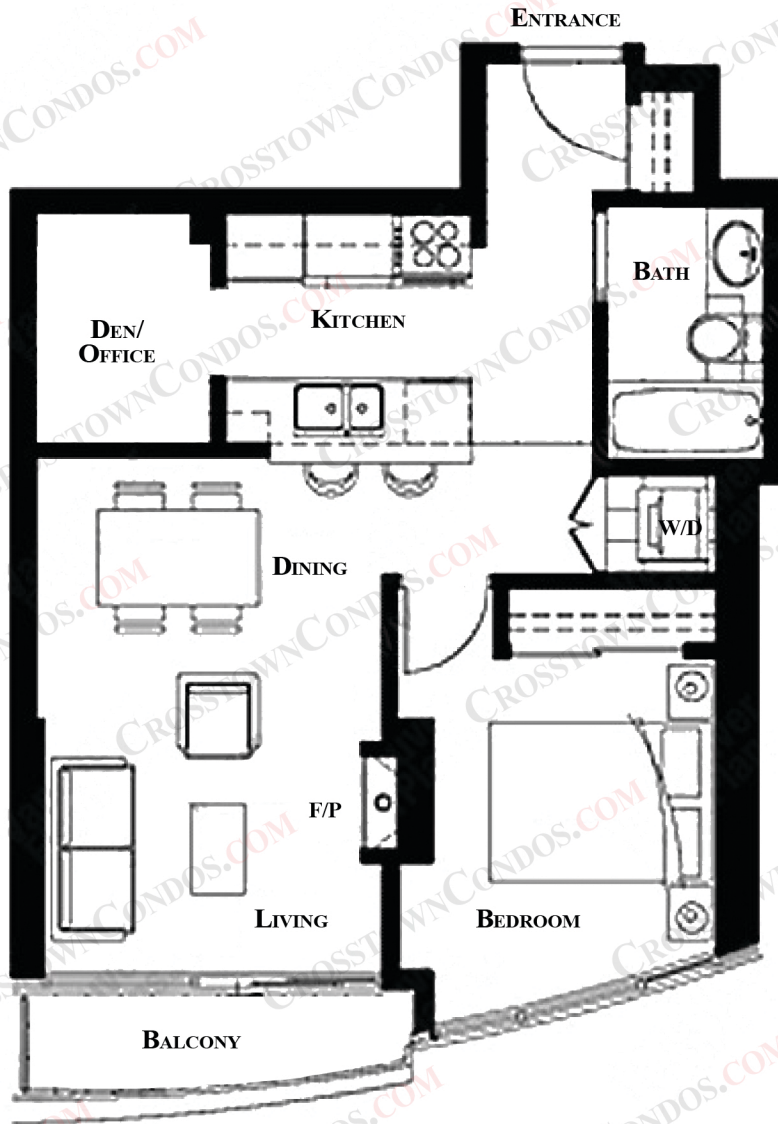

# CROSTOWNCONDOS.COM

**#310/1210 - #58 KEEFER PLACE**

**1 BEDROOM**

**617 SqFt**