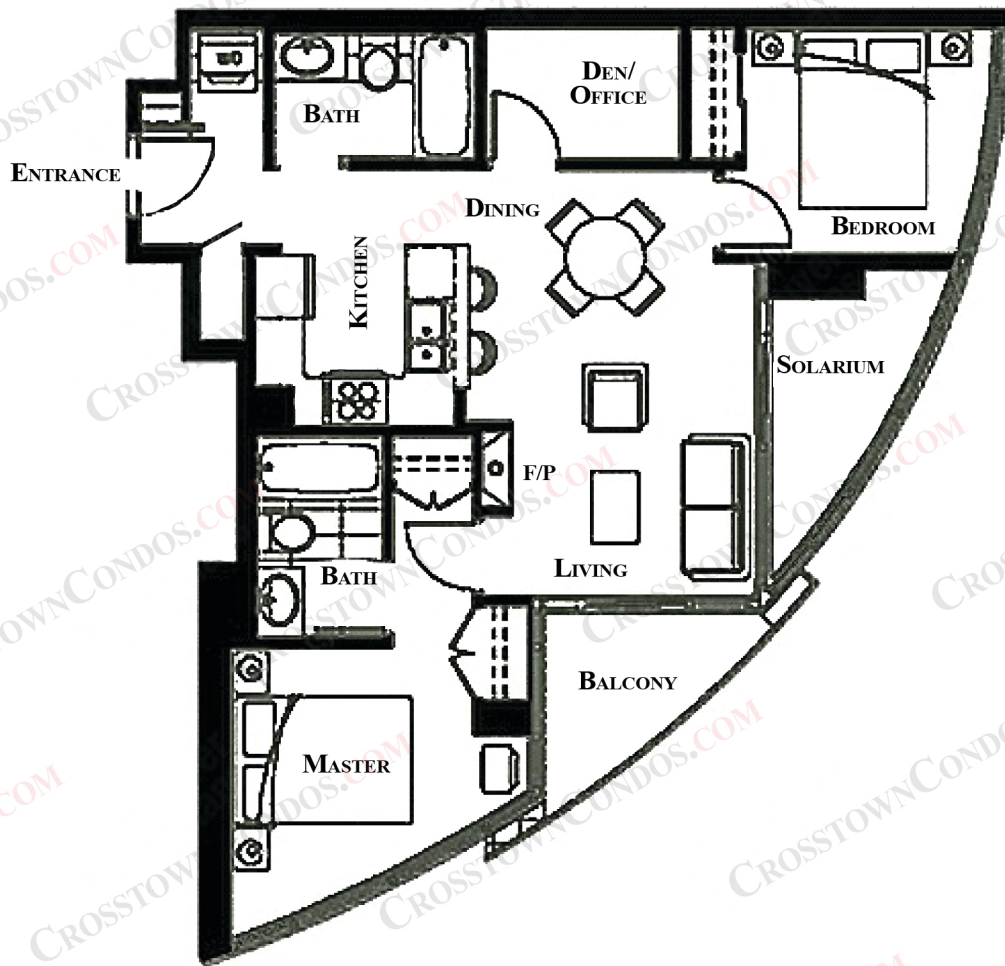

# CROSTOWNCONDOS.COM

**#309/1209 - #58 KEEFER PLACE**

**2 BEDROOM**

**808 SqFt**