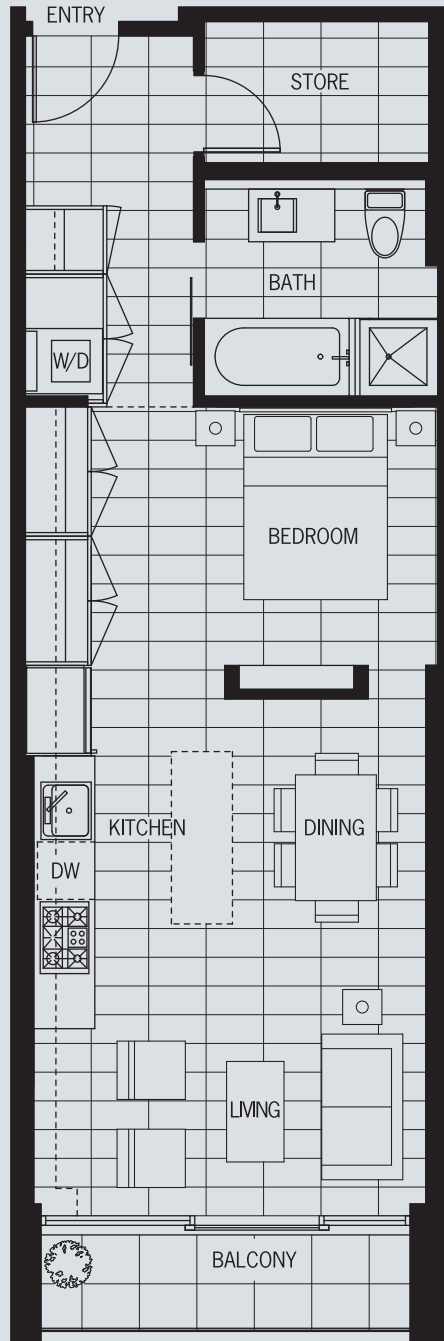

# E

FLOOR 2

33

**1 BEDROOM**  
SUITES 205, 206, 207  
619 TO 644 SQ FT