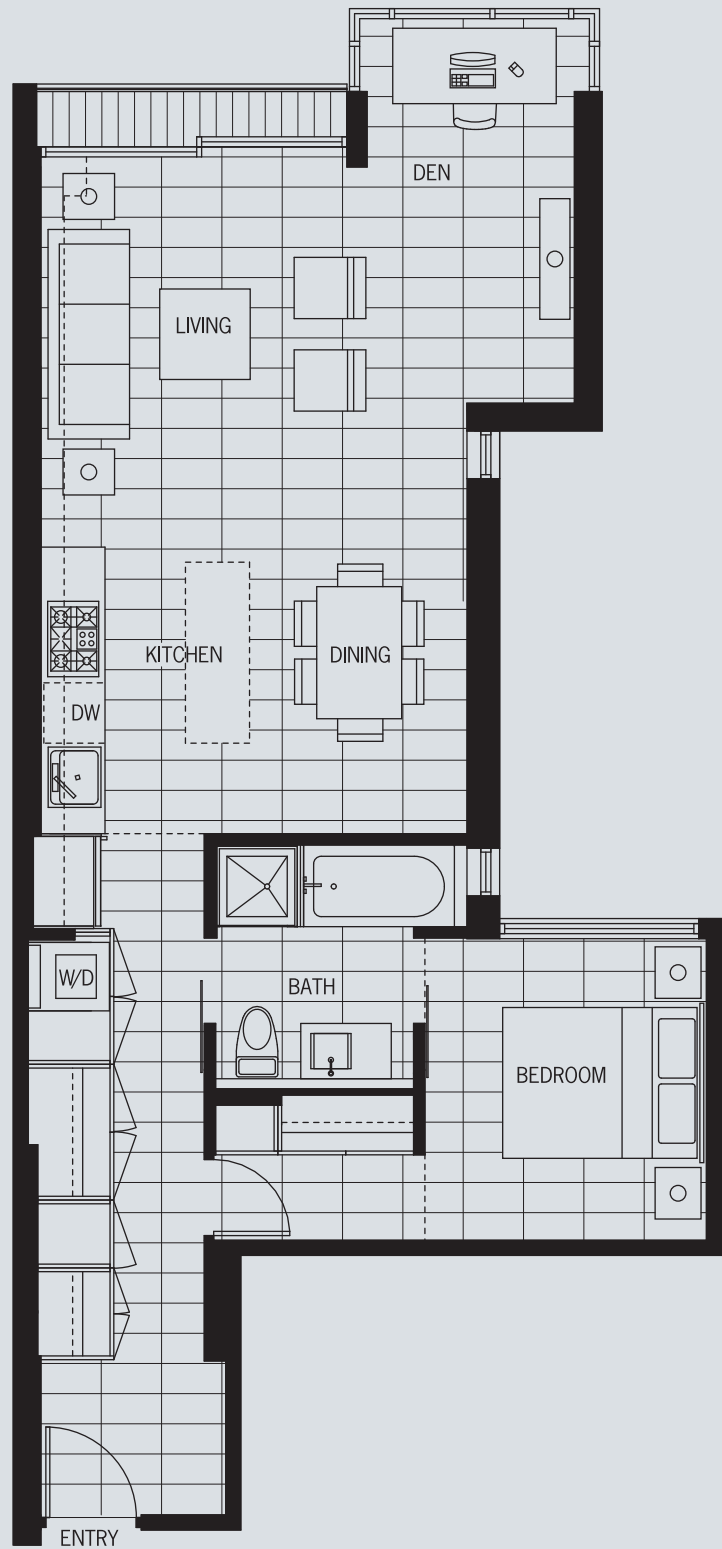

H

FLOORS 4 TO 7

33

1 BEDROOM + DEN
SUITE 404 TO 704
770 SQ FT