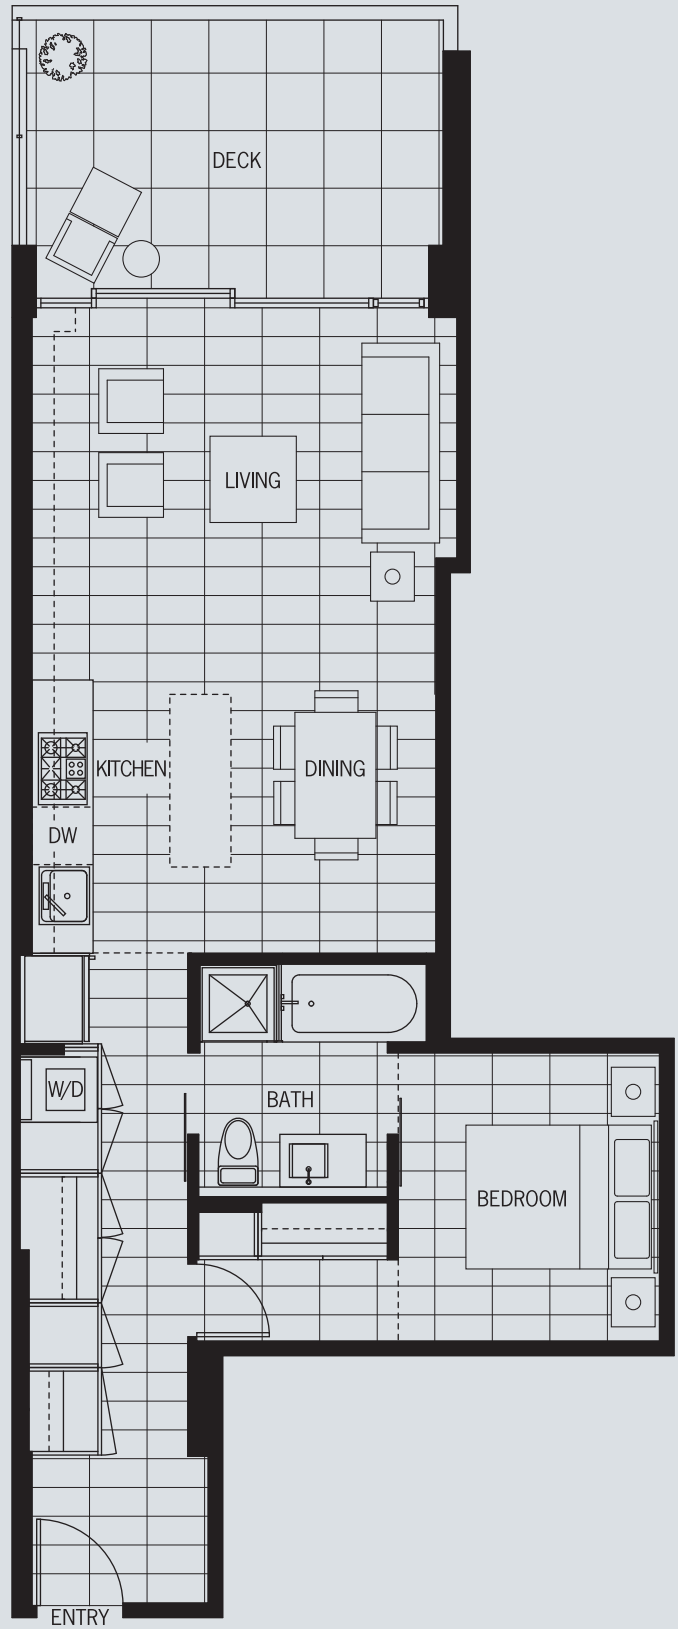

F

FLOOR 2

33

1 BEDROOM
SUITE 204
696 SQ FT