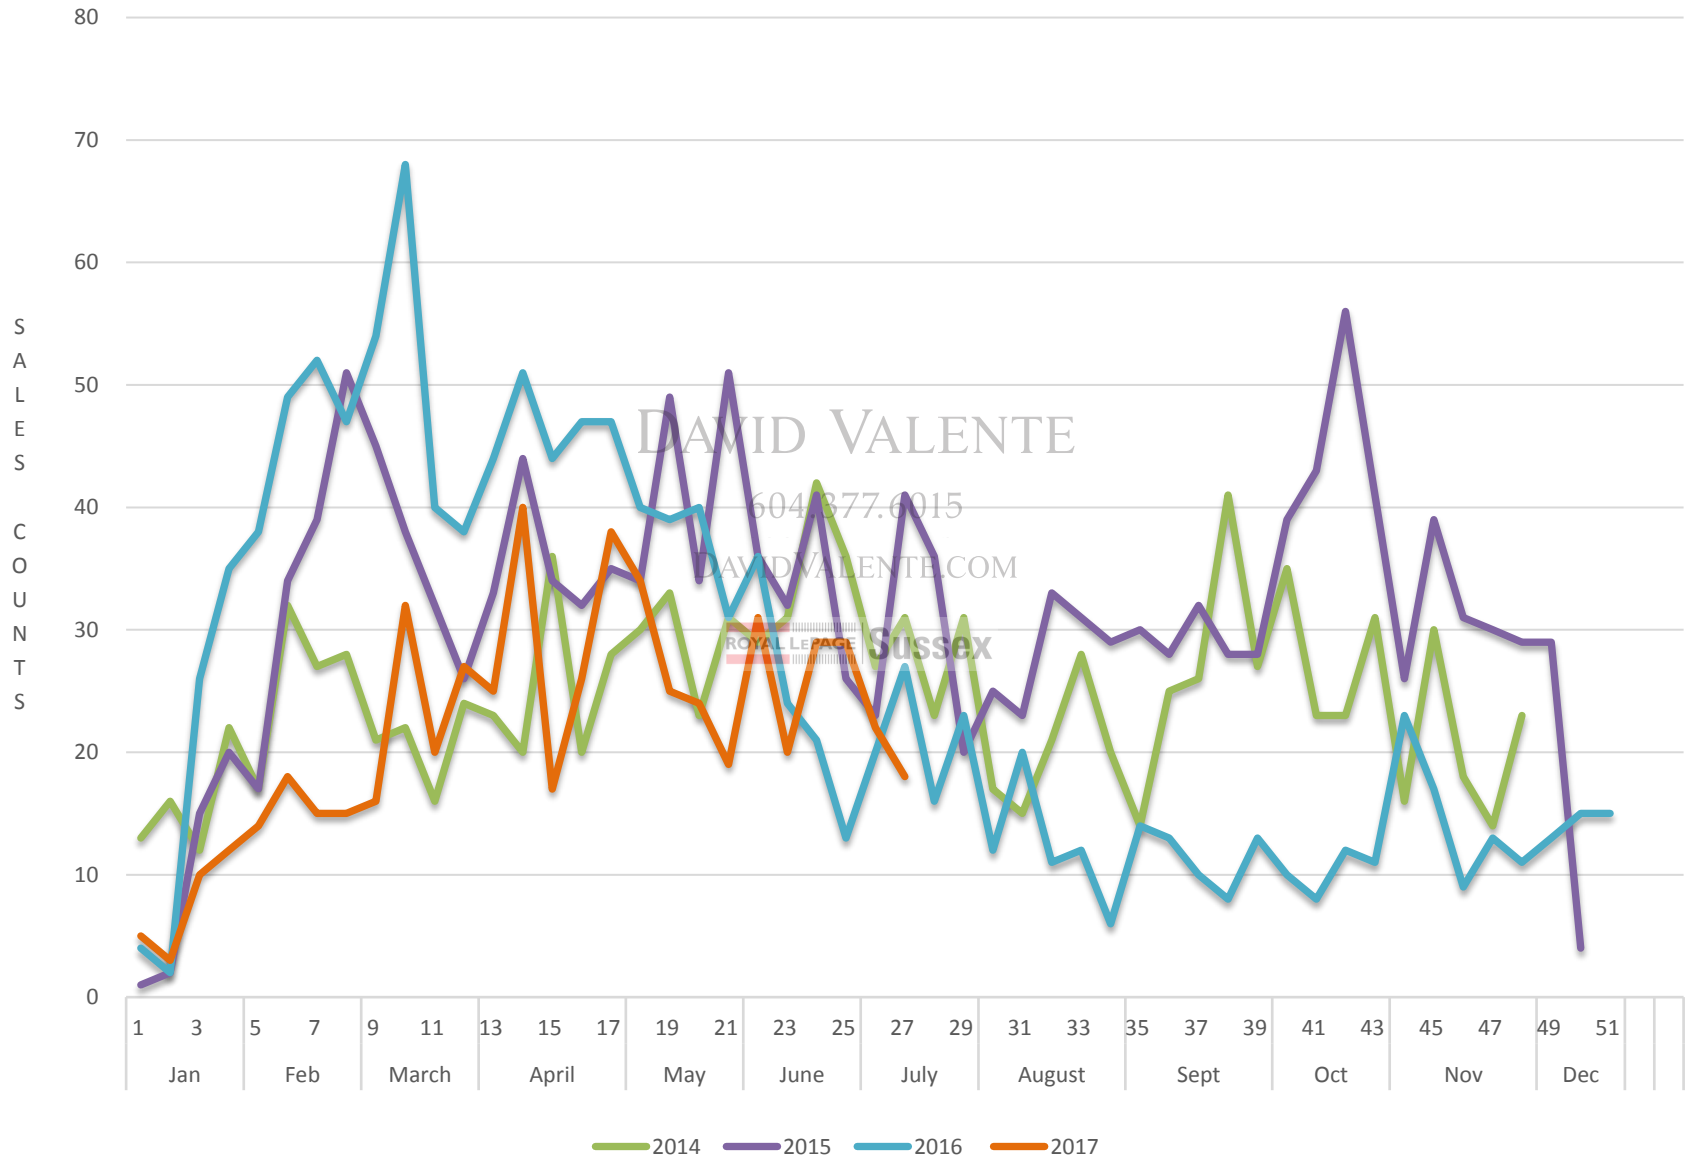

WEST VAN RESIDENTIAL SALES July 6, 2017

DAVID VALENTE
604-877-0015
DAVIDVALENTE.COM
ROYAL LEPAGE Sussex

NORTH VAN RESIDENTIAL SALES

WEST VAN RESIDENTIAL SALES

TO

July 6th 2017

Months	WEEK	2017	2016	2015	2014	2013	2012	2011	2010	2009	WEEK	2017	2016	2015	2014	2013	2012	2011	2010	2009
Jan	1	22	11	4	12	12	13	25	23	9	1	5	4	1	13	4	5	9	8	2
		24	3	6	23	25	32	22	21	11		3	2	2	16	7	12	10	14	6
	3	21	24	35	21	16	36	25	36	11	3	10	26	15	12	12	12	16	13	16
Feb		39	49	42	50	26	40	35	58	17		12	35	20	22	20	24	22	17	14
	5	46	71	61	38	42	54	67	46	15	5	14	38	17	17	13	22	36	17	3
		72	80	73	42	42	57	76	55	8		18	49	34	32	14	27	28	27	4
March	7	45	130	66	54	53	63	57	57	10	7	15	52	39	27	13	25	26	20	5
		77	99	93	70	54	63	66	47	11		15	47	51	28	15	24	46	32	16
	9	61	113	87	73	45	64	77	38	15	9	16	54	45	21	16	33	50	20	14
April		78	108	124	74	63	69	72	37	25		32	68	38	22	18	35	44	19	7
	11	64	120	95	55	31	80	71	51	36	11	20	40	32	16	16	32	35	28	10
		69	99	92	65	51	75	97	72	32		27	38	26	24	31	25	44	28	12
May	13	67	128	82	56	53	74	52	60	36	13	25	44	33	23	19	32	47	20	9
		67	107	93	62	37	58	71	56	51		40	51	44	20	13	27	45	24	15
	15	77	104	92	64	63	65	67	79	34	15	17	44	34	36	26	32	48	37	16
June		68	114	102	65	62	71	90	98	54		26	47	32	20	19	35	53	48	18
	17	94	99	44	73	69	73	71	95	56	17	38	47	35	28	31	39	59	38	21
		93	113	79	86	63	71	91	101	48		34	40	34	30	24	39	73	38	15
July	19	91	74	95	79	65	51	60	80	75	19	25	39	49	33	25	18	49	31	30
		80	89	78	62	63	73	82	76	84		24	40	34	23	37	27	67	30	23
	21	76	92	113	77	47	43	59	51	80	21	19	31	51	31	22	24	54	18	15
August		81	118	96	71	59	39	62	68	81		31	36	36	29	29	18	38	29	27
	23	81	97	103	88	63	61	82	67	76	23	20	24	32	31	29	17	49	28	29
		87	72	88	91	56	48	87	58	100		29	21	41	42	18	16	39	21	22
September	25	89	69	40	68	58	30	83	53	103	25	29	13	26	36	31	16	40	20	39
		75	59	70	51	56	41	52	50	85		22	20	23	27	35	17	18	19	30
	27	60	78	100	76	48	49	37	43	85	18	27	41	31	14	16	41	26	34	
October		40	77	53	70	38	68	42	96			16	36	23	34	15	40	22	28	
	29	49	75	63	74	27	62	39	75		29	23	20	31	36	14	34	12	27	
		47	64	44	60	41	41	50	62			12	25	17	28	11	27	21	30	
November	31	46	54	43	56	29	42	19	38		31	20	23	15	24	8	24	13	14	
		40	70	53	46	26	40	42	78			11	33	21	22	13	26	21	30	
	33	34	72	57	48	26	38	39	81		33	12	31	28	44	14	27	15	27	
December		55	74	55	46	17	21	47	67			6	29	20	15	11	18	14	24	
	35	56	56	41	37	34	16	37	61		35	14	30	14	22	18	14	25	21	
		59	51	54	40	33	45	25	63			13	28	25	23	17	35	15	20	
January	37	48	61	51	51	38	52	36	43		37	10	32	26	26	16	27	29	23	
		42	109	56	40	40	50	49	35			8	28	41	32	14	22	24	29	
	39	59	77	62	49	35	50	50	54		39	13	28	27	31	18	19	18	24	
February		48	79	66	48	40	61	41	94			10	39	35	29	24	28	16	42	
	41	42	105	53	47	45	77	43	66		41	8	43	23	33	13	33	14	25	
		46	83	55	54	40	59	66	64			12	56	23	28	18	37	31	31	
March	43	56	84	51	57	40	55	50	80		43	11	41	31	27	10	21	23	31	
		59	63	43	61	39	72	57	84			23	26	16	26	8	25	23	38	
	45	46	98	64	52	39	50	52	64		45	17	39	30	28	11	30	22	26	
April		51	73	58	51	28	55	38	74			9	31	18	21	13	19	29	34	
	47	53	70	56	76	30	34	47	45		47	13	30	14	26	12	22	25	20	
		59	69	50	51	22	48	32	50			11	29	23	25	10	16	26	25	
May	49	58	69	51	17	54	31	45			49	13	29	22	6	17	13	14		
		36	11	59	25	34	31	49				15	4	26	7	15	13	20		
	51	38	19	34	22	13	19				51	15	7	19	13	10