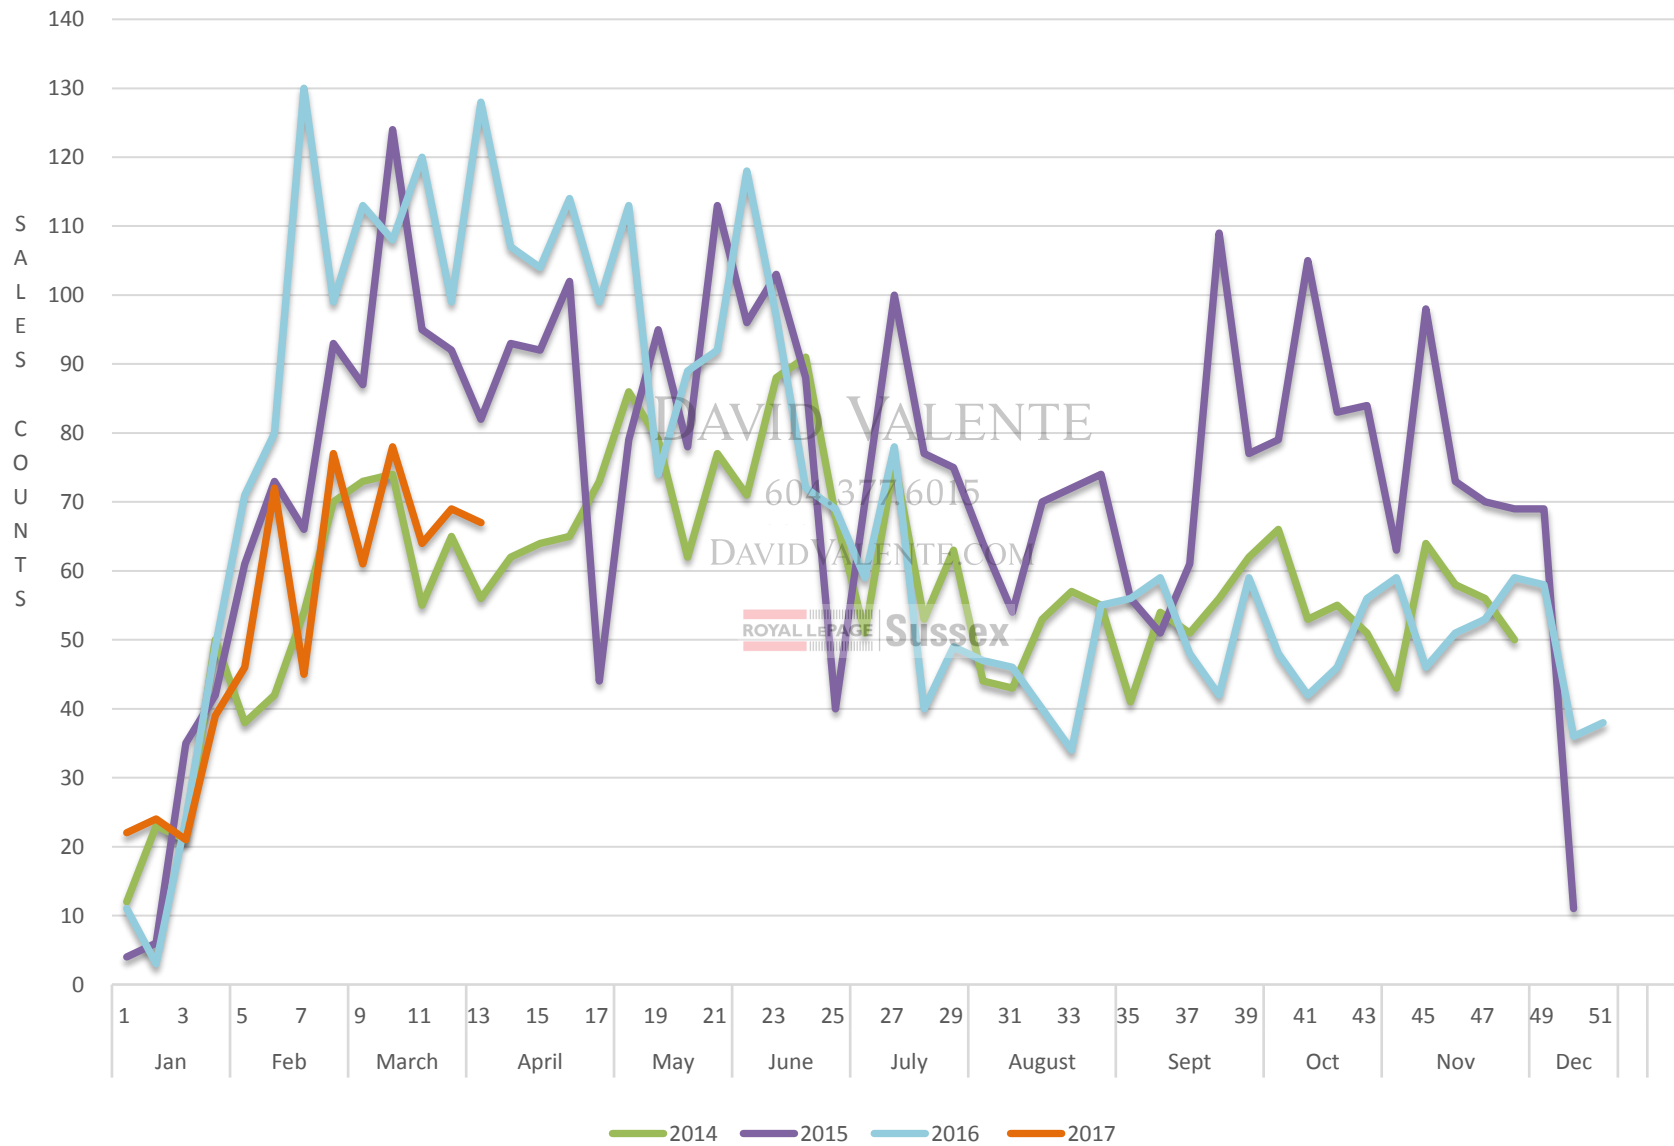

NORTH VAN RESIDENTIAL SALES March 30, 2017

NORTH VAN RESIDENTIAL SALES

WEST VAN RESIDENTIAL SALES

TO

30-Mar

Months	WEEK	2017	2016	2015	2014	2013	2012	2011	2010	2009	WEEK	2017	2016	2015	2014	2013	2012	2011	2010	2009
Jan	1	22	11	4	12	12	13	25	23	9	1	5	4	1	13	4	5	9	8	2
		24	3	6	23	25	32	22	21	11		3	2	2	16	7	12	10	14	6
	3	21	24	35	21	16	36	25	36	11	3	10	26	15	12	12	12	16	13	16
Feb		39	49	42	50	26	40	35	58	17		12	35	20	22	20	24	22	17	14
	5	46	71	61	38	42	54	67	46	15	5	14	38	17	17	13	22	36	17	3
		72	80	73	42	42	57	76	55	8		18	49	34	32	14	27	28	27	4
March	7	45	130	66	54	53	63	57	57	10	7	15	52	39	27	13	25	26	20	5
		77	99	93	70	54	63	66	47	11		15	47	51	28	15	24	46	32	16
	9	61	113	87	73	45	64	77	38	15	9	16	54	45	21	16	33	50	20	14
April		78	108	124	74	63	69	72	37	25		32	68	38	22	18	35	44	19	7
	11	64	120	95	55	31	80	71	51	36	11	20	40	32	16	16	32	35	28	10
		69	99	92	65	51	75	97	72	32		27	38	26	24	31	25	44	28	12
May	13	67	128	82	56	53	74	52	60	36	13	25	44	33	23	19	32	47	20	9
			107	93	62	37	58	71	56	51			51	44	20	13	27	45	24	15
	15		104	92	64	63	65	67	79	34	15		44	34	36	26	32	48	37	16
June			114	102	65	62	71	90	98	54			47	32	20	19	35	53	48	18
	17		99	44	73	69	73	71	95	56	17		47	35	28	31	39	59	38	21
			113	79	86	63	71	91	101	48			40	34	30	24	39	73	38	15
July	19		74	95	79	65	51	60	80	75	19		39	49	33	25	18	49	31	30
			89	78	62	63	73	82	76	84			40	34	23	37	27	67	30	23
	21		92	113	77	47	43	59	51	80	21		31	51	31	22	24	54	18	15
August			118	96	71	59	39	62	68	81			36	36	29	29	18	38	29	27
	23		97	103	88	63	61	82	67	76	23		24	32	31	29	17	49	28	29
			72	88	91	56	48	87	58	100			21	41	42	18	16	39	21	22
September	25		69	40	68	58	30	83	53	103	25		13	26	36	31	16	40	20	39
			59	70	51	56	41	52	50	85			20	23	27	35	17	18	19	30
	27		78	100	76	48	49	37	43	85	27		27	41	31	14	16	41	26	34
October			40	77	53	70	38	68	42	96			16	36	23	34	15	40	22	28
	29		49	75	63	74	27	62	39	75	29		23	20	31	36	14	34	12	27
			47	64	44	60	41	41	50	62			12	25	17	28	11	27	21	30
November	31		46	54	43	56	29	42	19	38	31		20	23	15	24	8	24	13	14
			40	70	53	46	26	40	42	78			11	33	21	22	13	26	21	30
	33		34	72	57	48	26	38	39	81	33		12	31	28	44	14	27	15	27
December			55	74	55	46	17	21	47	67			6	29	20	15	11	18	14	24
	35		56	56	41	37	34	16	37	61	35		14	30	14	22	18	14	25	21
			59	51	54	40	33	45	25	63			13	28	25	23	17	35	15	20
January	37		48	61	51	51	38	52	36	43	37		10	32	26	26	16	27	29	23
			42	109	56	40	40	50	49	35			8	28	41	32	14	22	24	29
	39		59	77	62	49	35	50	50	54	39		13	28	27	31	18	19	18	24
February			48	79	66	48	40	61	41	94			10	39	35	29	24	28	16	42
	41		42	105	53	47	45	77	43	66	41		8	43	23	33	13	33	14	25
			46	83	55	54	40	59	66	64			12	56	23	28	18	37	31	31
March	43		56	84	51	57	40	55	50	80	43		11	41	31	27	10	21	23	31
			59	63	43	61	39	72	57	84			23	26	16	26	8	25	23	38
	45		46	98	64	52	39	50	52	64	45		17	39	30	28	11	30	22	26
April			51	73	58	51	28	55	38	74			9	31	18	21	13	19	29	34
	47		53	70	56	76	30	34	47	45	47		13	30	14	26	12	22	25	20
			59	69	50	51	22	48	32	50			11	29	23	25	10	16	26	25
May	49		58	69	51	17	54	31	45		49		13	29	22	6	17	13	14	
			36	11	59	25	34	31	49				15	4	26	7	15	13	20	
	51		38	19	34	22	13	19			51		15	7	19	13	10			